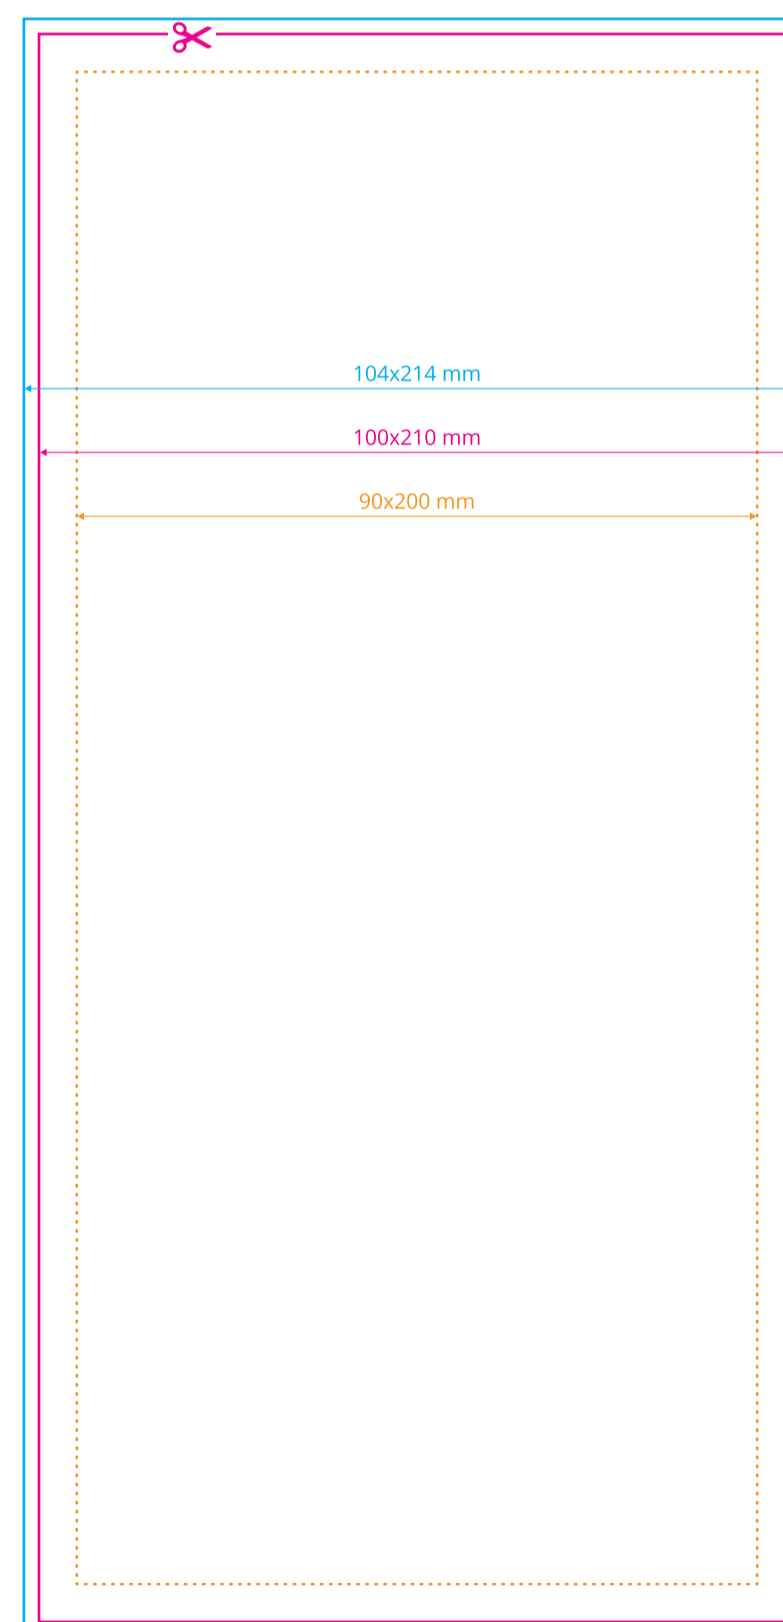

◆ Szablon dla nadruku na kartkach i okładce dla awersu i rewersu jest taki sam.

(Proszę pamiętać o spadach 2 mm, marginesie wewnętrznym 5 mm oraz zamienieniu fontu na obiekty [krzywe]).

Oznaczenia:

✂️ **Format netto**
format docelowy otrzymany po przycięciu

— **Format brutto**
format netto powiększony o spad

⋯ **Margines wewnętrzny**
margines oznacza obszar, w którym powinny zawierać się istotne informacje, takie jak logo czy teksty

- - - **Bigi**
miejsce zagięcia

W przypadku pytań związanych z pozostałymi parametrami druku, specyficznymi dla danego produktu, prosimy o kontakt:

☎ 530 937 037   ✉ grafik@notapress.pl

Szablon dla okładki otwieranej na bok

Kartki

Szablon dla okładki otwieranej do góry