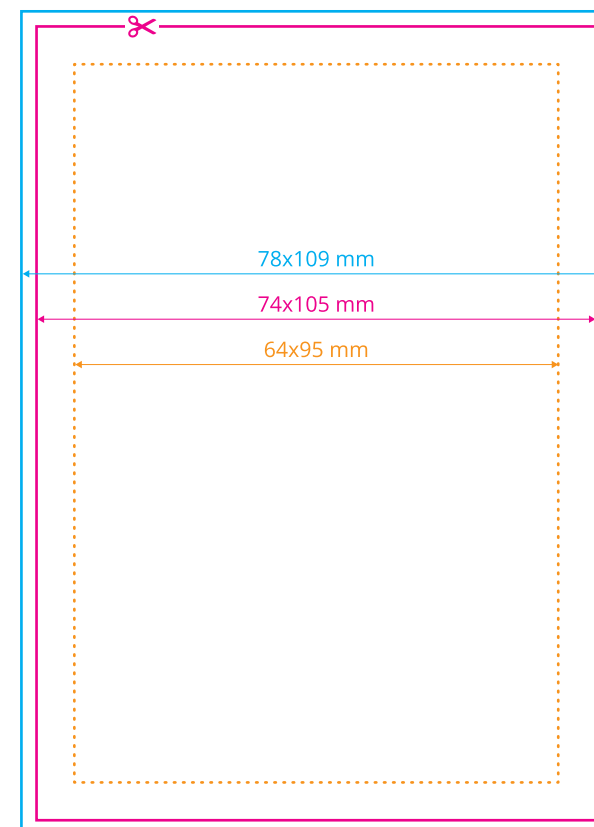

◆ Szablon dla nadruk na kartkach dla awersu i rewersu jest taki sam.

(Proszę pamiętać o spadach 10 mm i marginesie wewnętrznym 5 mm).

Oznaczenia:

- ✂ **Format netto**
  format docelowy otrzymany po przycięciu
- **Format brutto**
  format netto powiększony o spad
- ..... **Margines wewnętrzny**
  margines oznacza obszar, w którym powinny zawierać się istotne informacje, takie jak logo czy teksty
- - - - **Bigi**
  miejsce zagięcia

W przypadku pytań związanych z pozostałymi parametrami druku, specyficznymi dla danego produktu, prosimy o kontakt:

530 937 037

grafik@notapress.pl

Szablon dla okładki otwieranej na bok

Kartki

Szablon dla okładki otwieranej do góry