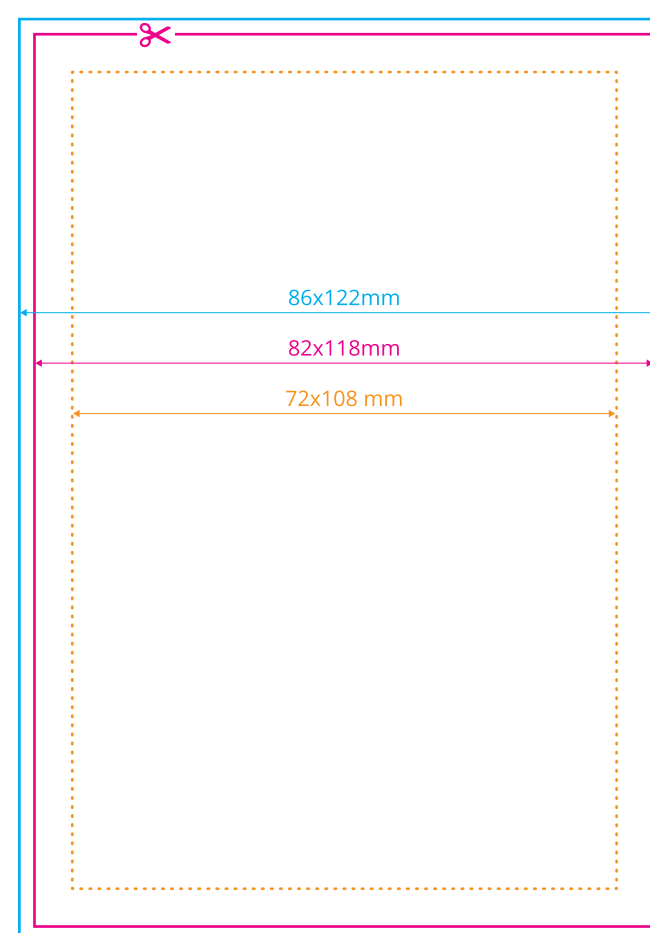

— **Format brutto**
format netto powiększony o spad

⋯ **Margines wewnętrzny**
margines oznacza obszar, w którym powinny zawierać się istotne informacje, takie jak logo czy teksty

- - - **Bigi**
miejsce zagięcia

— **Format brutto**
format netto powiększony o spad

⋯ **Margines wewnętrzny**
margines oznacza obszar, w którym powinny zawierać się istotne informacje, takie jak logo czy teksty

--- **Bigi**
miejsce zagięcia

W przypadku pytań związanych z pozostałymi parametrami druku, specyficznymi dla danego produktu, prosimy o kontakt:

530 937 037

grafik@notapress.pl

Szablon dla okładki otwieranej na bok

Szablon dla okładki otwieranej do góry