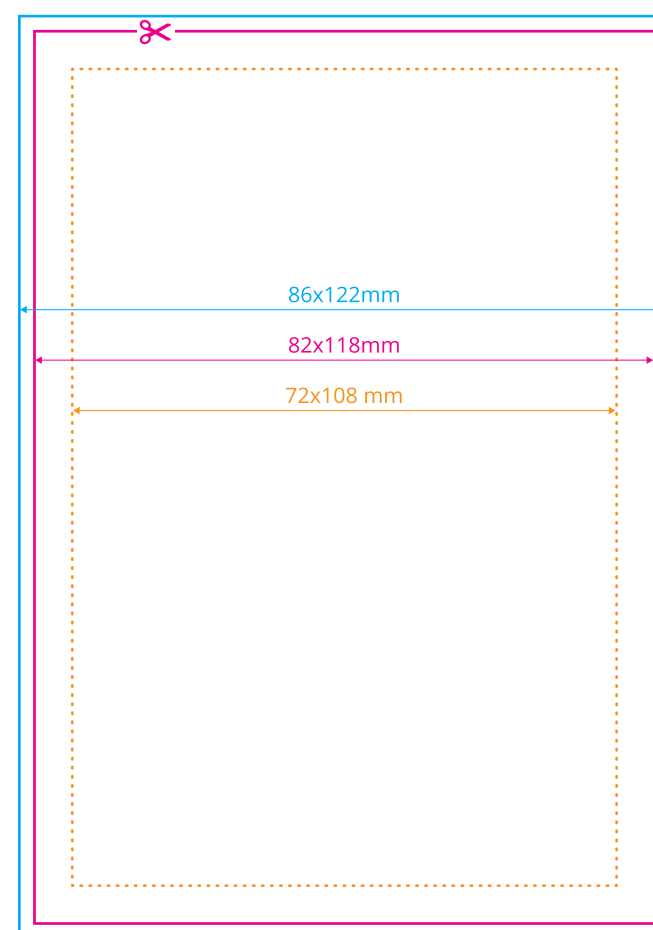

— **Format brutto**
format netto powiększony o spad

⋯ **Margines wewnętrzny**
margines oznacza obszar, w którym powinny zawierać się istotne informacje, takie jak logo czy teksty

--- **Bigi**
miejsce zagięcia

— **Format brutto**
format netto powiększony o spad

⋯ **Margines wewnętrzny**
margines oznacza obszar, w którym powinny zawierać się istotne informacje, takie jak logo czy teksty

- - - **Bigi**
miejsce zagięcia

W przypadku pytań związanych z pozostałymi parametrami druku, specyficznymi dla danego produktu, prosimy o kontakt:

530 937 037

grafik@notapress.pl

Szablon dla okładki otwieranej na bok

Szablon dla okładki otwieranej do góry