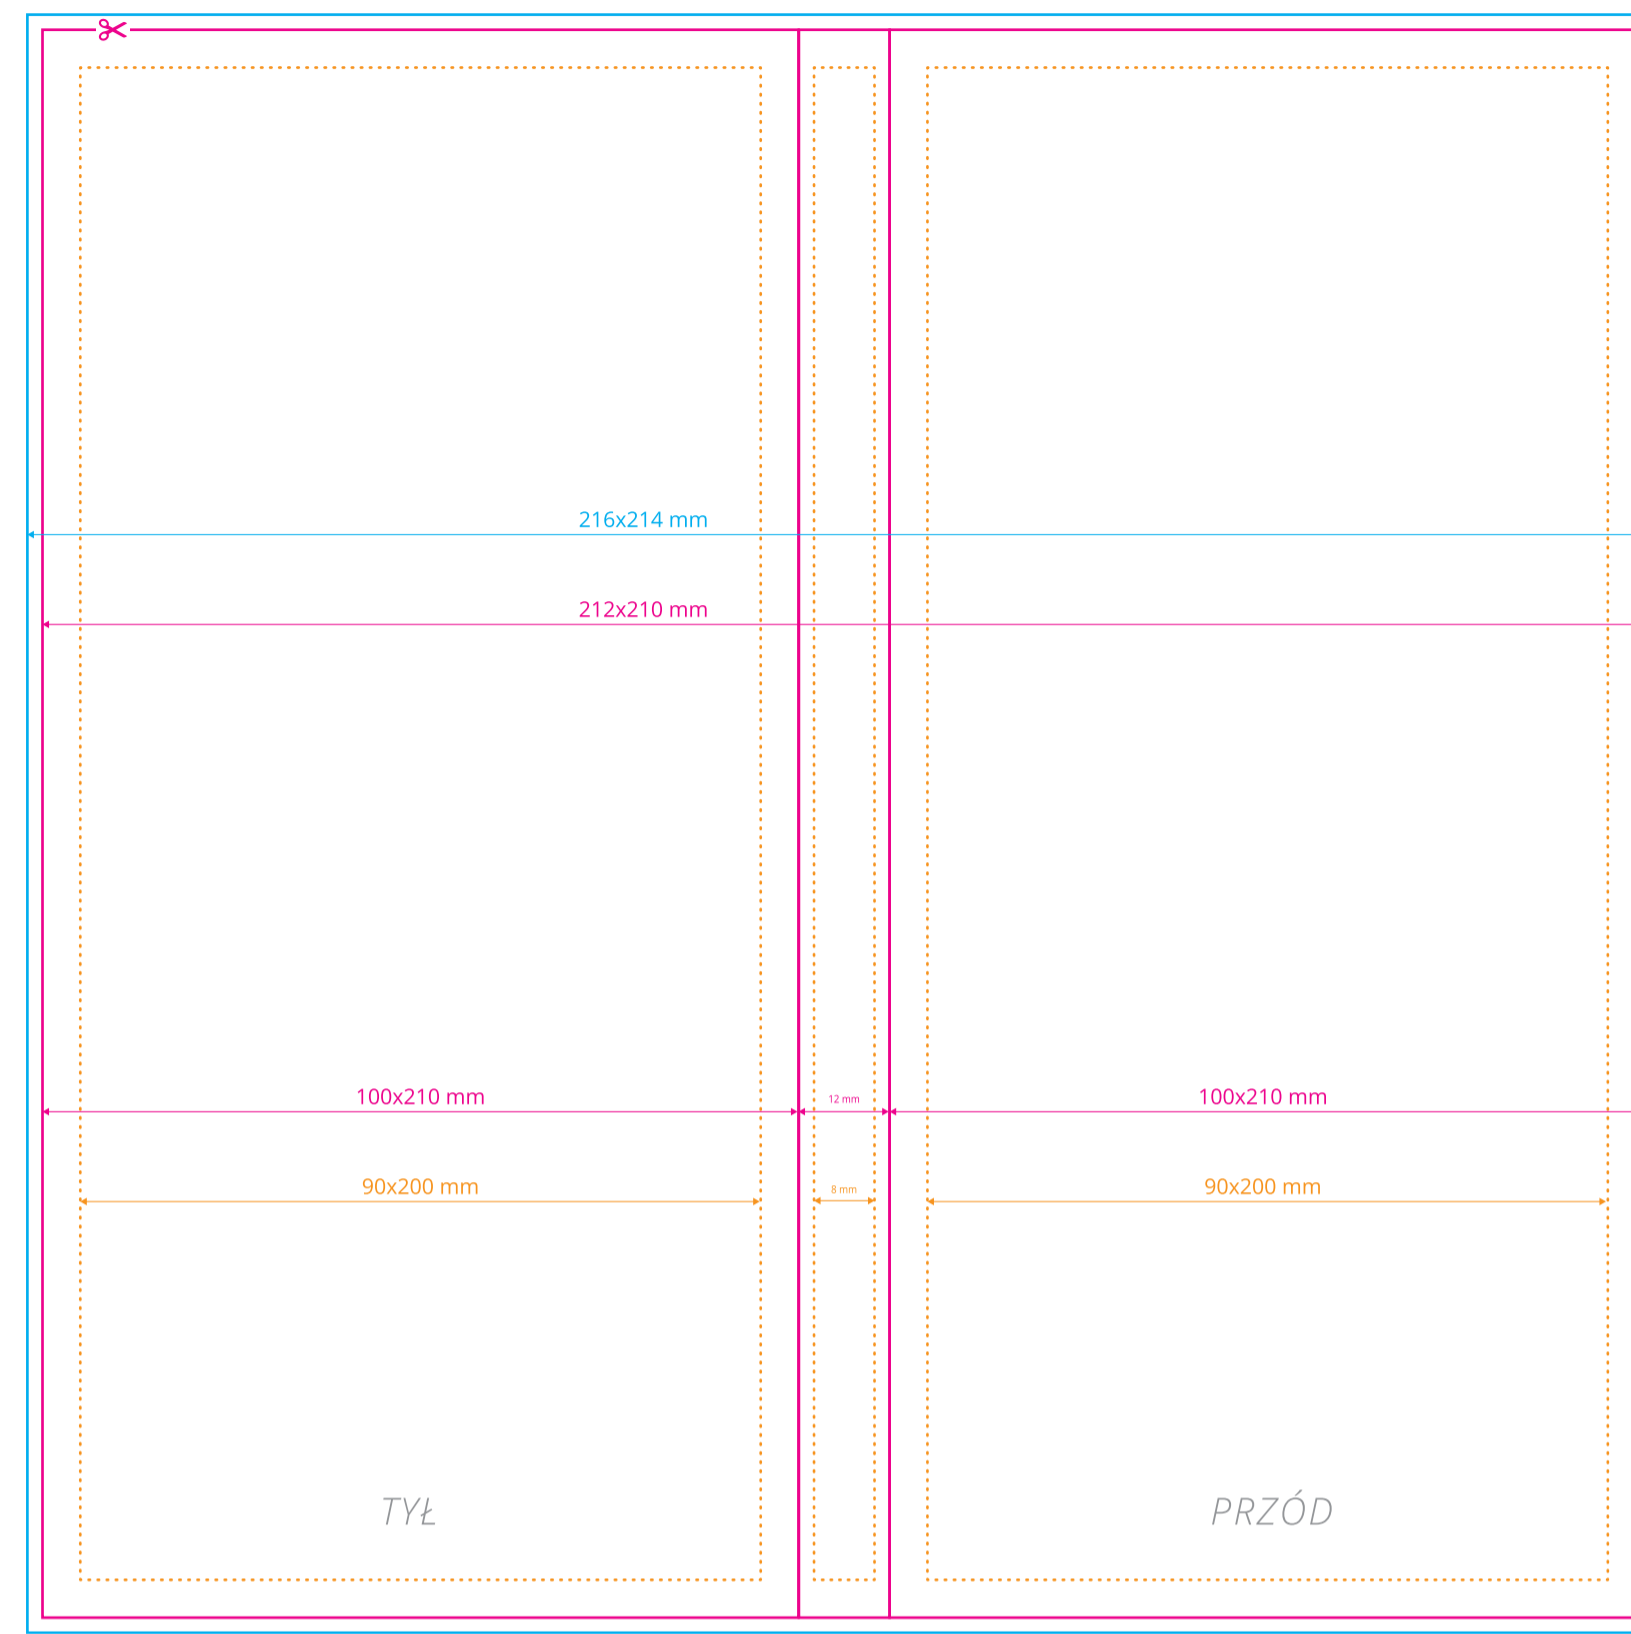

◆ Szablon dla nadruku na kartkach i okładce dla awersu i rewersu jest taki sam.

(Proszę pamiętać o spadach 2 mm, marginesie wewnętrznym 5 mm oraz zamienieniu fontu na obiekty [krzywe]).

Oznaczenia:

✂️ **Format netto**
format docelowy otrzymany po przycięciu

— **Format brutto**
format netto powiększony o spad

⋯ **Margines wewnętrzny**
margines oznacza obszar, w którym powinny zawierać się istotne informacje, takie jak logo czy teksty

- - - **Bigi**
miejsce zagięcia

W przypadku pytań związanych z pozostałymi parametrami druku, specyficznymi dla danego produktu, prosimy o kontakt:

☎ 530 937 037   ✉ grafik@notapress.pl

Szablon dla okładki otwieranej na bok

Okładka