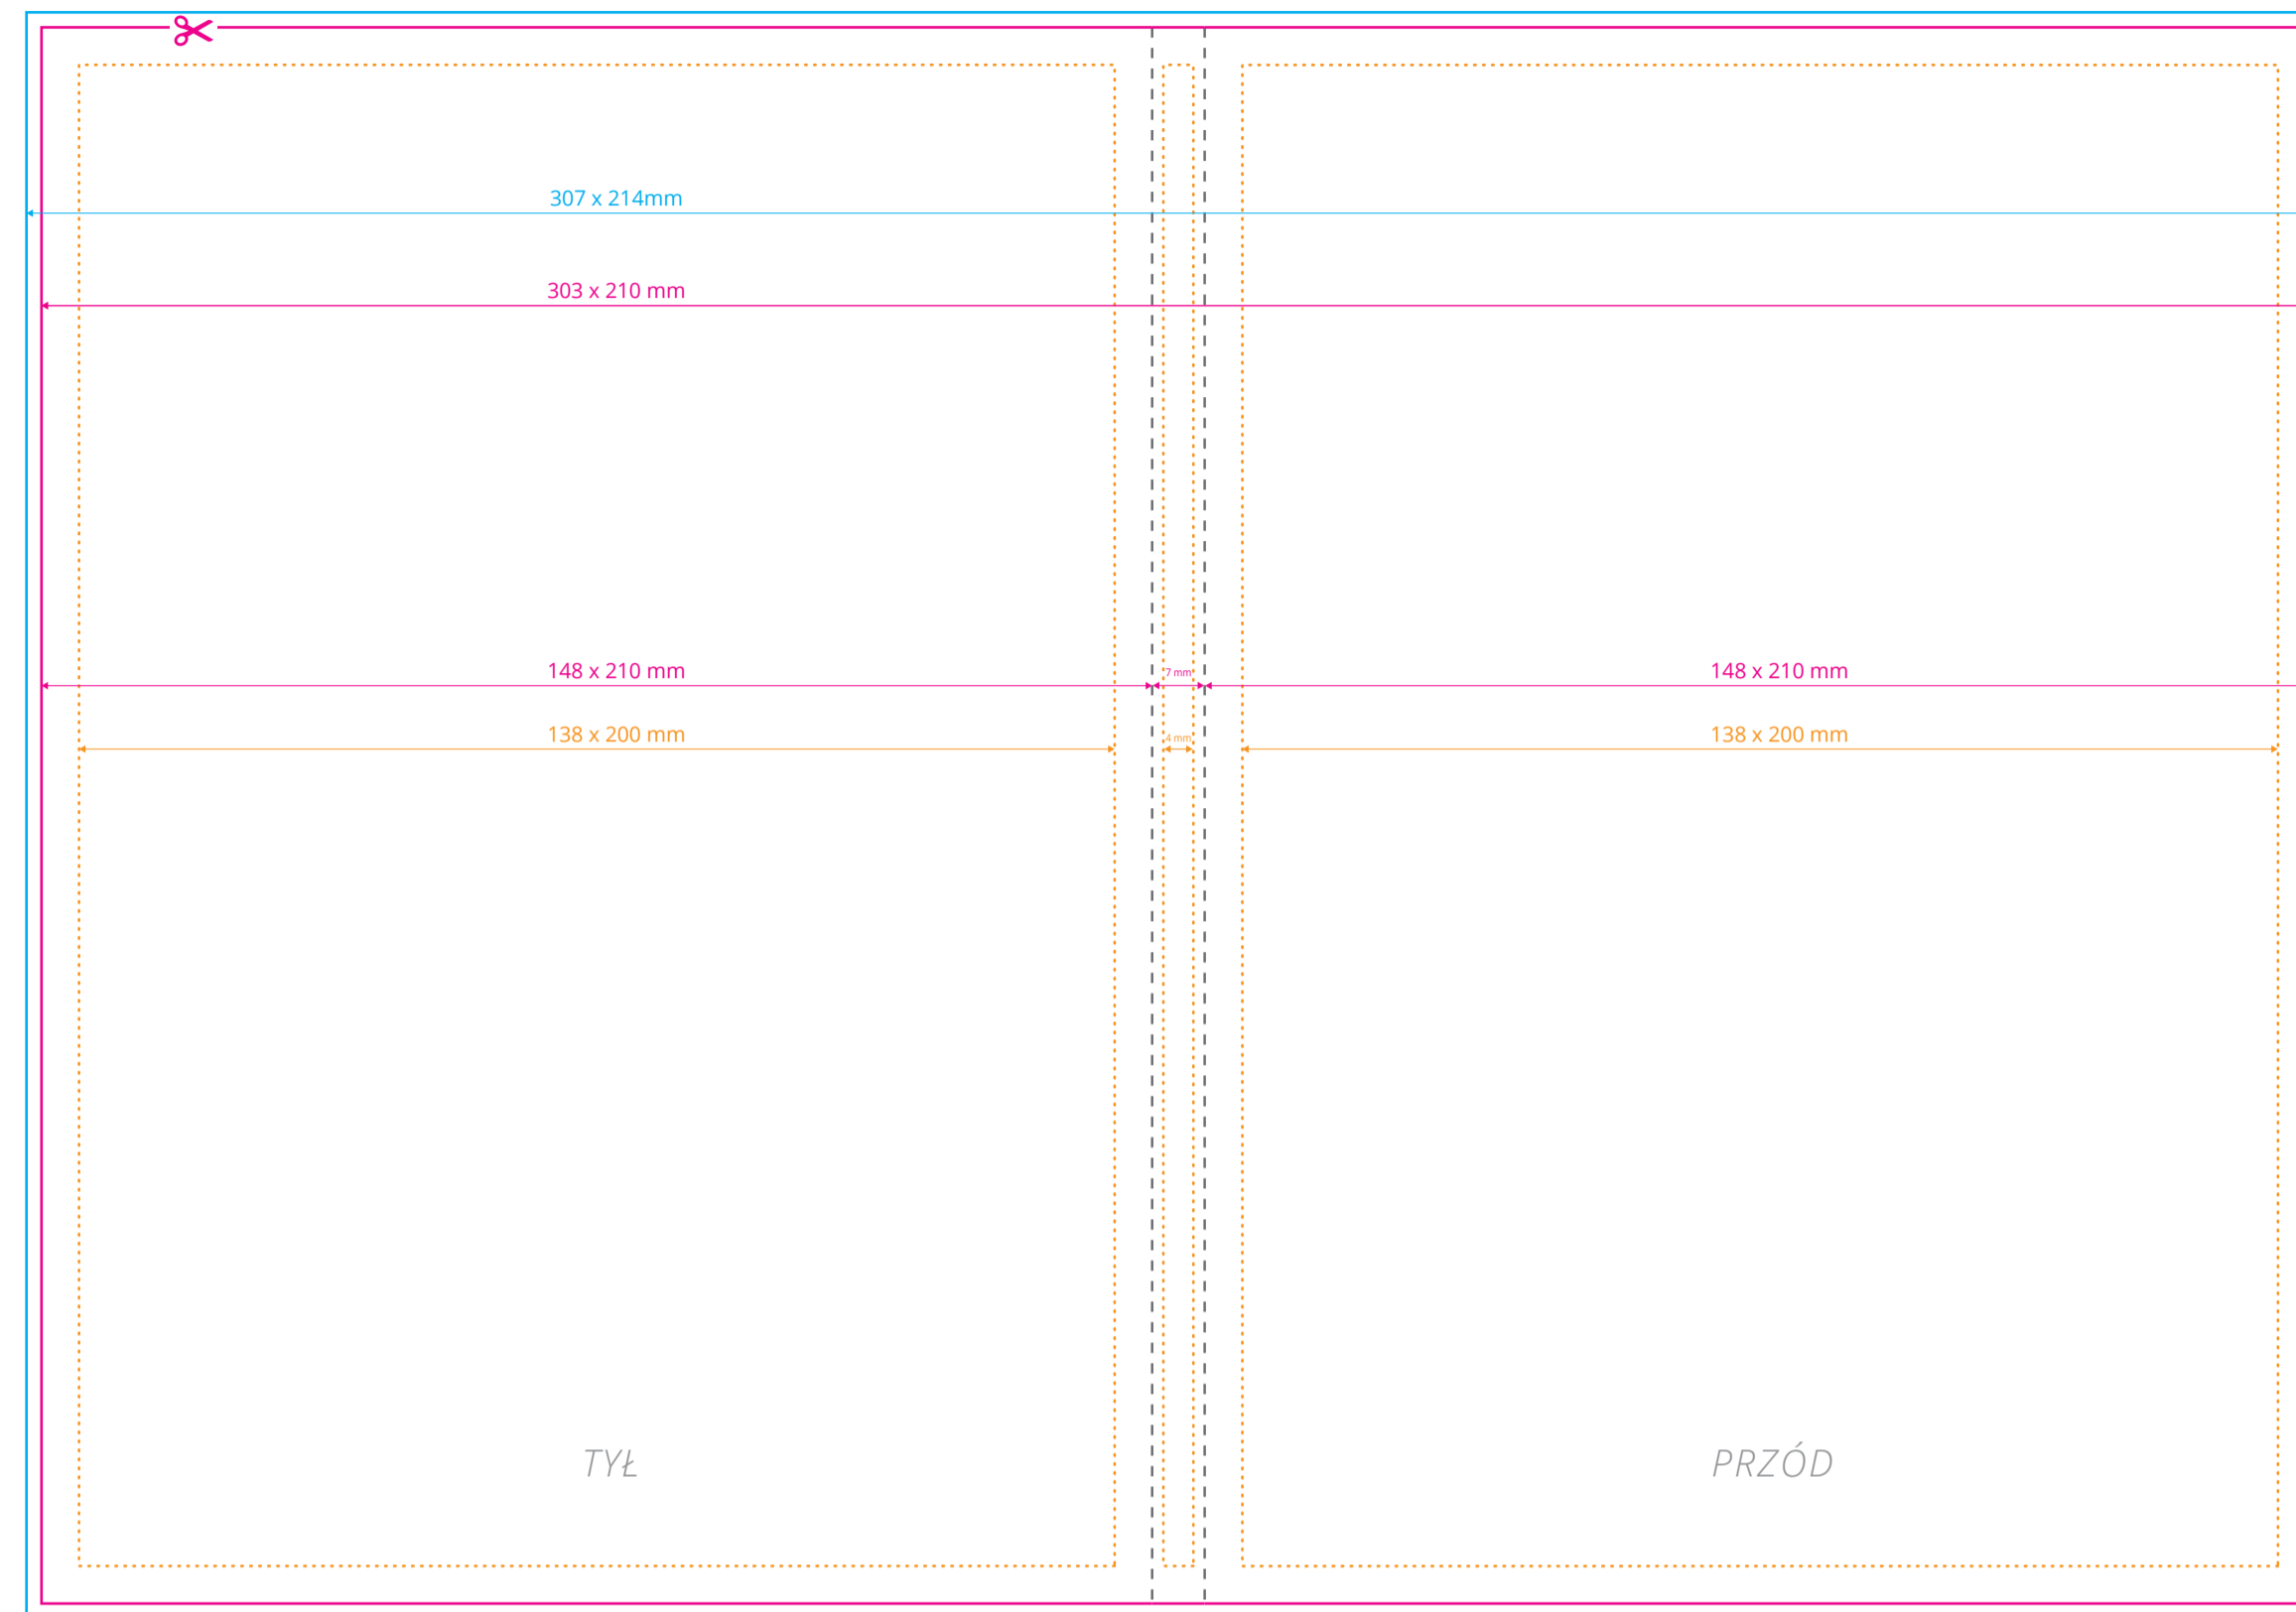

◆ Szablon dla nadruk na kartkach dla awersu i rewersu jest taki sam.

(Proszę pamiętać o spadach 10 mm i marginesie wewnętrznym 5 mm).

Oznaczenia:

✂ **Format netto**
format docelowy otrzymany po przycięciu

— **Format brutto**
format netto powiększony o spad

⋯ **Margines wewnętrzny**
margines oznacza obszar, w którym powinny zawierać się istotne informacje, takie jak logo czy teksty

- - - **Bigi**
miejsce zagięcia

W przypadku pytań związanych z pozostałymi parametrami druku, specyficznymi dla danego produktu, prosimy o kontakt:

☎ 530 937 037

✉ grafik@notapress.pl

Szablon dla okładki otwieranej na bok

Okładka