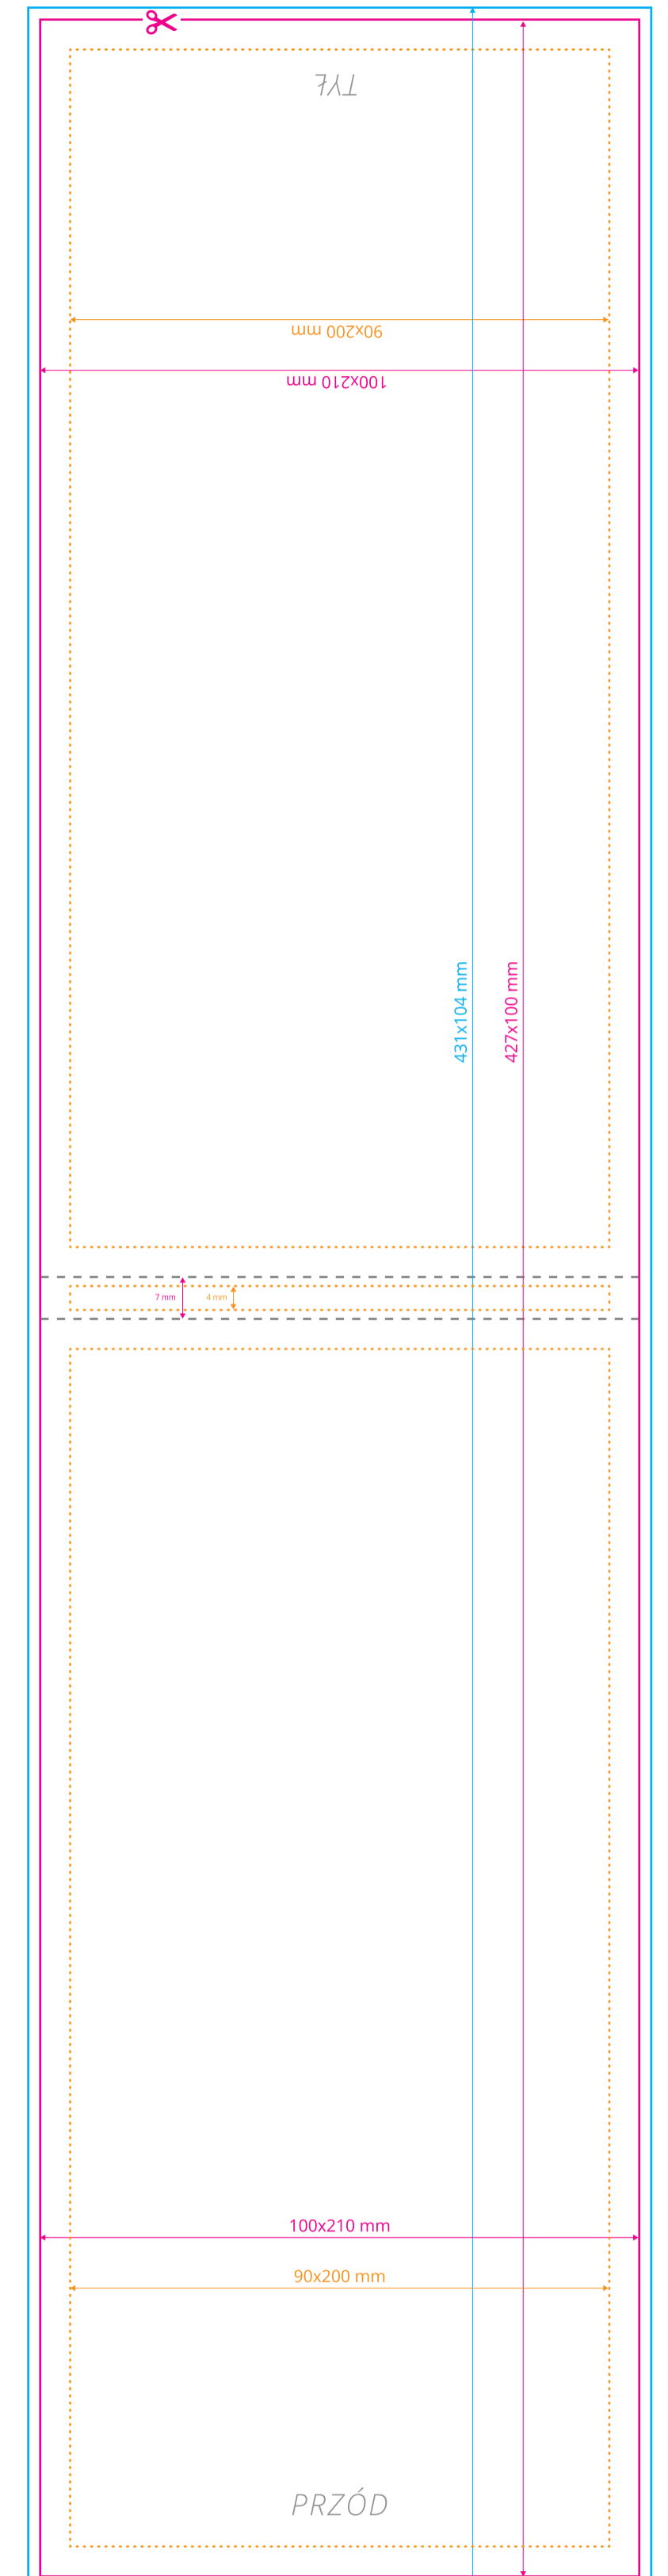

Szablon dla okładki otwieranej do góry

Okładka