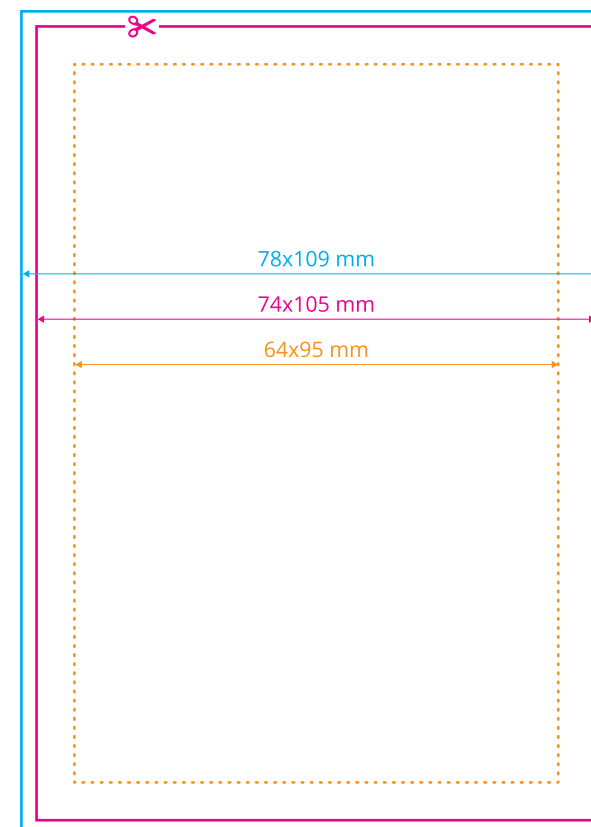

◆ Szablon dla nadruk na kartkach dla awersu i rewersu jest taki sam.

(Proszę pamiętać o spadach 10 mm i marginesie wewnętrznym 5 mm).

Oznaczenia:

✂ **Format netto**
format docelowy otrzymany po przycięciu

— **Format brutto**
format netto powiększony o spad

..... **Margines wewnętrzny**
margines oznacza obszar, w którym powinny zawierać się istotne informacje, takie jak logo czy teksty

--- **Bigi**
miejsce zagięcia

W przypadku pytań związanych z pozostałymi parametrami druku, specyficznymi dla danego produktu, prosimy o kontakt:

☎ 530 937 037

✉ grafik@notapress.pl

Szablon dla okładki otwieranej na bok

Kartki

Szablon dla okładki otwieranej do góry