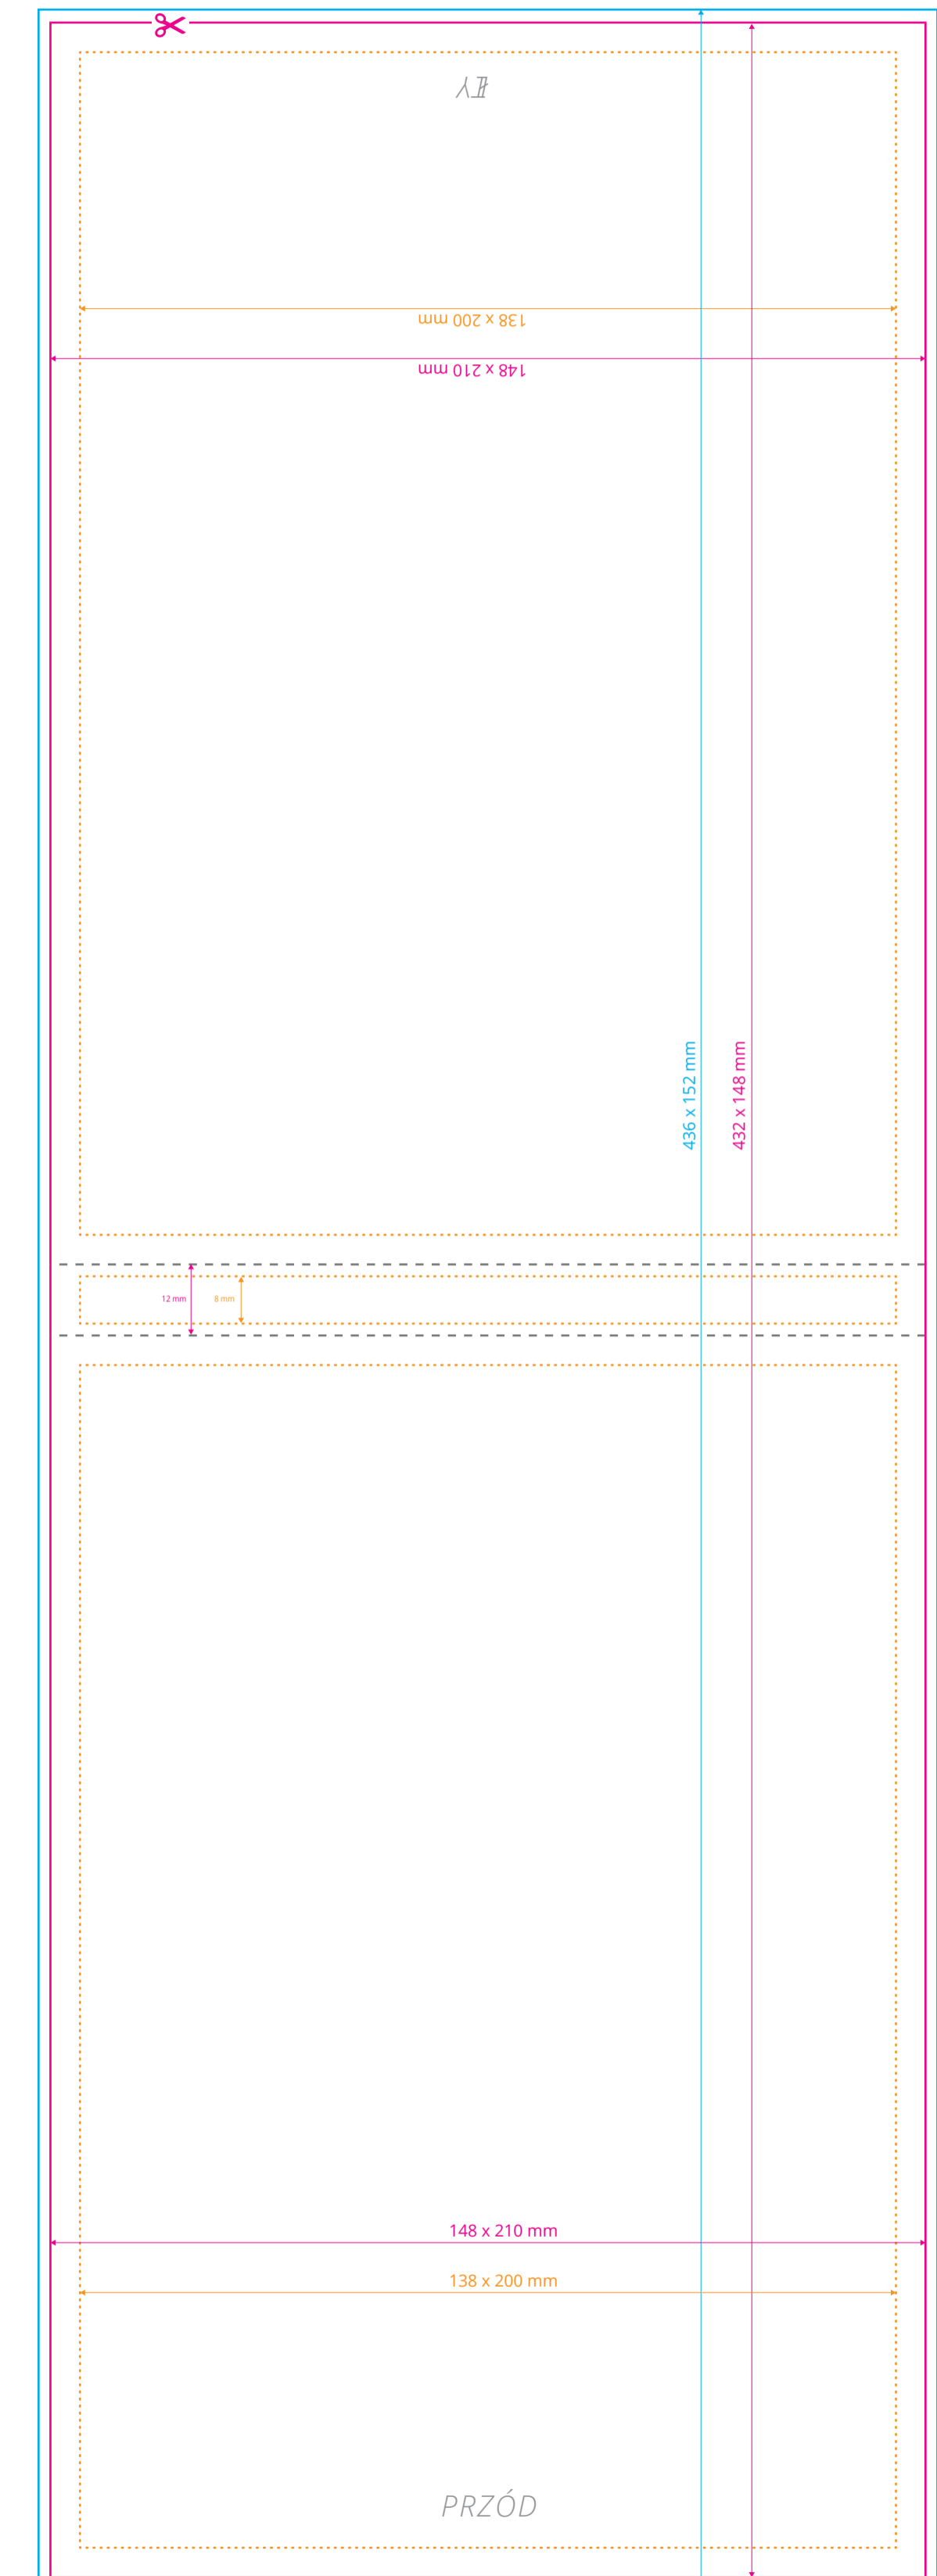

Szablon dla okładki otwieranej do góry

Okładka