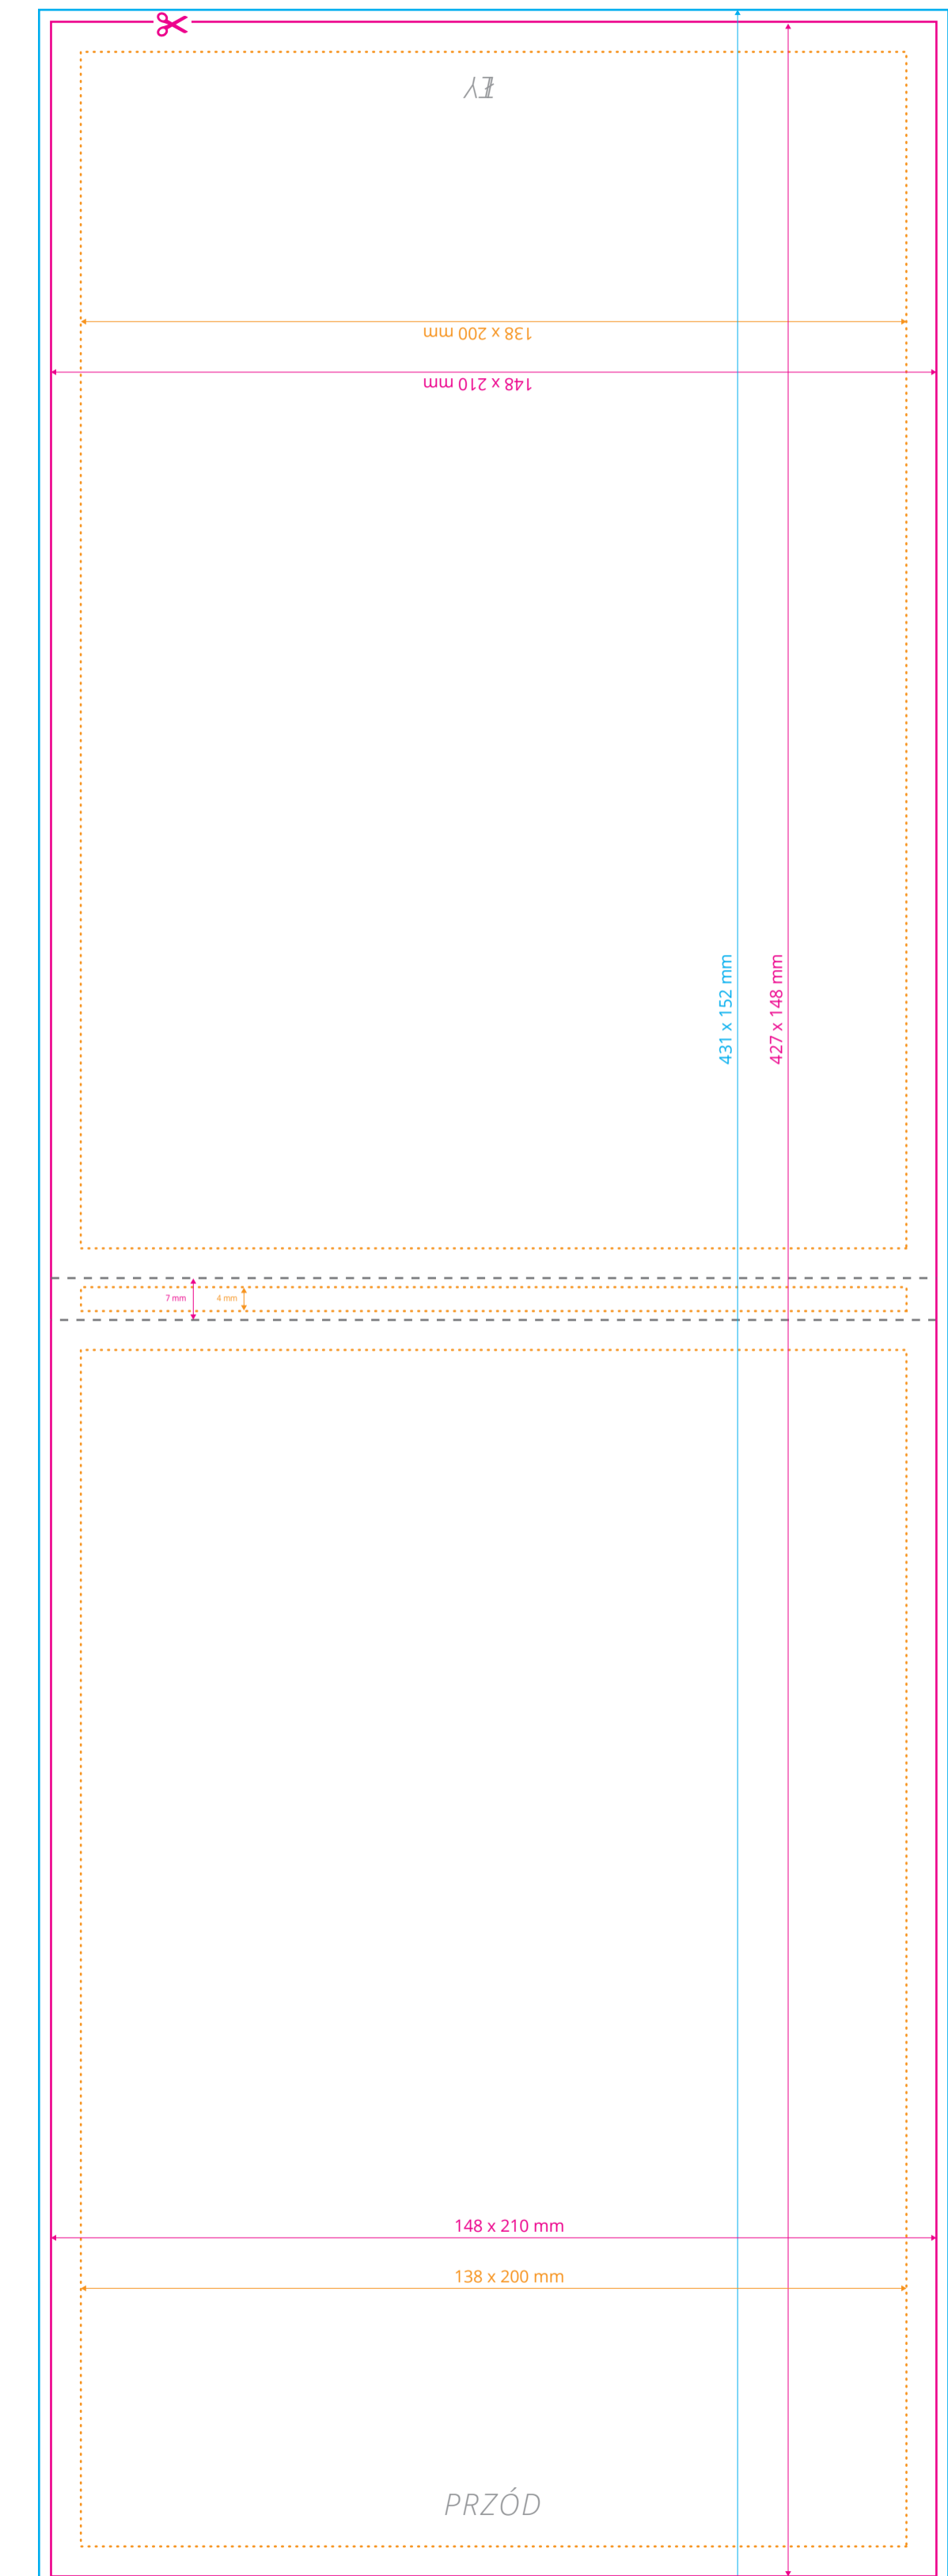

Szablon dla okładki otwieranej do góry

Okładka