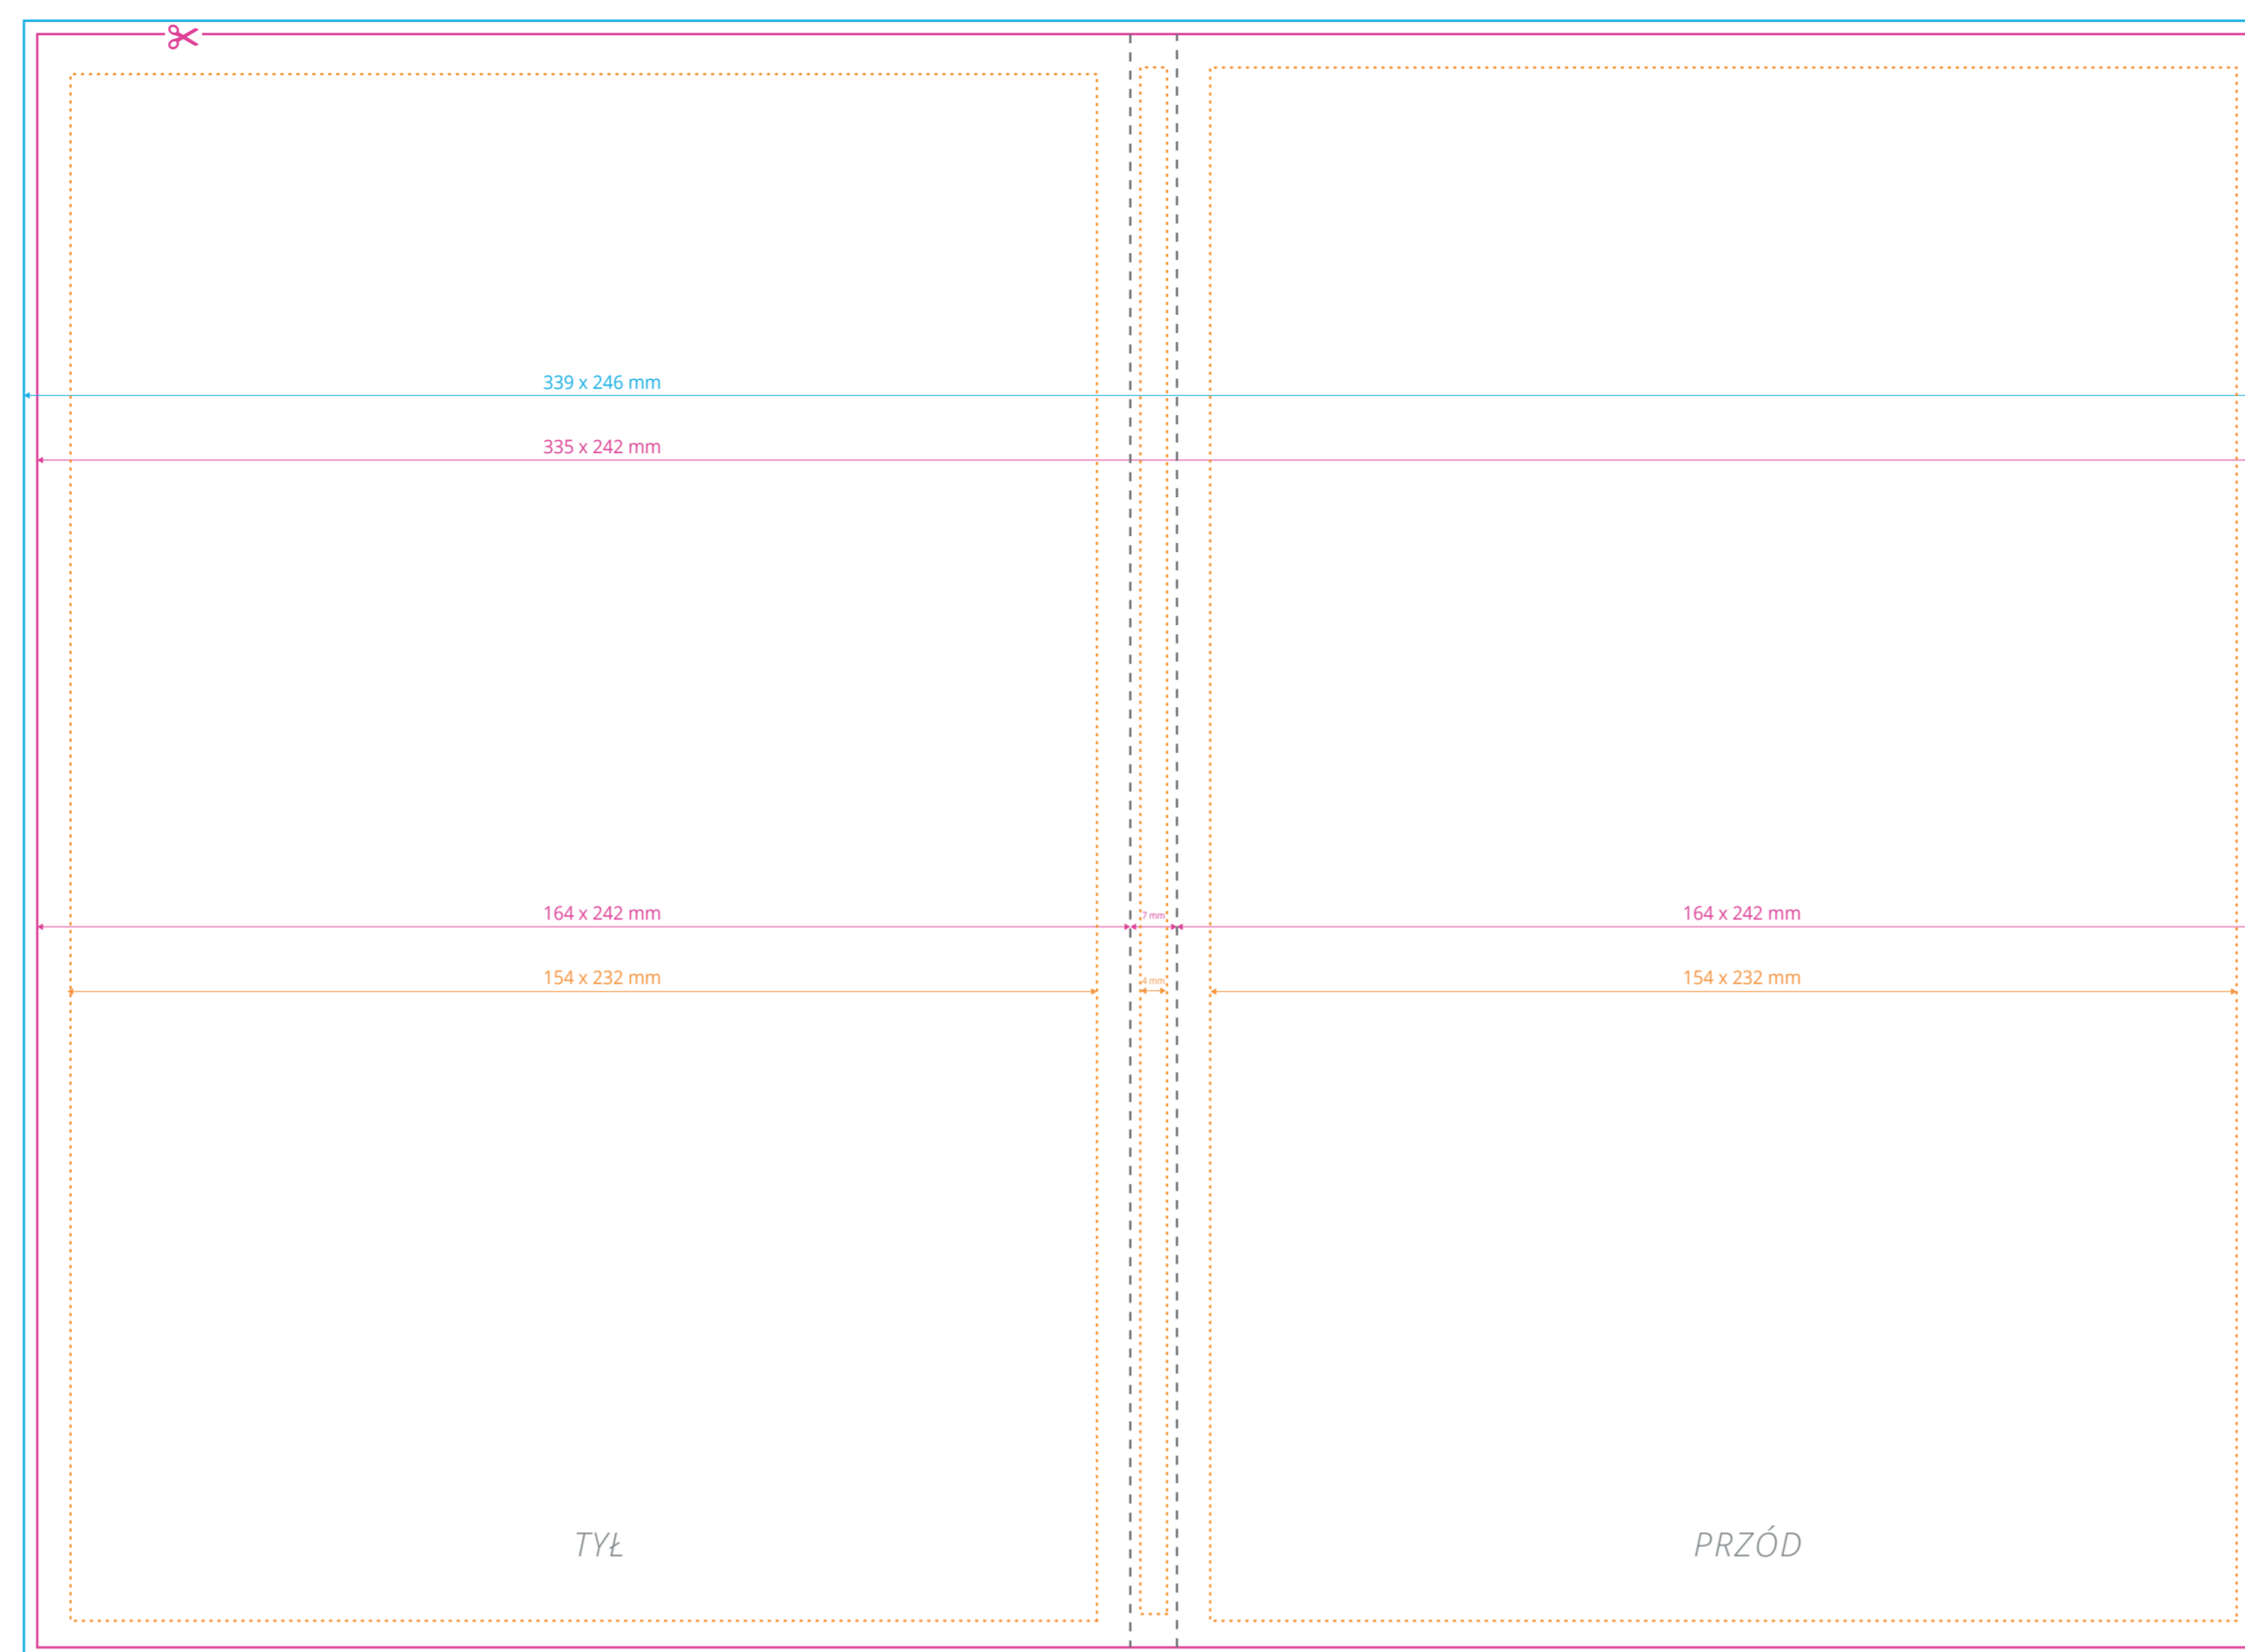

◆ Szablon dla nadruku na kartkach i okładce dla awersu i rewersu jest taki sam.

(Proszę pamiętać o spadach 2 mm, marginesie wewnętrznym 5 mm oraz zamienieniu fontu na obiekty [krzywe]).

Oznaczenia:

✂ **Format netto**
format docelowy otrzymany po przycięciu

— **Format brutto**
format netto powiększony o spad

⋯ **Margines wewnętrzny**
margines oznacza obszar, w którym powinny zawierać się istotne informacje, takie jak logo czy teksty

- - - **Bigi**
miejsce zagięcia

W przypadku pytań związanych z pozostałymi parametrami druku, specyficznymi dla danego produktu, prosimy o kontakt:

📞 530 937 037

✉ grafik@notapress.pl

Szablon dla okładki otwieranej na bok

Okładka