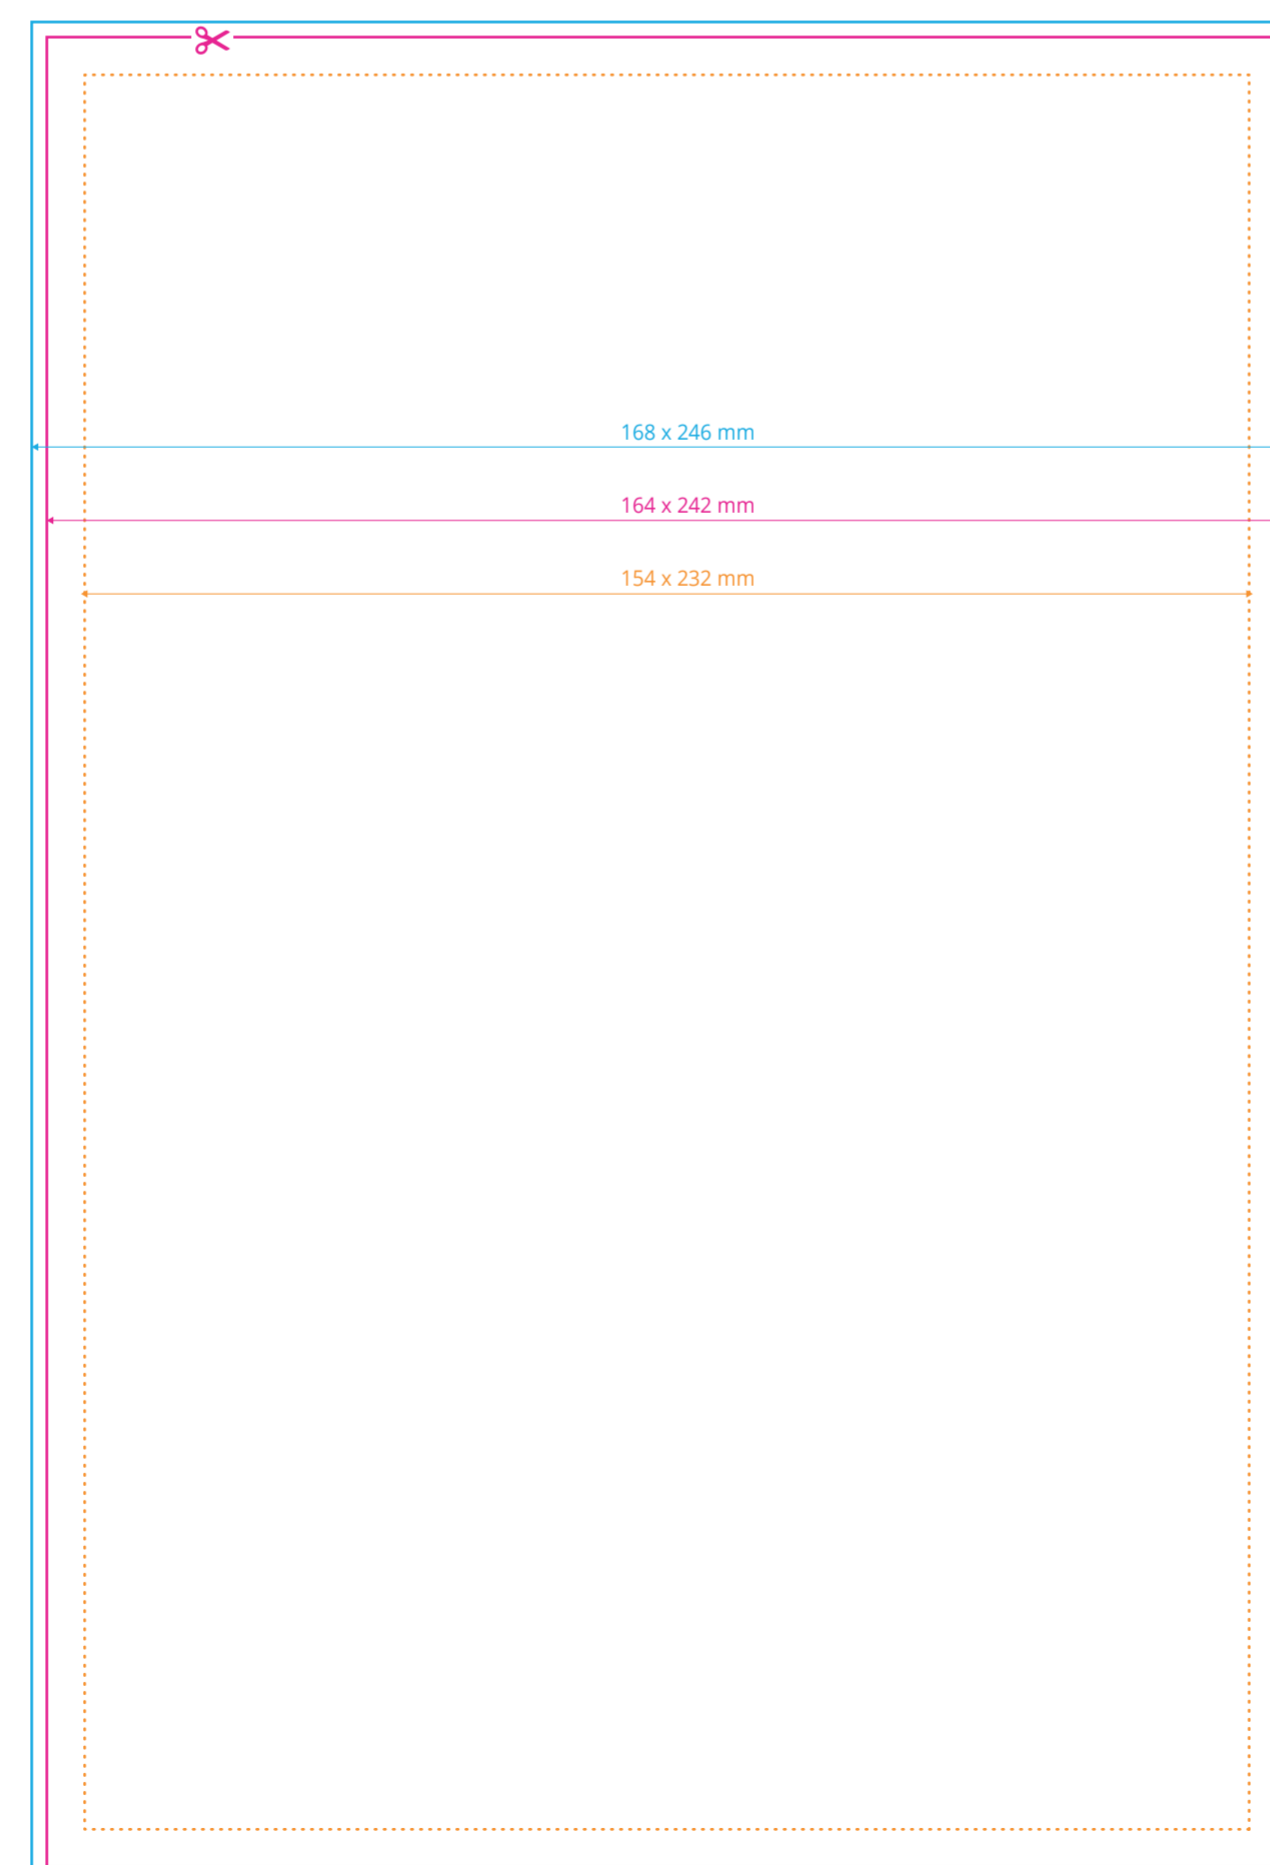

◆ Szablon dla nadruku na kartkach i okładce dla awersu i rewersu jest taki sam.

(Proszę pamiętać o spadach 2 mm, marginesie wewnętrznym 5 mm oraz zamienieniu fontu na obiekty [krzywe]).

Oznaczenia:

✂ **Format netto**
format docelowy otrzymany po przycięciu

— **Format brutto**
format netto powiększony o spad

⋯ **Margines wewnętrzny**
margines oznacza obszar, w którym powinny zawierać się istotne informacje, takie jak logo czy teksty

- - - **Bigi**
miejsce zagięcia

W przypadku pytań związanych z pozostałymi parametrami druku, specyficznymi dla danego produktu, prosimy o kontakt:

📞 530 937 037

✉ grafik@notapress.pl

Szablon dla okładki otwieranej na bok

Szablon dla okładki otwieranej do góry

Kartki