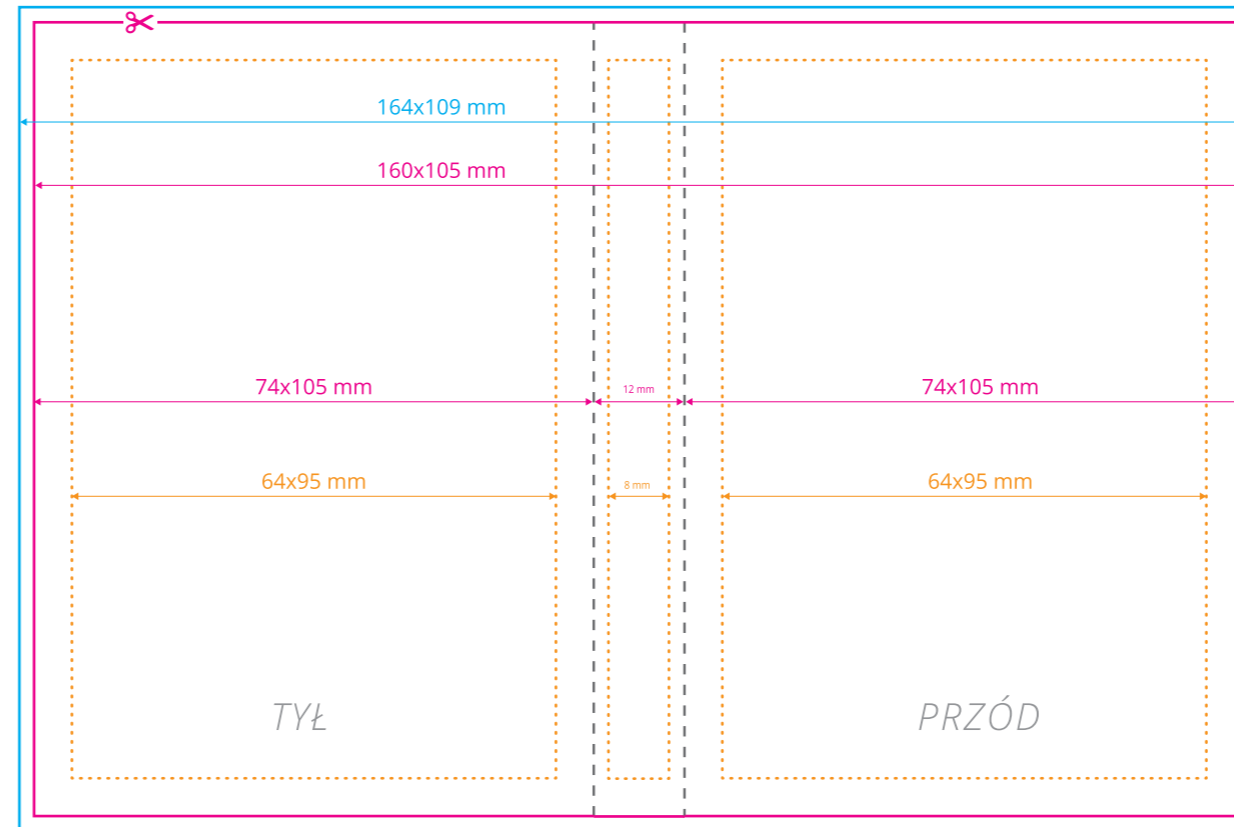

◆ Szablon dla nadruk na kartkach dla awersu i rewersu jest taki sam.

(Proszę pamiętać o spadach 10 mm i marginesie wewnętrznym 5 mm).

Oznaczenia:

✂ **Format netto**
format docelowy otrzymany po przycięciu

— **Format brutto**
format netto powiększony o spad

⋯ **Margines wewnętrzny**
margines oznacza obszar, w którym powinny zawierać się istotne informacje, takie jak logo czy teksty

- - - **Bigi**
miejsce zagięcia

W przypadku pytań związanych z pozostałymi parametrami druku, specyficznymi dla danego produktu, prosimy o kontakt:

☎ 530 937 037

✉ grafik@notapress.pl

Szablon dla okładki otwieranej na bok

Okładka