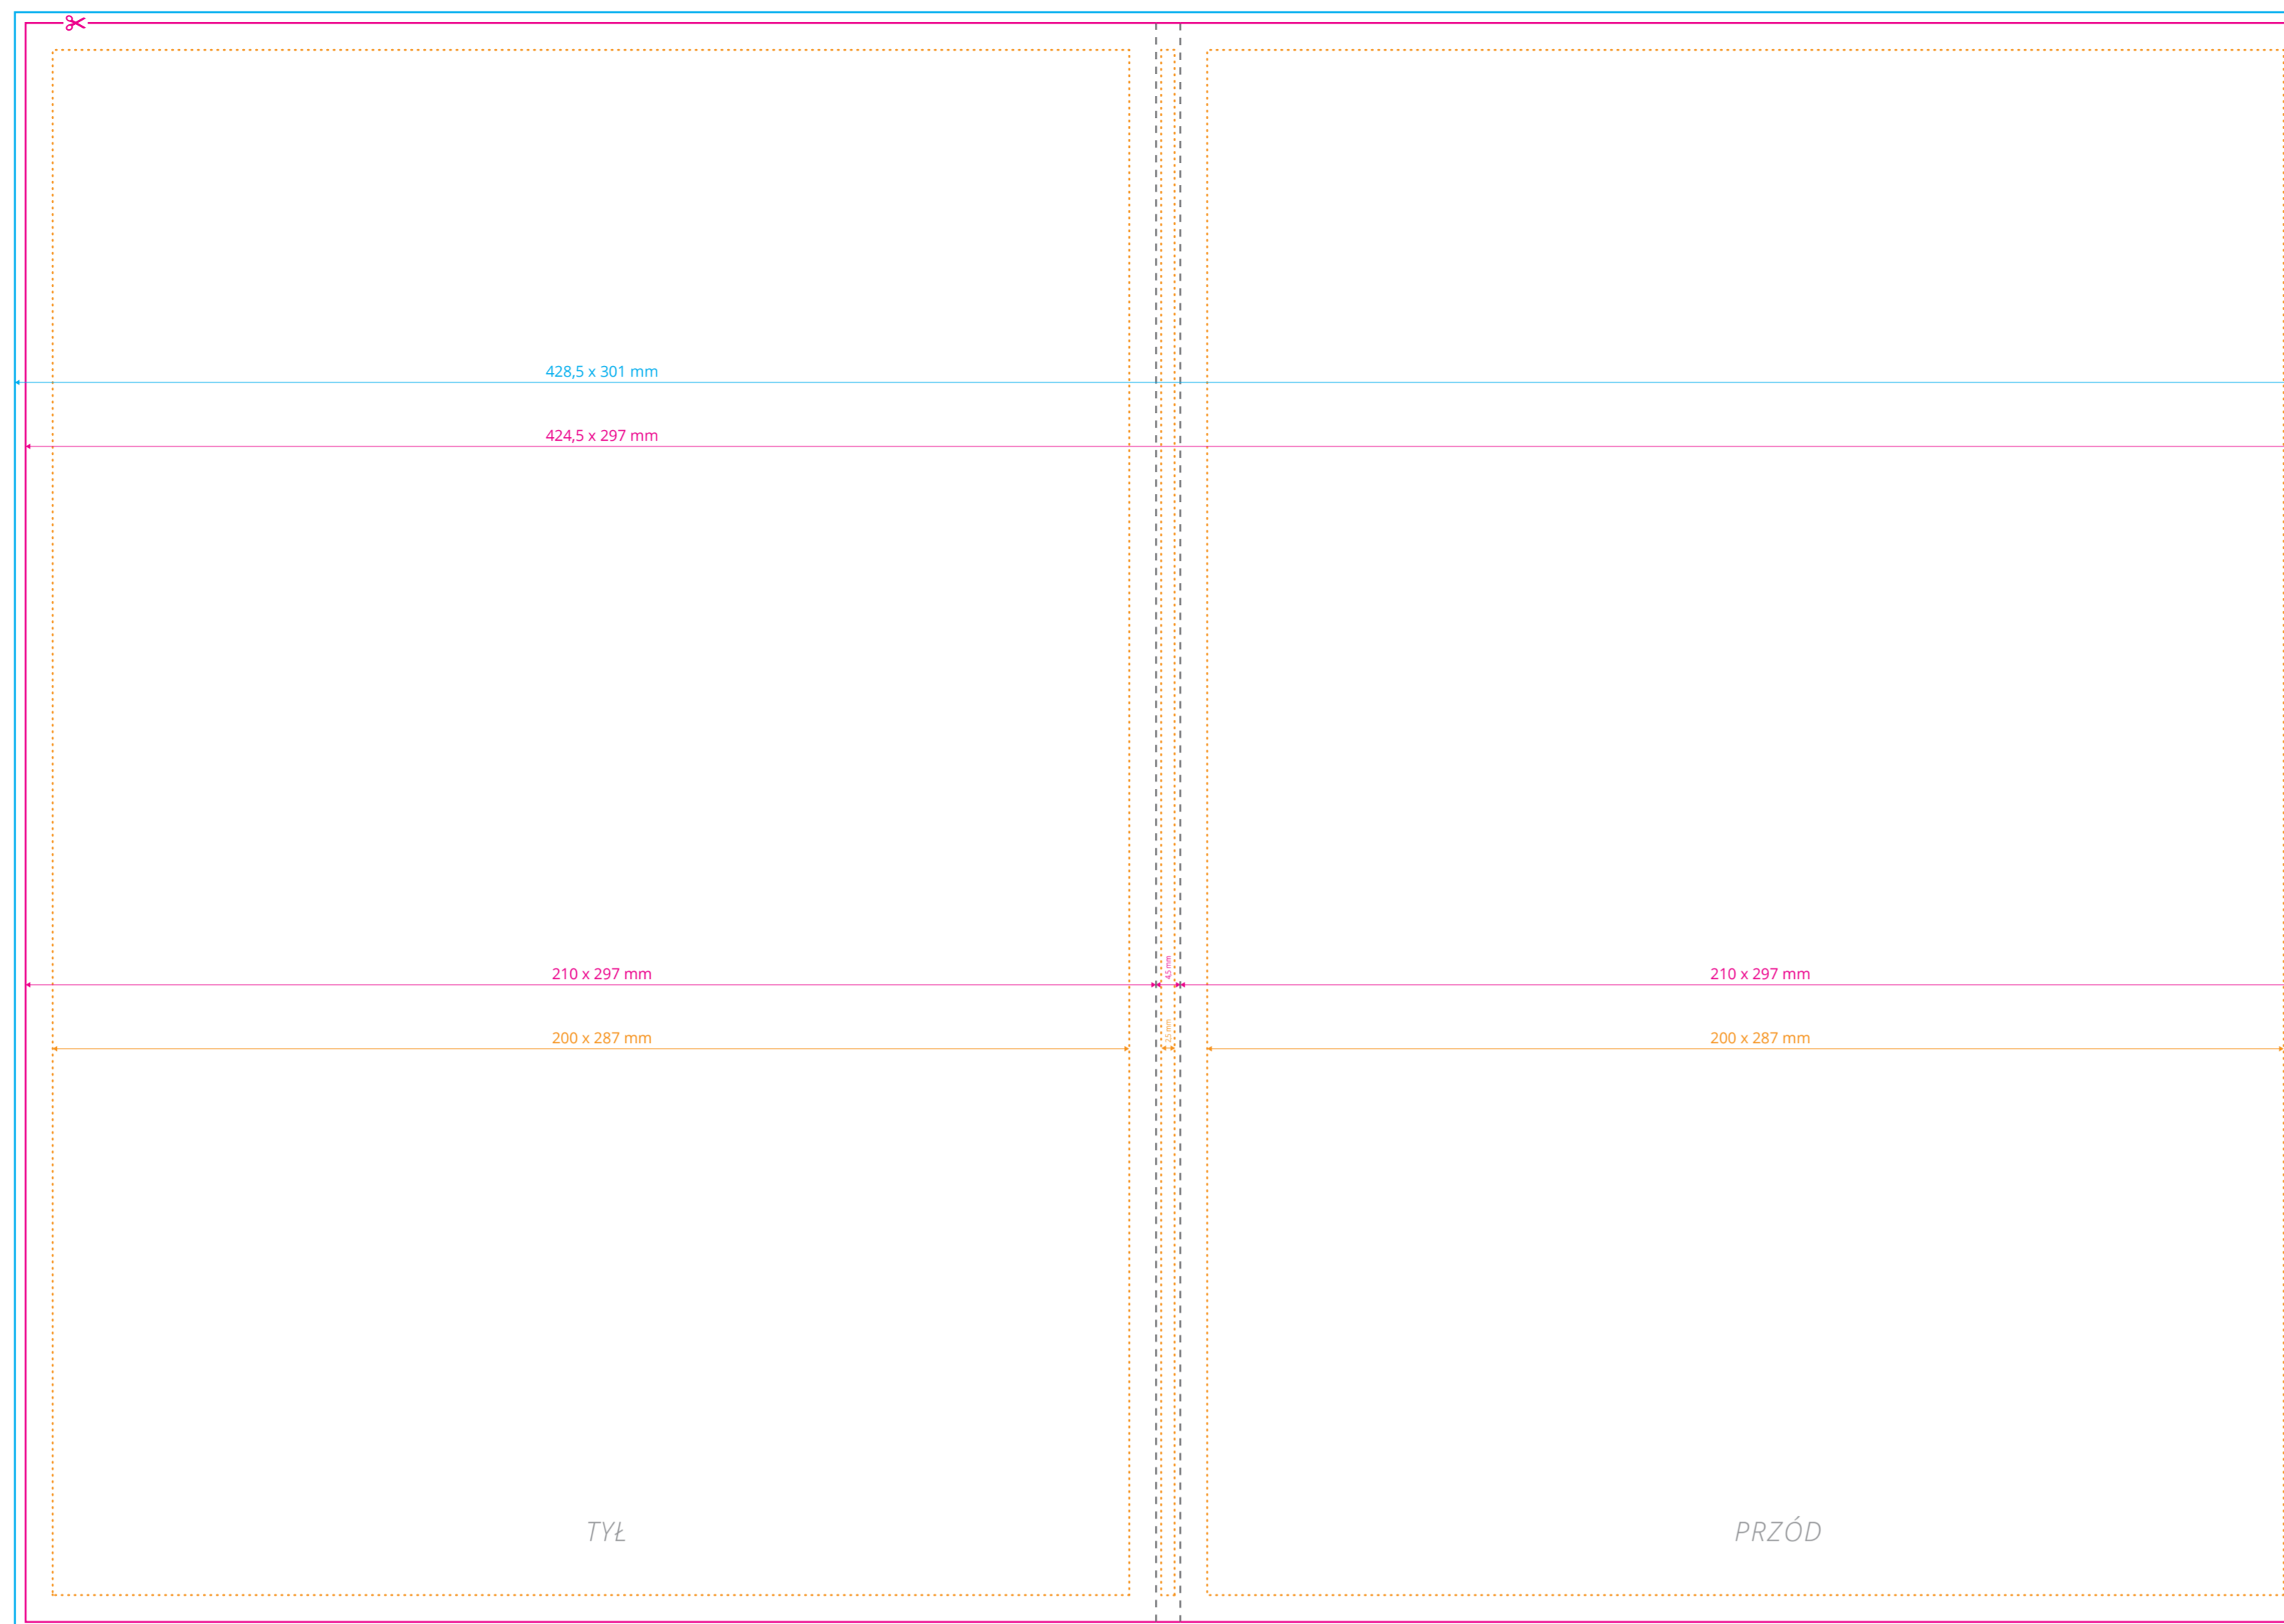

◆ Szablon dla nadruku na kartkach i okładce dla awersu i rewersu jest taki sam.

(Proszę pamiętać o spadach 2 mm, marginesie wewnętrznym 5 mm oraz zamianie fontu na obłęki (krzywe)).

Oznaczenia:

✂ **Format netto**
format docelowy otrzymany po przycięciu

— **Format brutto**
format netto powiększony o spad

⋯ **Margines wewnętrzny**
margines oznacza obszar, w którym powinny zawierać się istotne informacje, takie jak logo czy teksty

--- **Bigi**
miejsce zagięcia

W przypadku pytań związanych z pozostałymi parametrami druku, specyficznymi dla danego produktu, prosimy o kontakt:

☎ 530 937 037   ✉ grafik@notapress.pl

Szablon dla okładki otwieranej na bok

Okładka