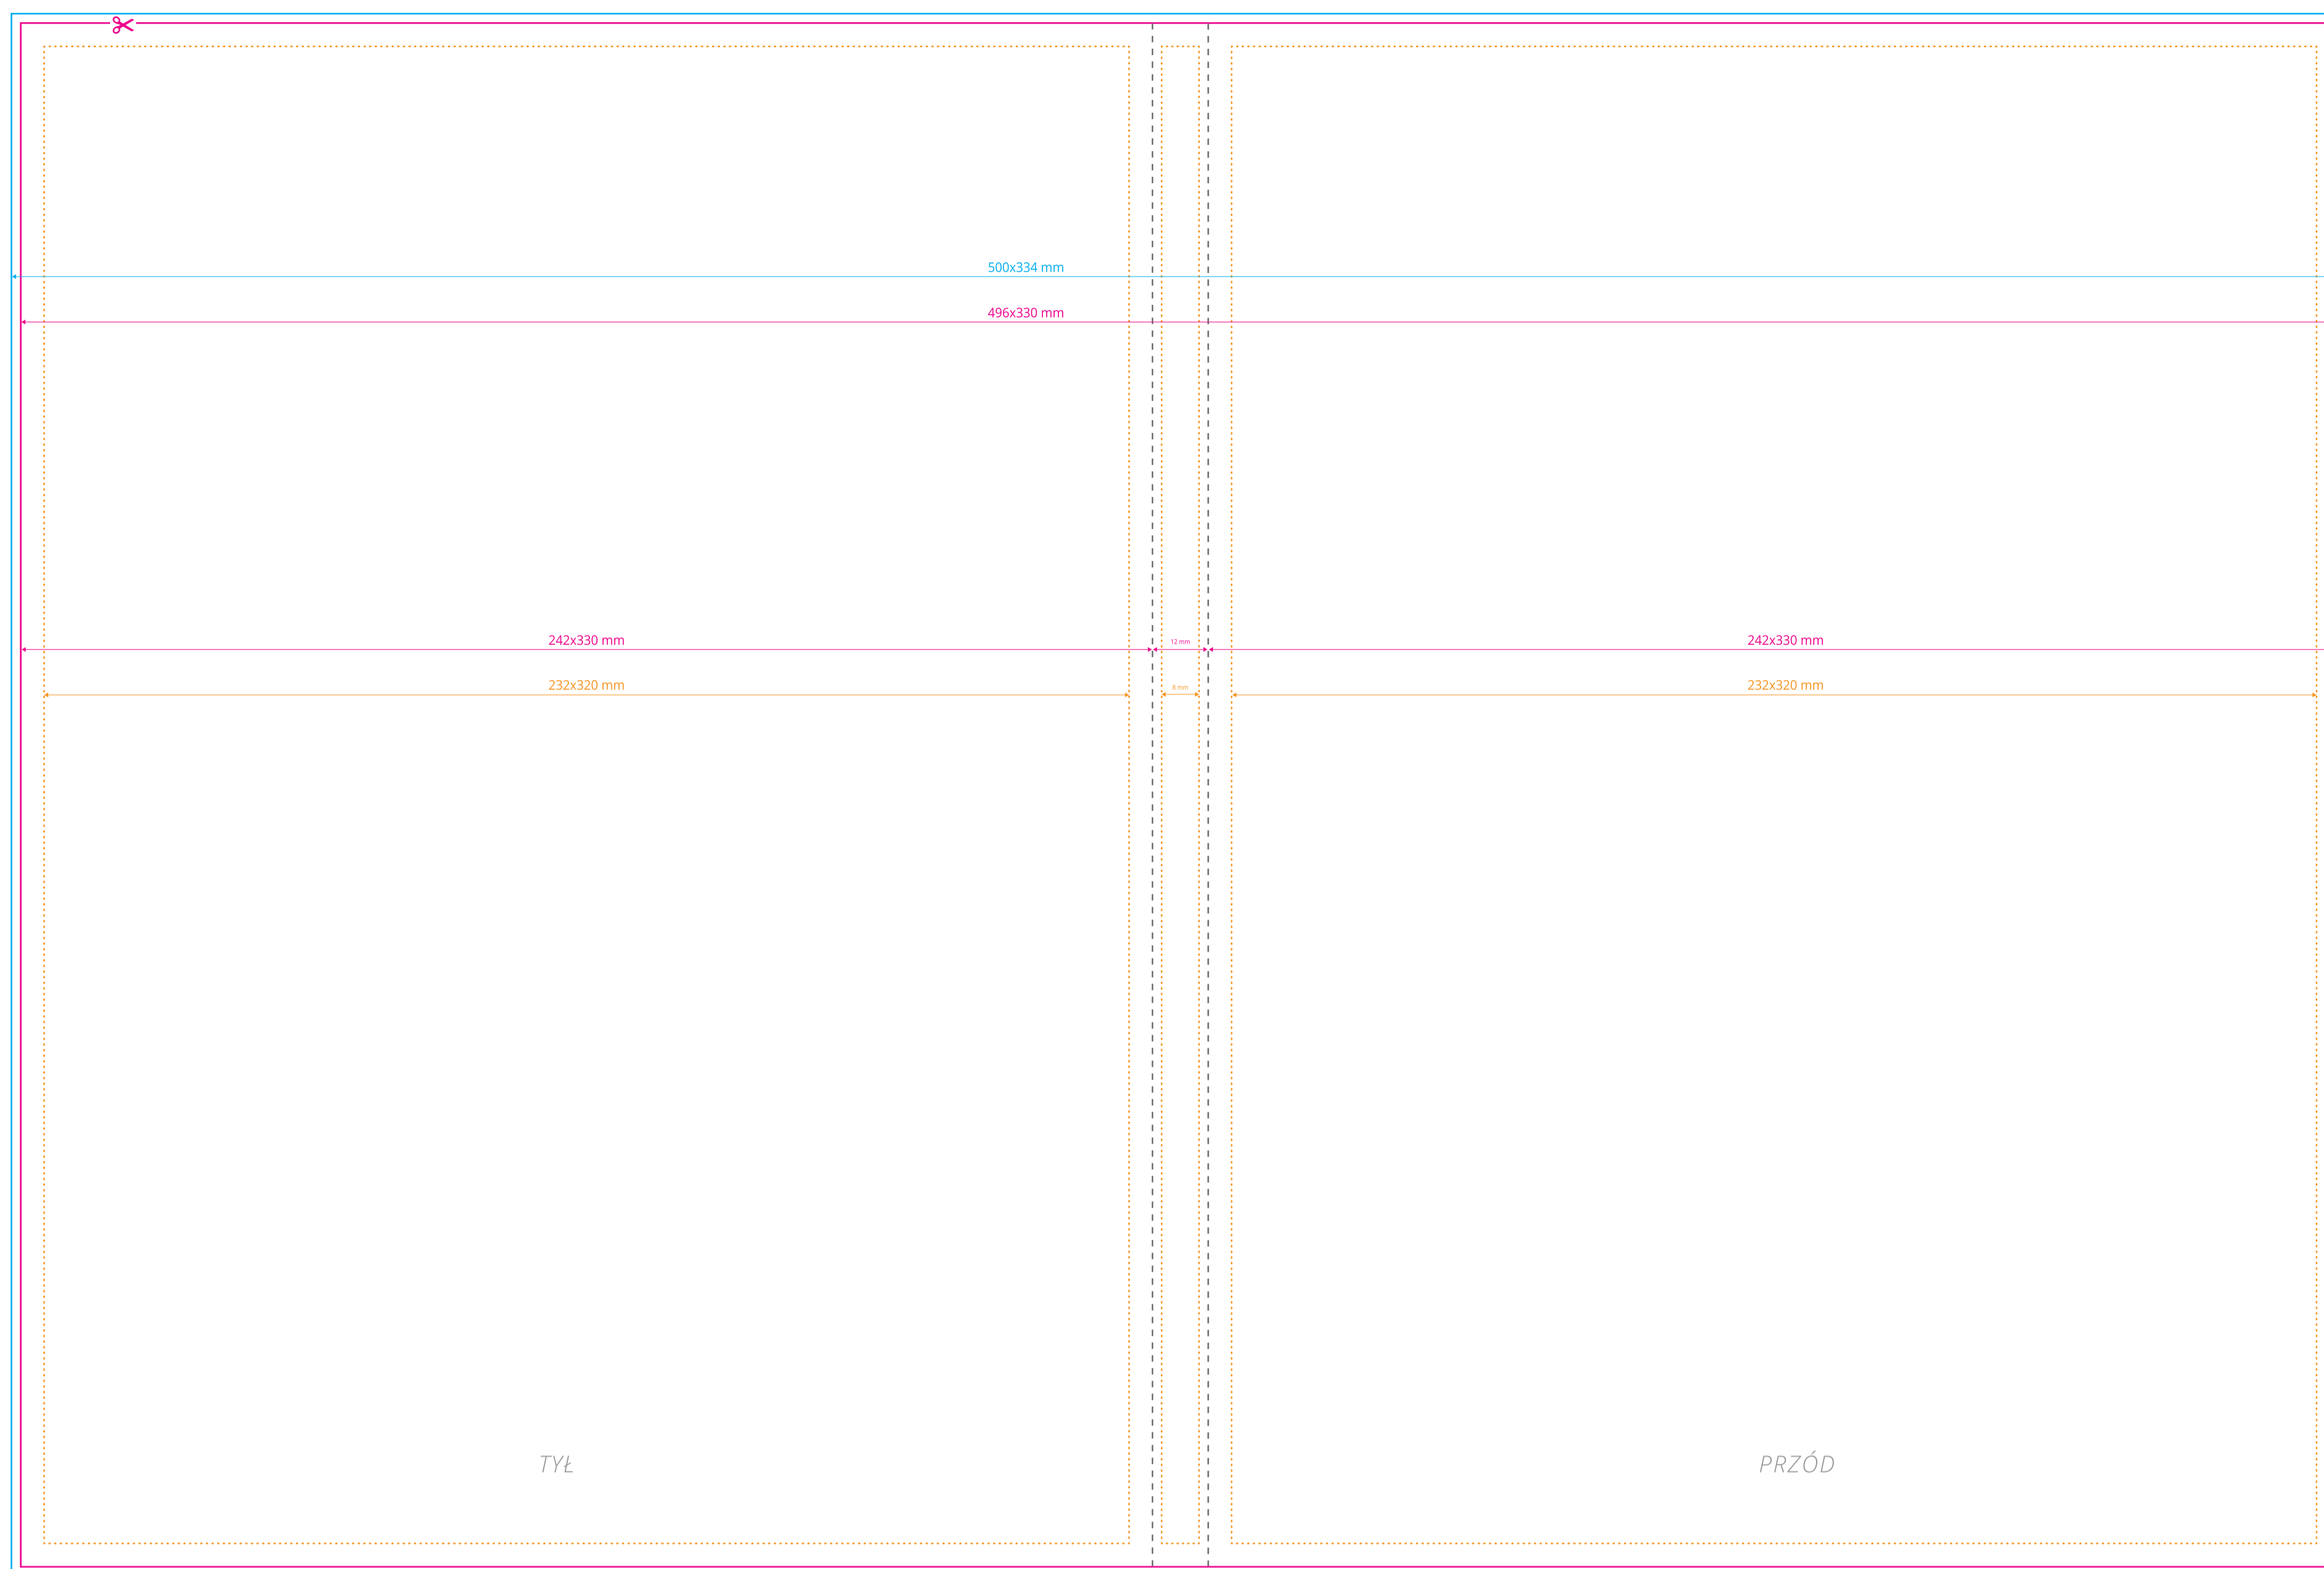

Oznaczenia:

- **✂** **Format netto**
  format docelowy otrzymany po przycięciu
- **—** **Format brutto**
  format netto powiększony o spód
- **⋯** **Margines wewnętrzny**
  margines oznacza obszar, w którym powinny zawierać się istotne informacje, takie jak logo czy teksty
- **- - -** **Bigi**
  miejsce zagięcia

W przypadku pytań związanych z pozostałymi parametrami druku, specyficznymi dla danego produktu, prosimy o kontakt:

☎ 530 937 037   ✉ grafik@notapress.pl

Szablon dla okładki otwieranej na bok

Okładka