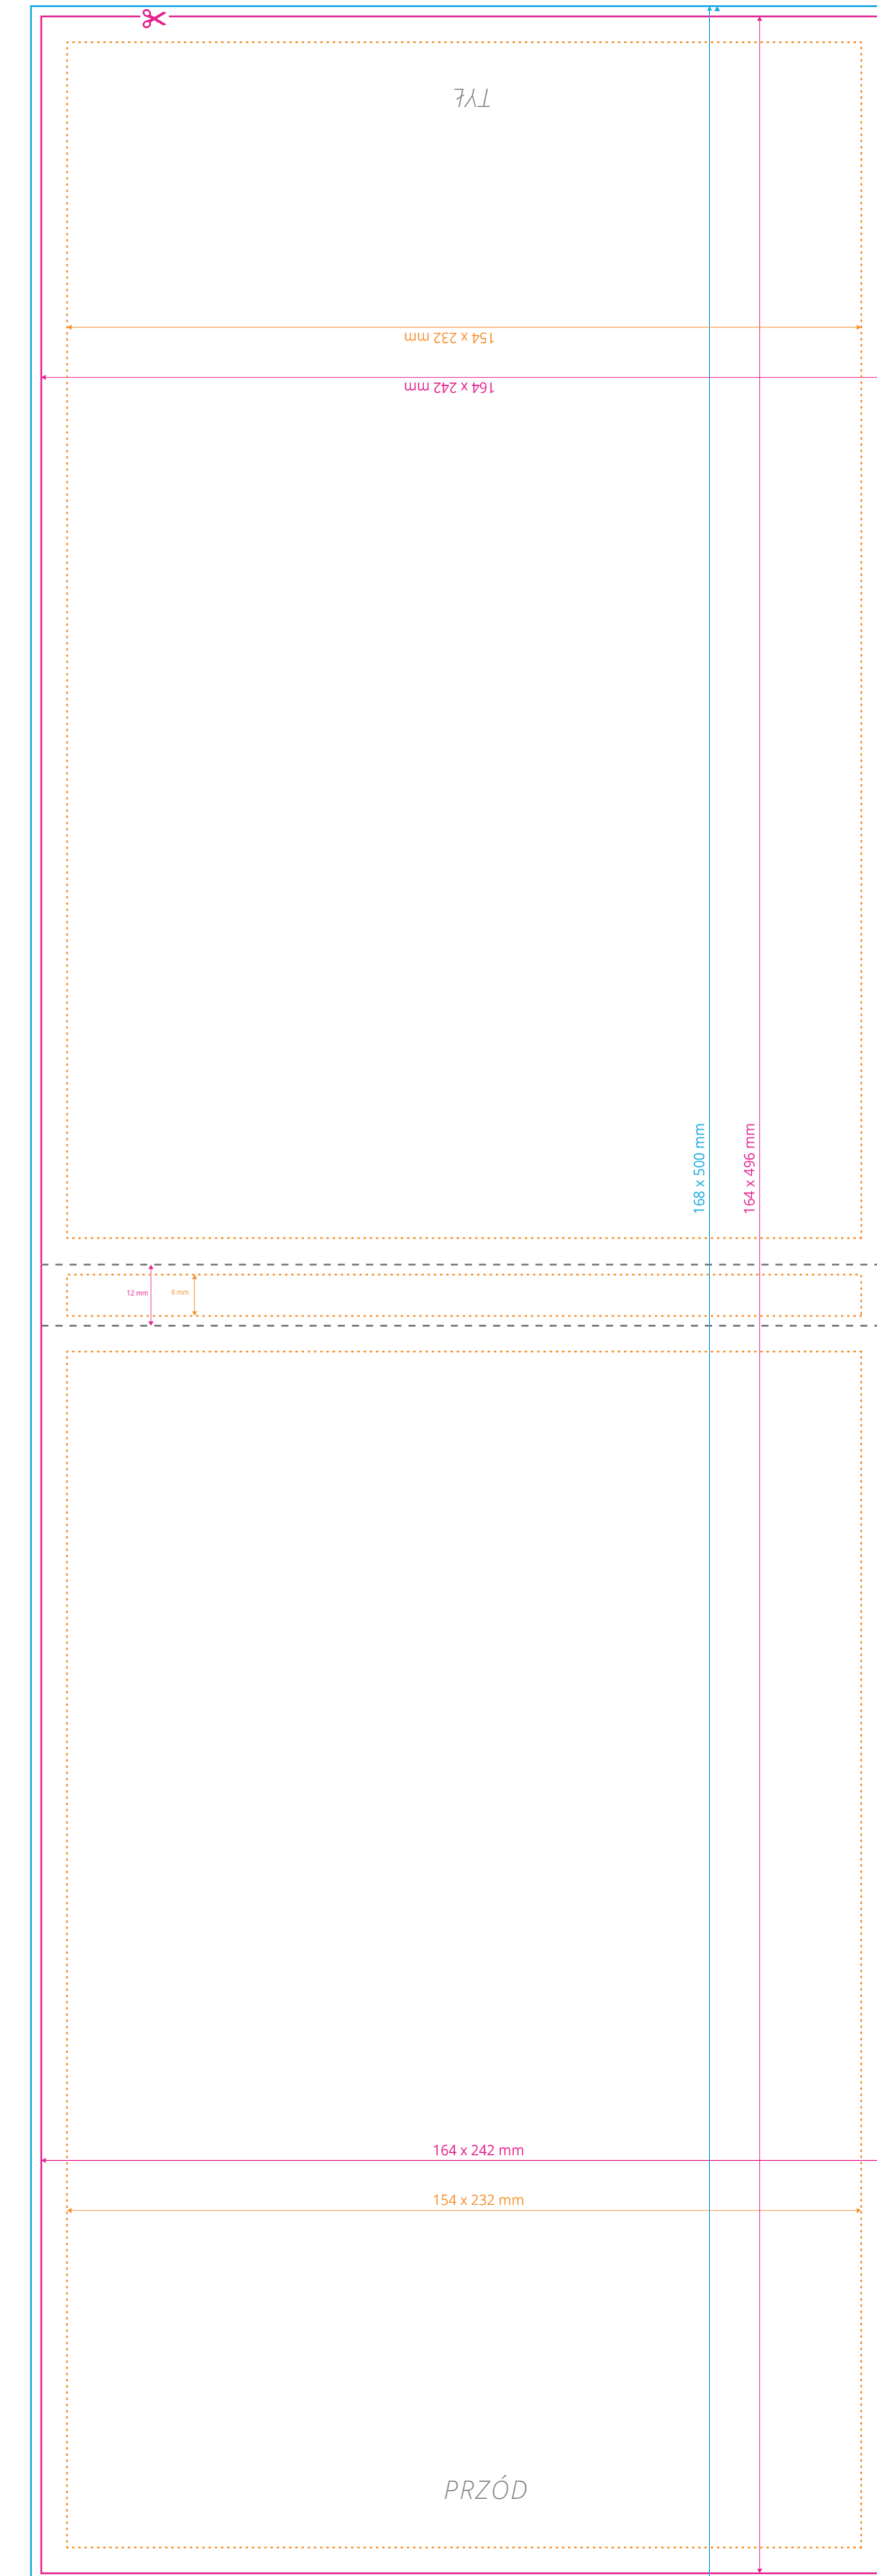

Szablon dla okładki otwieranej do góry

Okładka