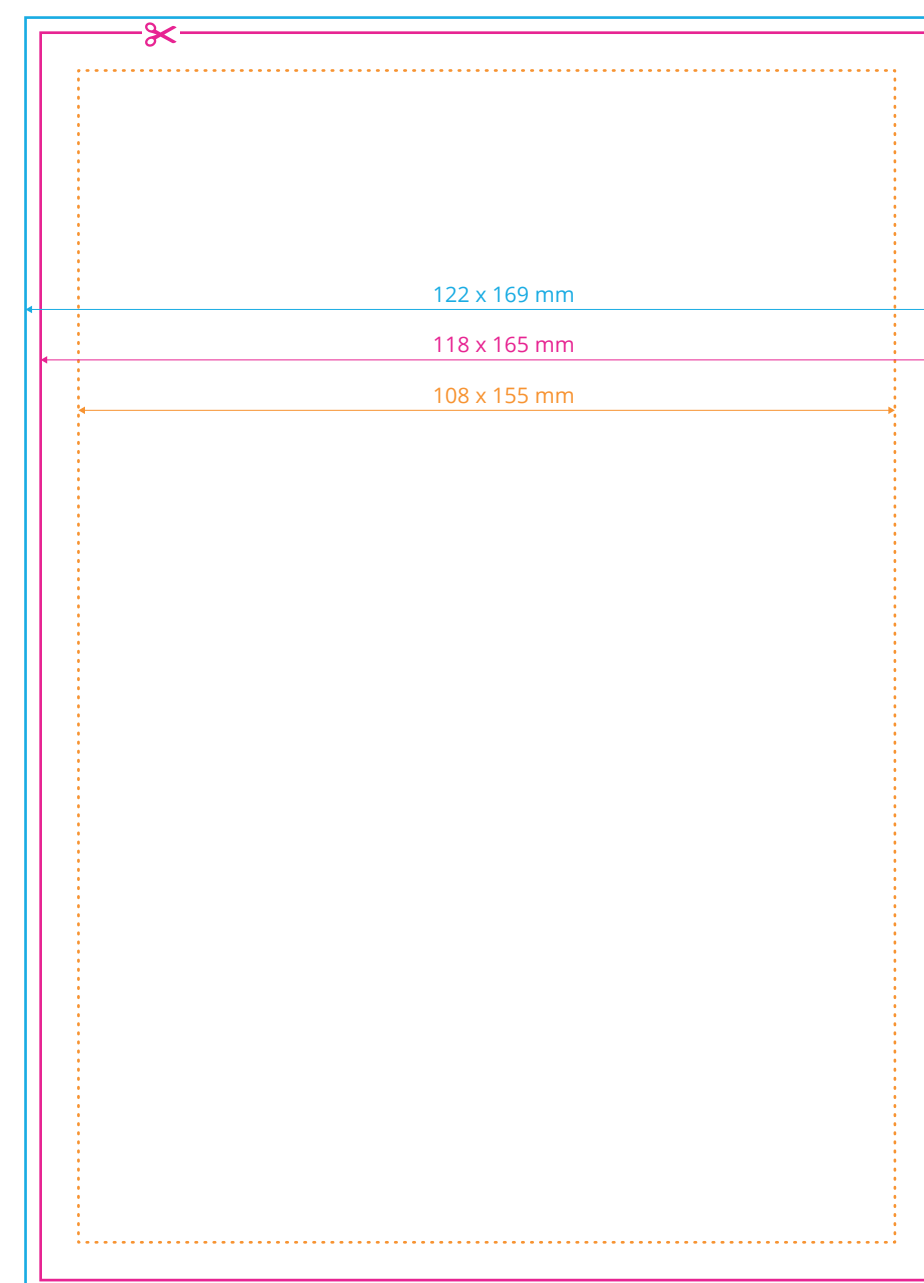

◆ Szablon dla nadruku na kartkach i okładce dla awersu i rewersu jest taki sam.

(Proszę pamiętać o spadach 2 mm, marginesie wewnętrznym 5 mm oraz zamianie fontu na obiekty [krzywe]).

Oznaczenia:

✂ **Format netto**
format docelowy otrzymany po przycięciu

— **Format brutto**
format netto powiększony o spad

⋯ **Margines wewnętrzny**
margines oznacza obszar, w którym powinny zawierać się istotne informacje, takie jak logo czy teksty

--- **Bigi**
miejsce zagięcia

W przypadku pytań związanych z pozostałymi parametrami druku, specyficznymi dla danego produktu, prosimy o kontakt:

530 937 037

grafik@notapress.pl

Szablon dla okładki otwieranej na bok

Kartki

Szablon dla okładki otwieranej do góry