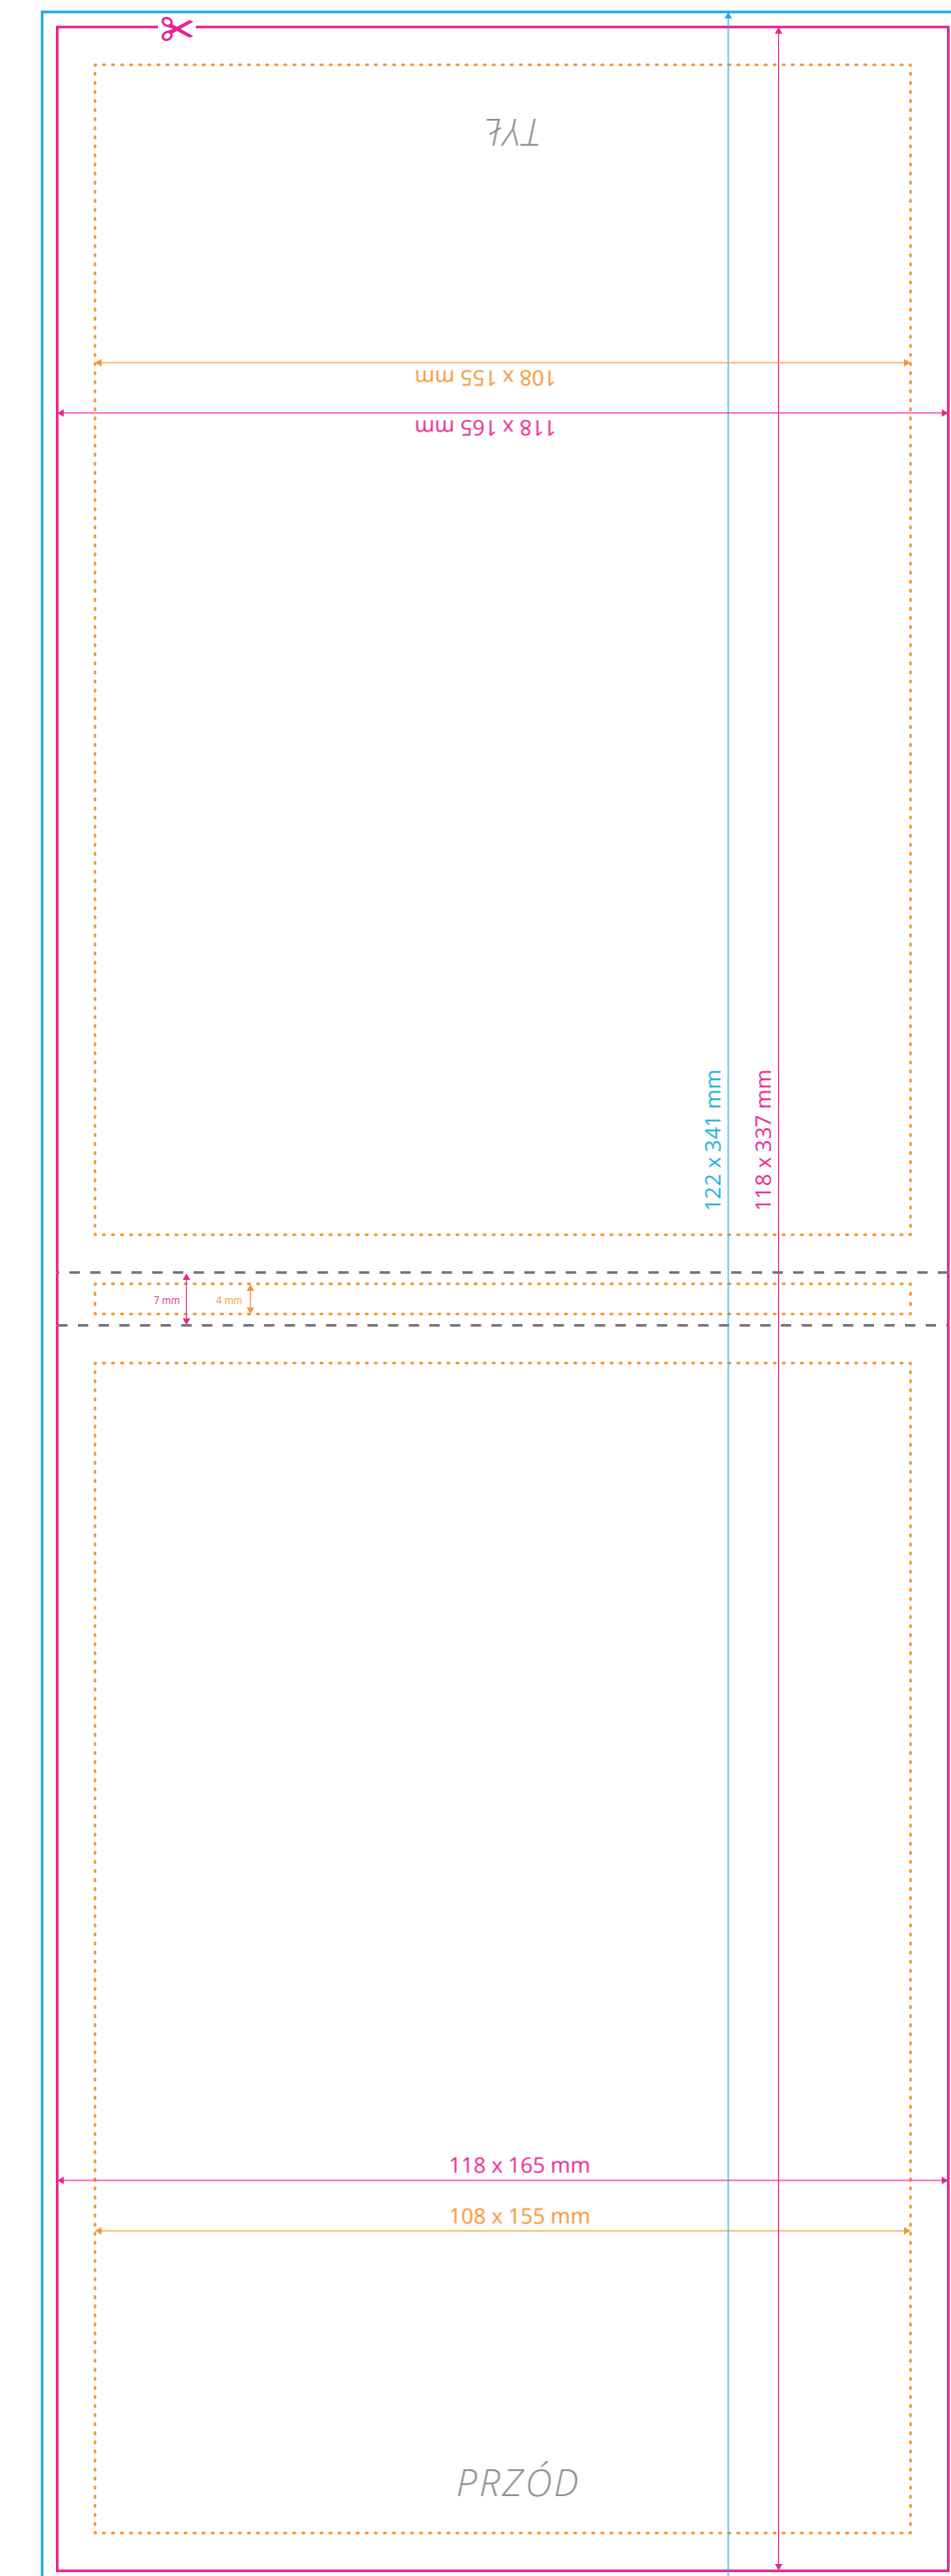

Szablon dla okładki otwieranej do góry

Okładka