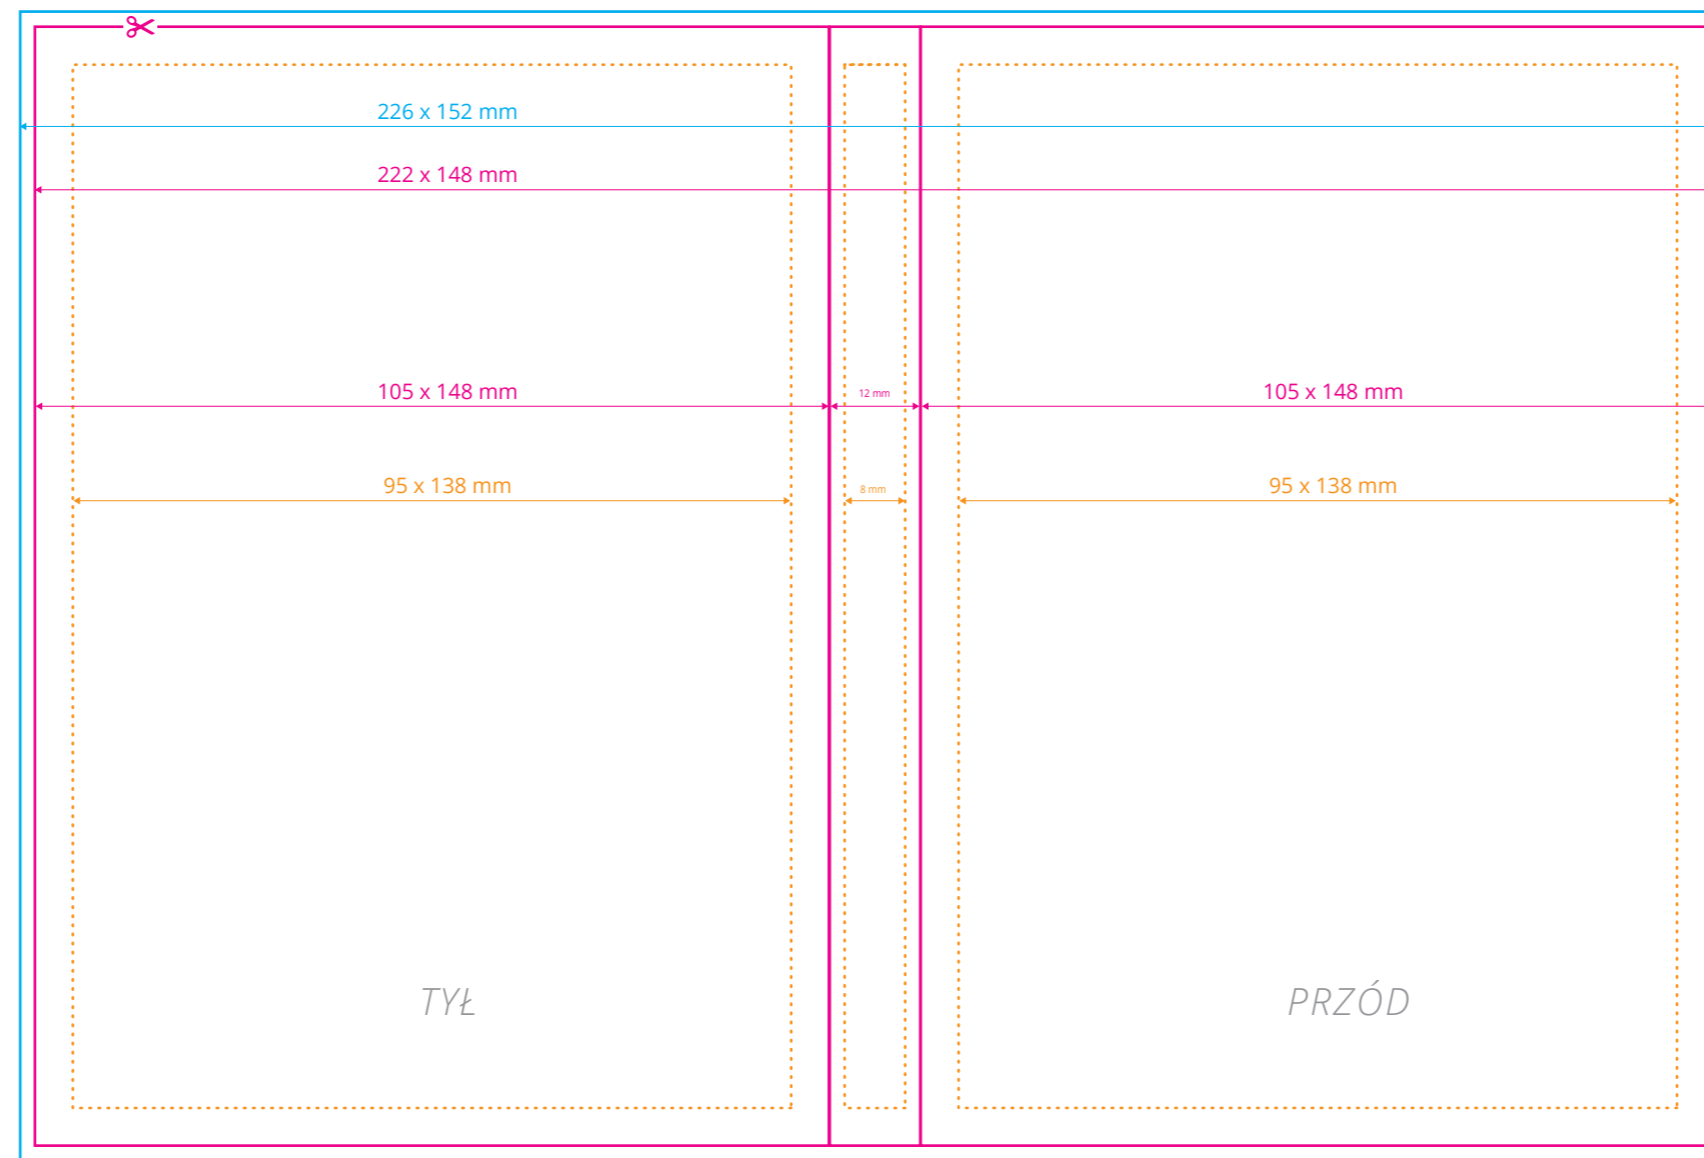

◆ Szablon dla nadruk na kartkach dla awersu i rewersu jest taki sam.

(Proszę pamiętać o spadach 10 mm i marginesie wewnętrznym 5 mm).

Oznaczenia:

- ✂ **Format netto**
  format docelowy otrzymany po przycięciu
- **Format brutto**
  format netto powiększony o spad
- ⋯ **Margines wewnętrzny**
  margines oznacza obszar, w którym powinny zawierać się istotne informacje, takie jak logo czy teksty
- - - **Bigi**
  miejsce zagięcia

W przypadku pytań związanych z pozostałymi parametrami druku, specyficznymi dla danego produktu, prosimy o kontakt:

530 937 037

grafik@notapress.pl

Szablon dla okładki otwieranej na bok

Okładka