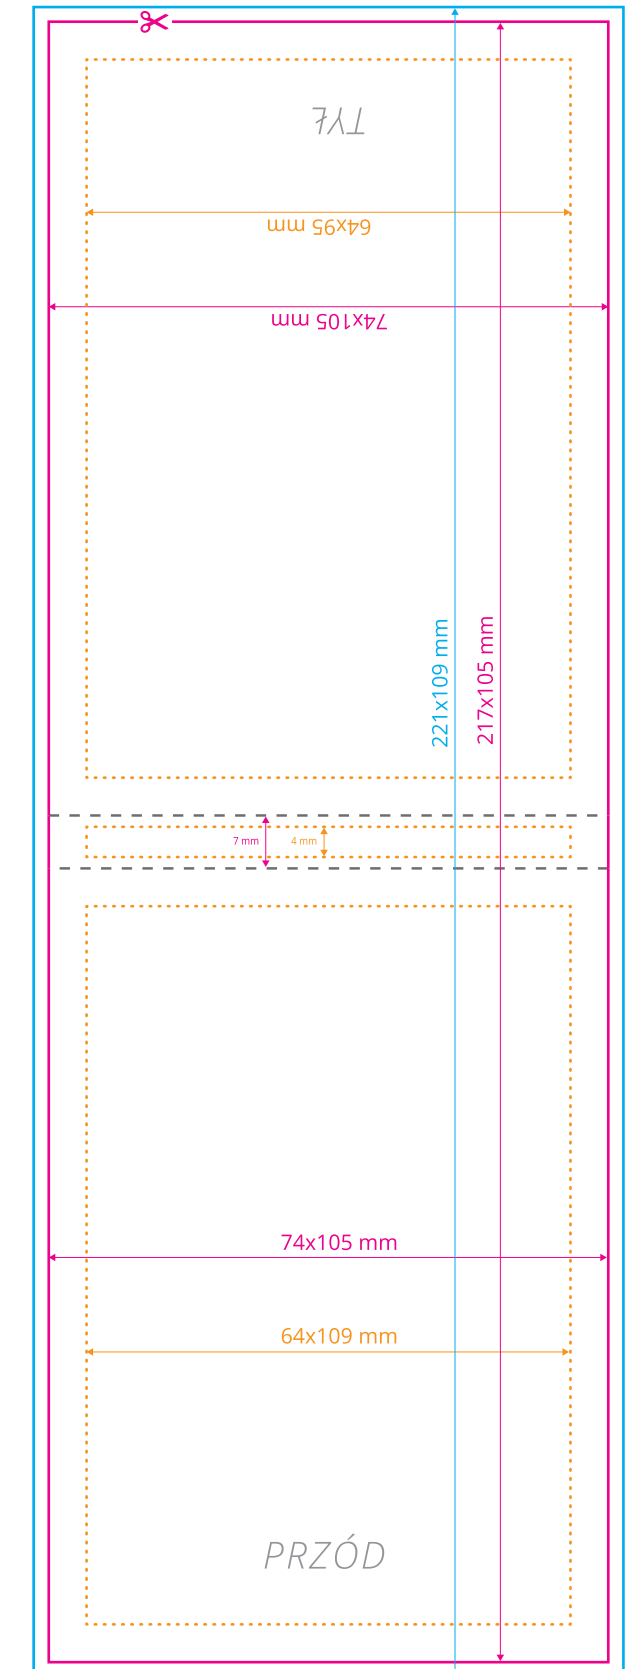

Szablon dla okładki otwieranej do góry

Okładka