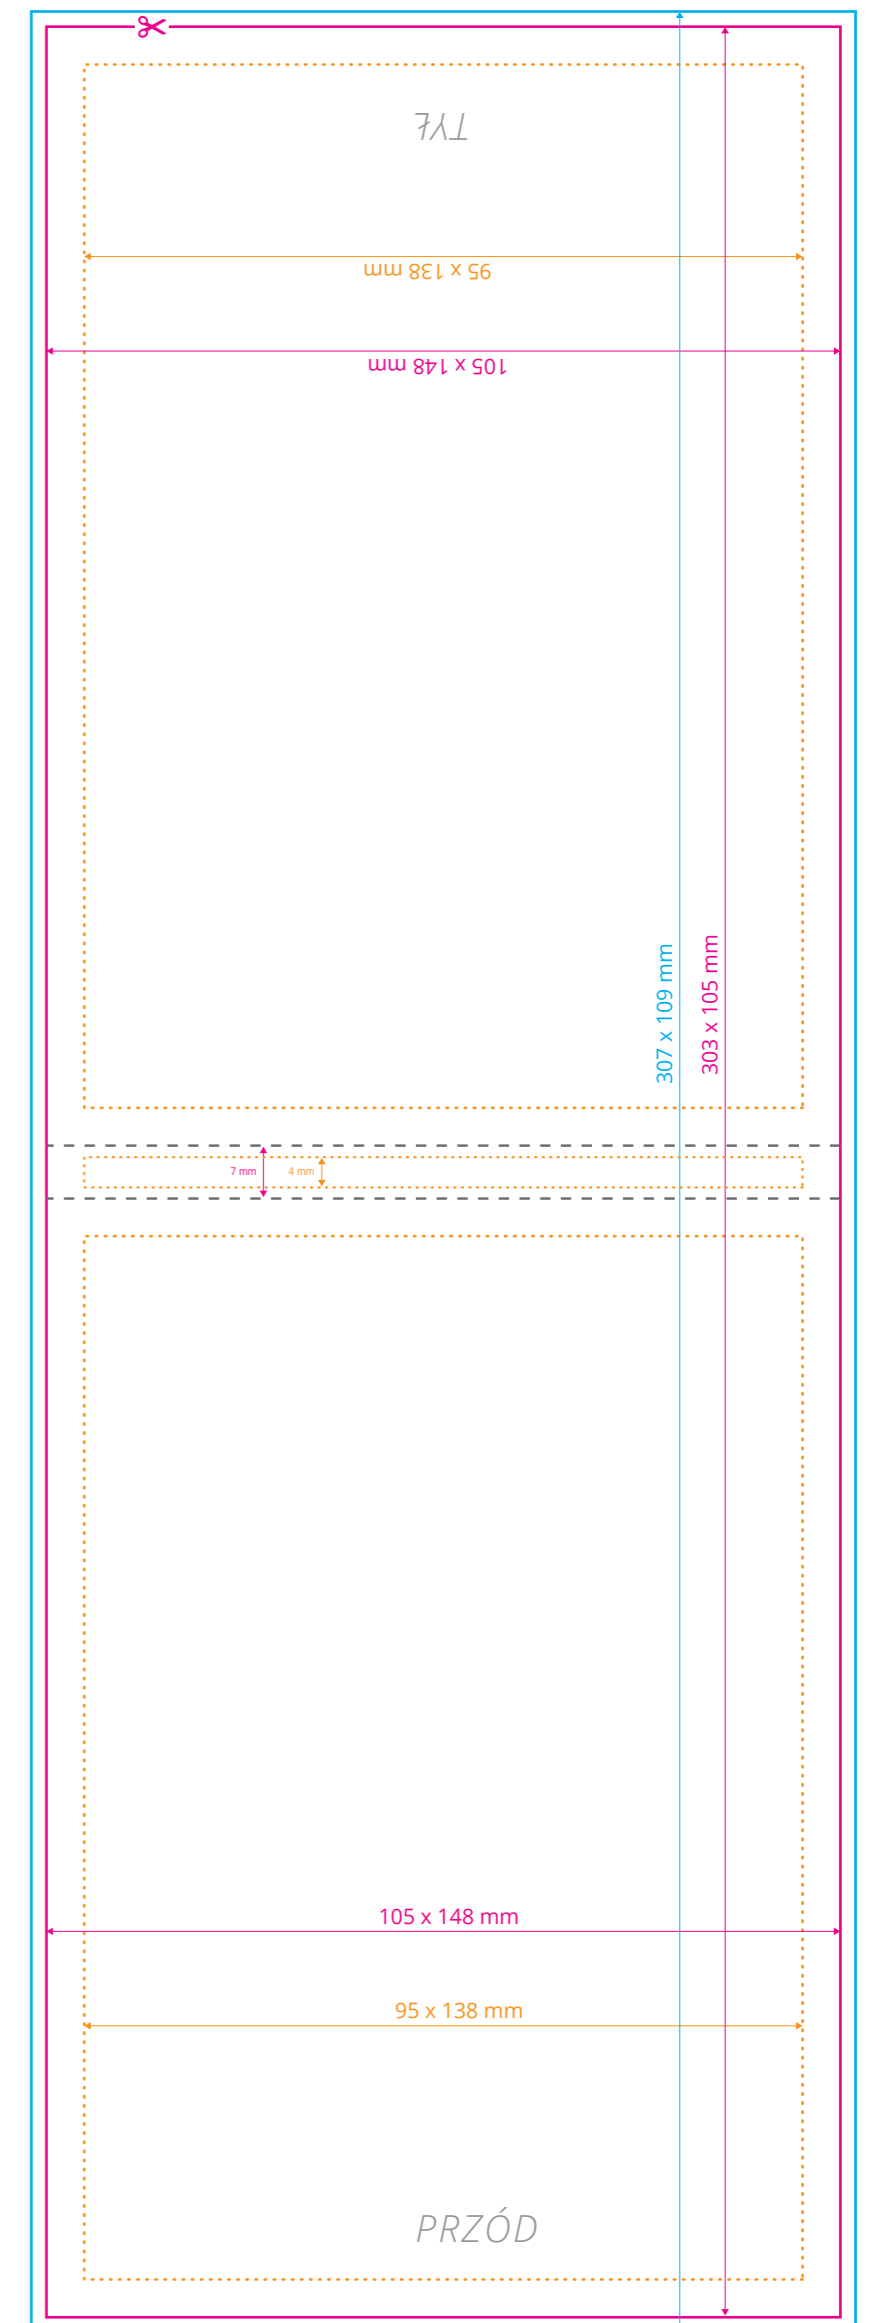

Szablon dla okładki otwieranej do góry

Okładka