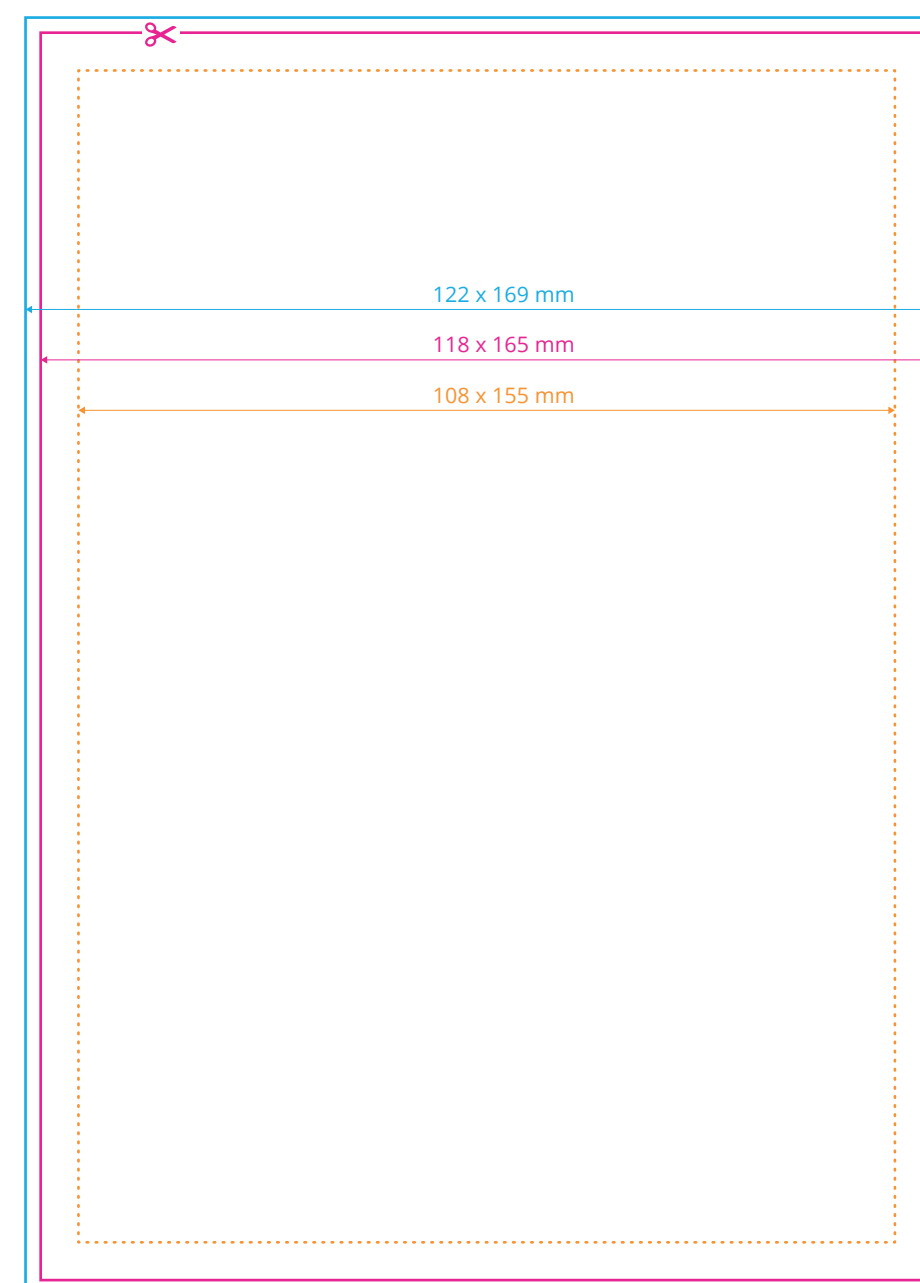

◆ Szablon dla nadruku na kartkach i okładce dla awersu i rewersu jest taki sam.

(Proszę pamiętać o spadach 2 mm, marginesie wewnętrznym 5 mm oraz zamianie fontu na obiekty [krzywe]).

Oznaczenia:

✂ **Format netto**
format docelowy otrzymany po przycięciu

— **Format brutto**
format netto powiększony o spad

⋯ **Margines wewnętrzny**
margines oznacza obszar, w którym powinny zawierać się istotne informacje, takie jak logo czy teksty

--- **Bigi**
miejsce zagięcia

W przypadku pytań związanych z pozostałymi parametrami druku, specyficznymi dla danego produktu, prosimy o kontakt:

530 937 037

grafik@notapress.pl

Szablon dla okładki otwieranej na bok

Kartki

Szablon dla okładki otwieranej do góry