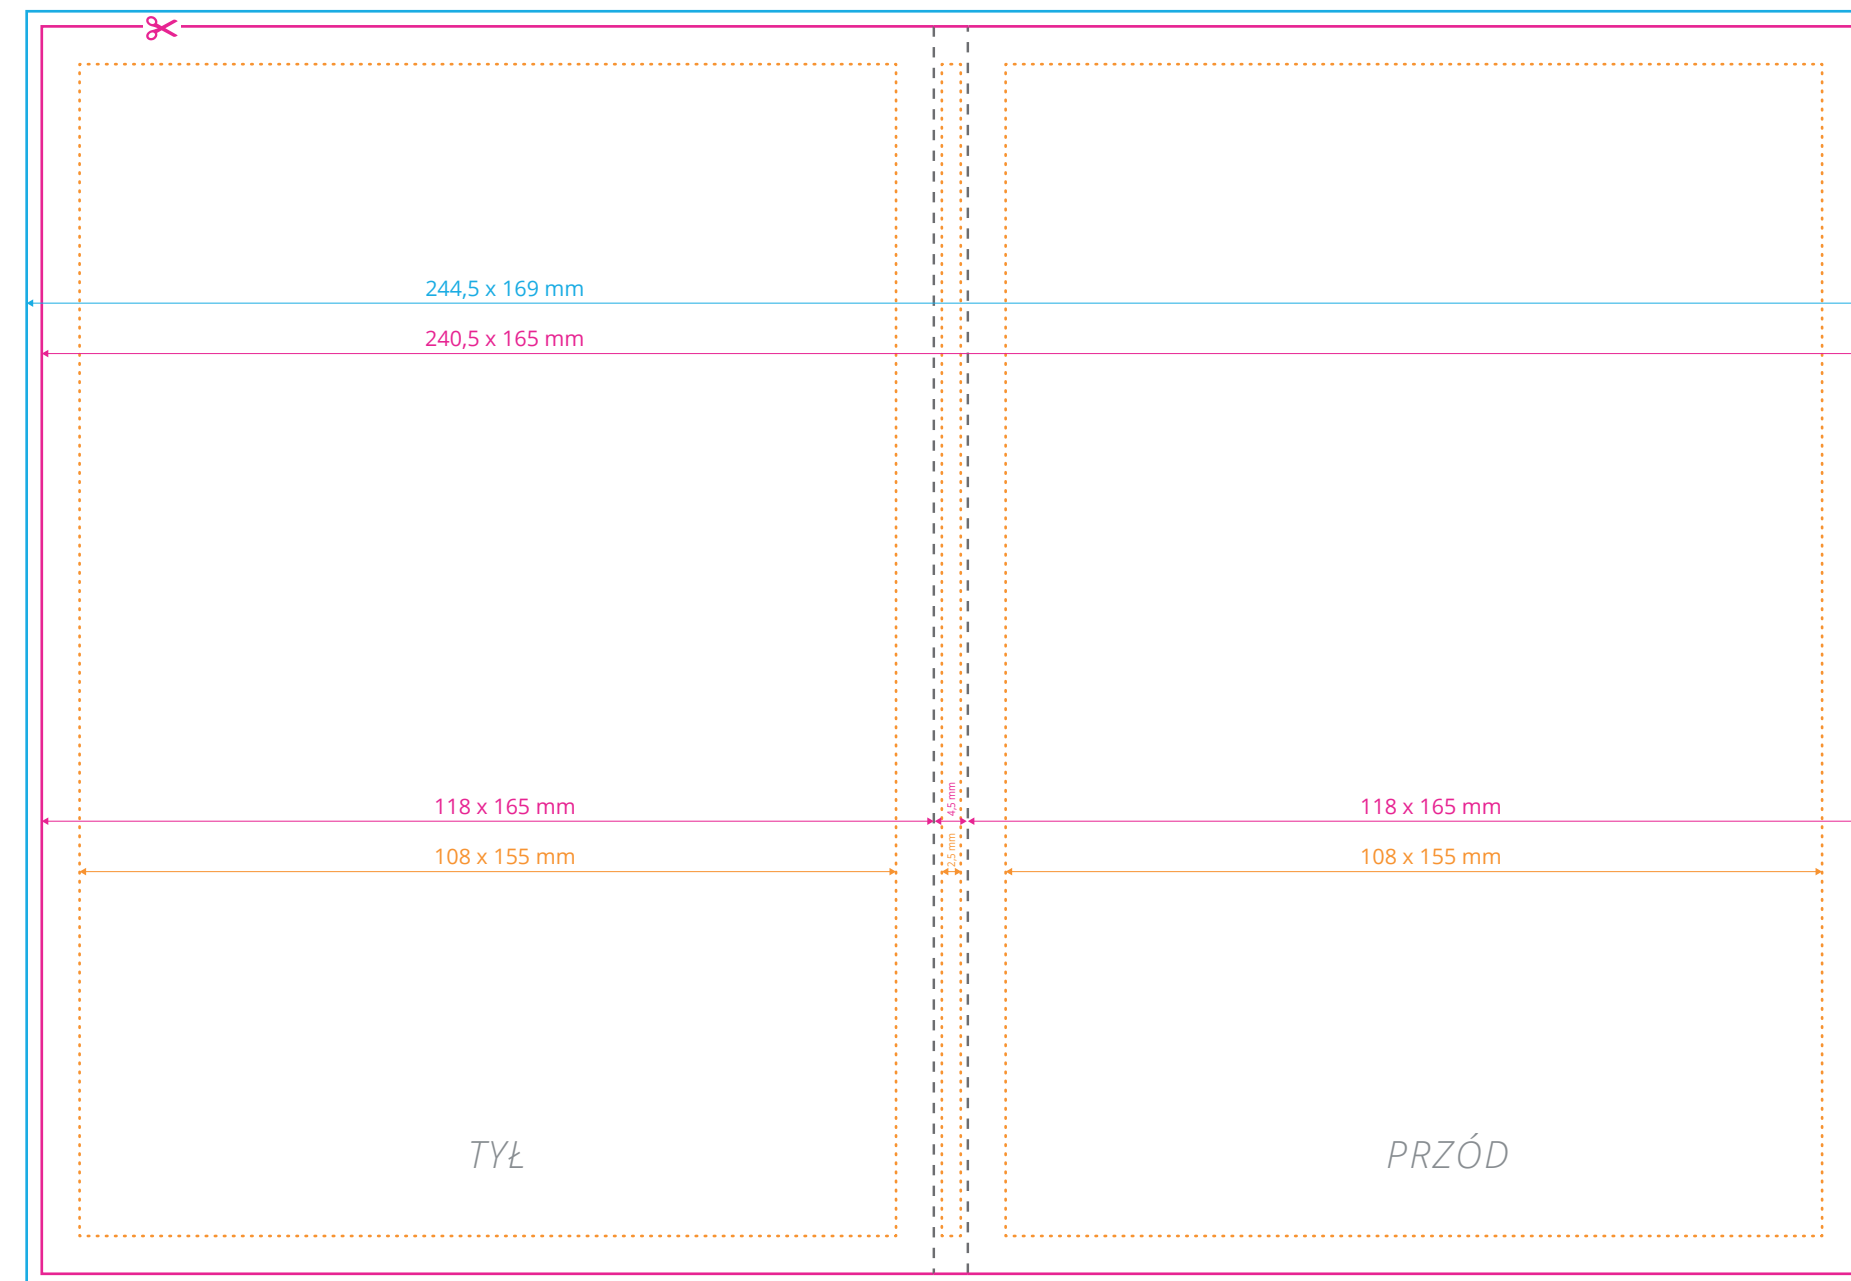

Okładka

Kartki

Szablon dla okładki otwieranej do góry

Okładka

◆ Szablon dla nadruku na kartkach i okładce dla awersu i rewersu jest taki sam.

(Proszę pamiętać o spadach 2 mm, marginesie wewnętrznym 5 mm oraz zamianie fontu na obiekty [krzywe]).