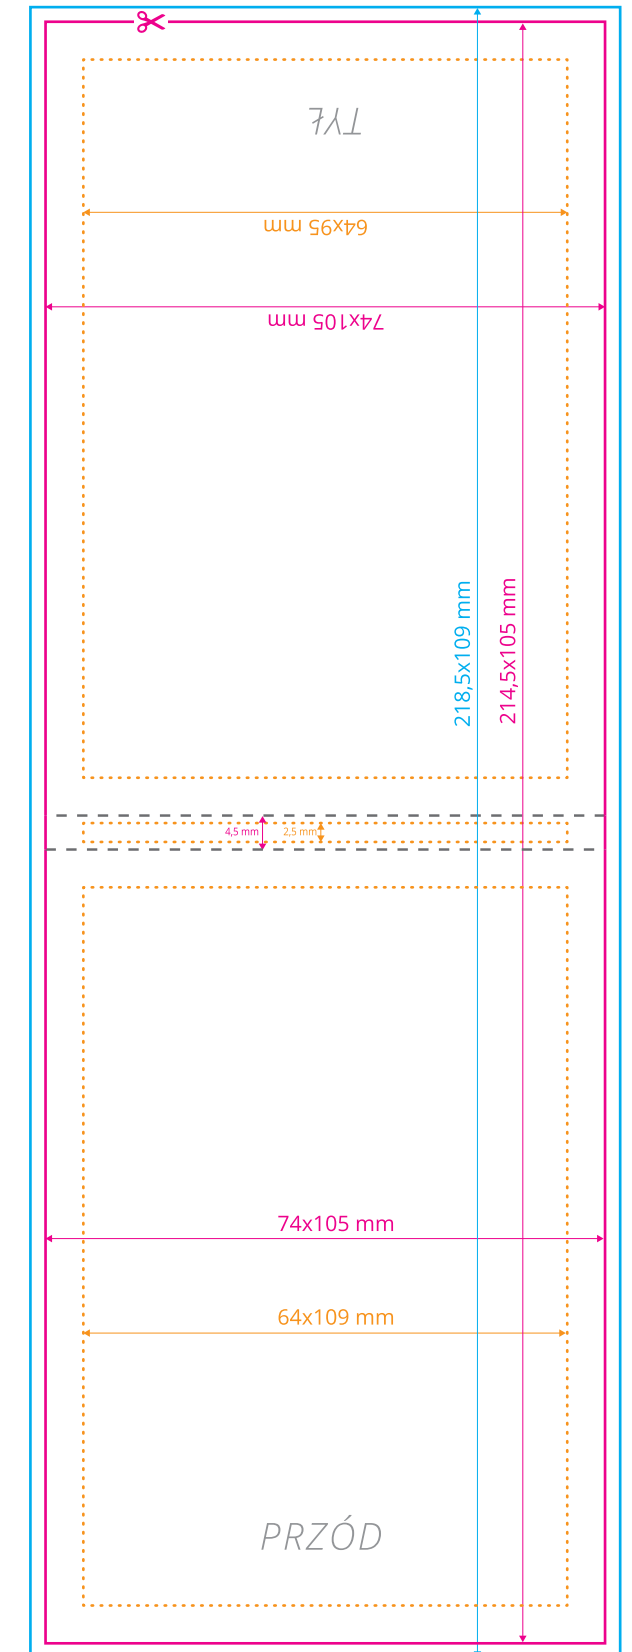

Szablon dla okładki otwieranej do góry

Okładka