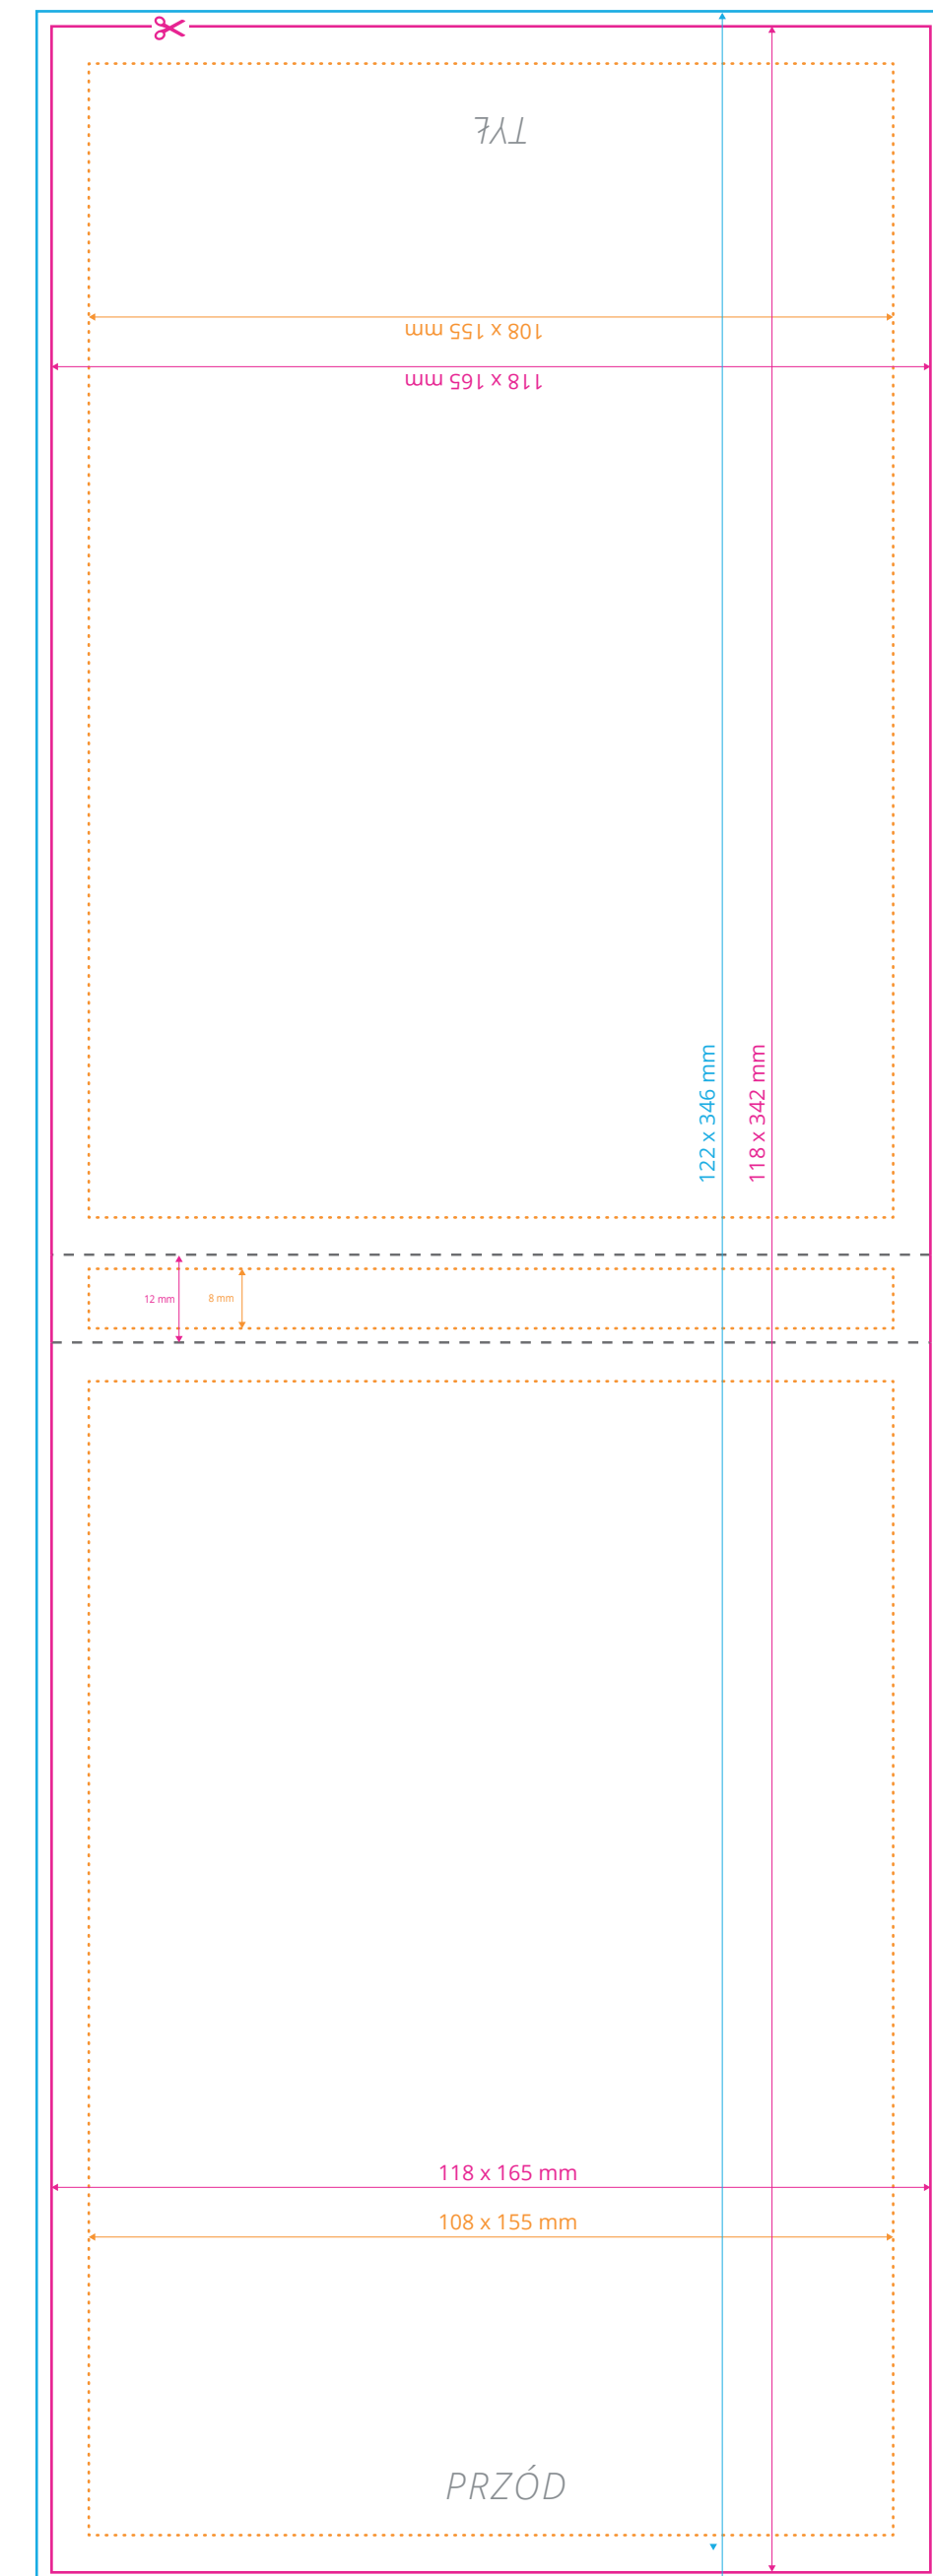

--- **Bigi**
miejsce zagięcia

530 937 037

grafik@notapress.pl

Szablon dla okładki otwieranej na bok

Okładka

Kartki

Szablon dla okładki otwieranej do góry

Okładka