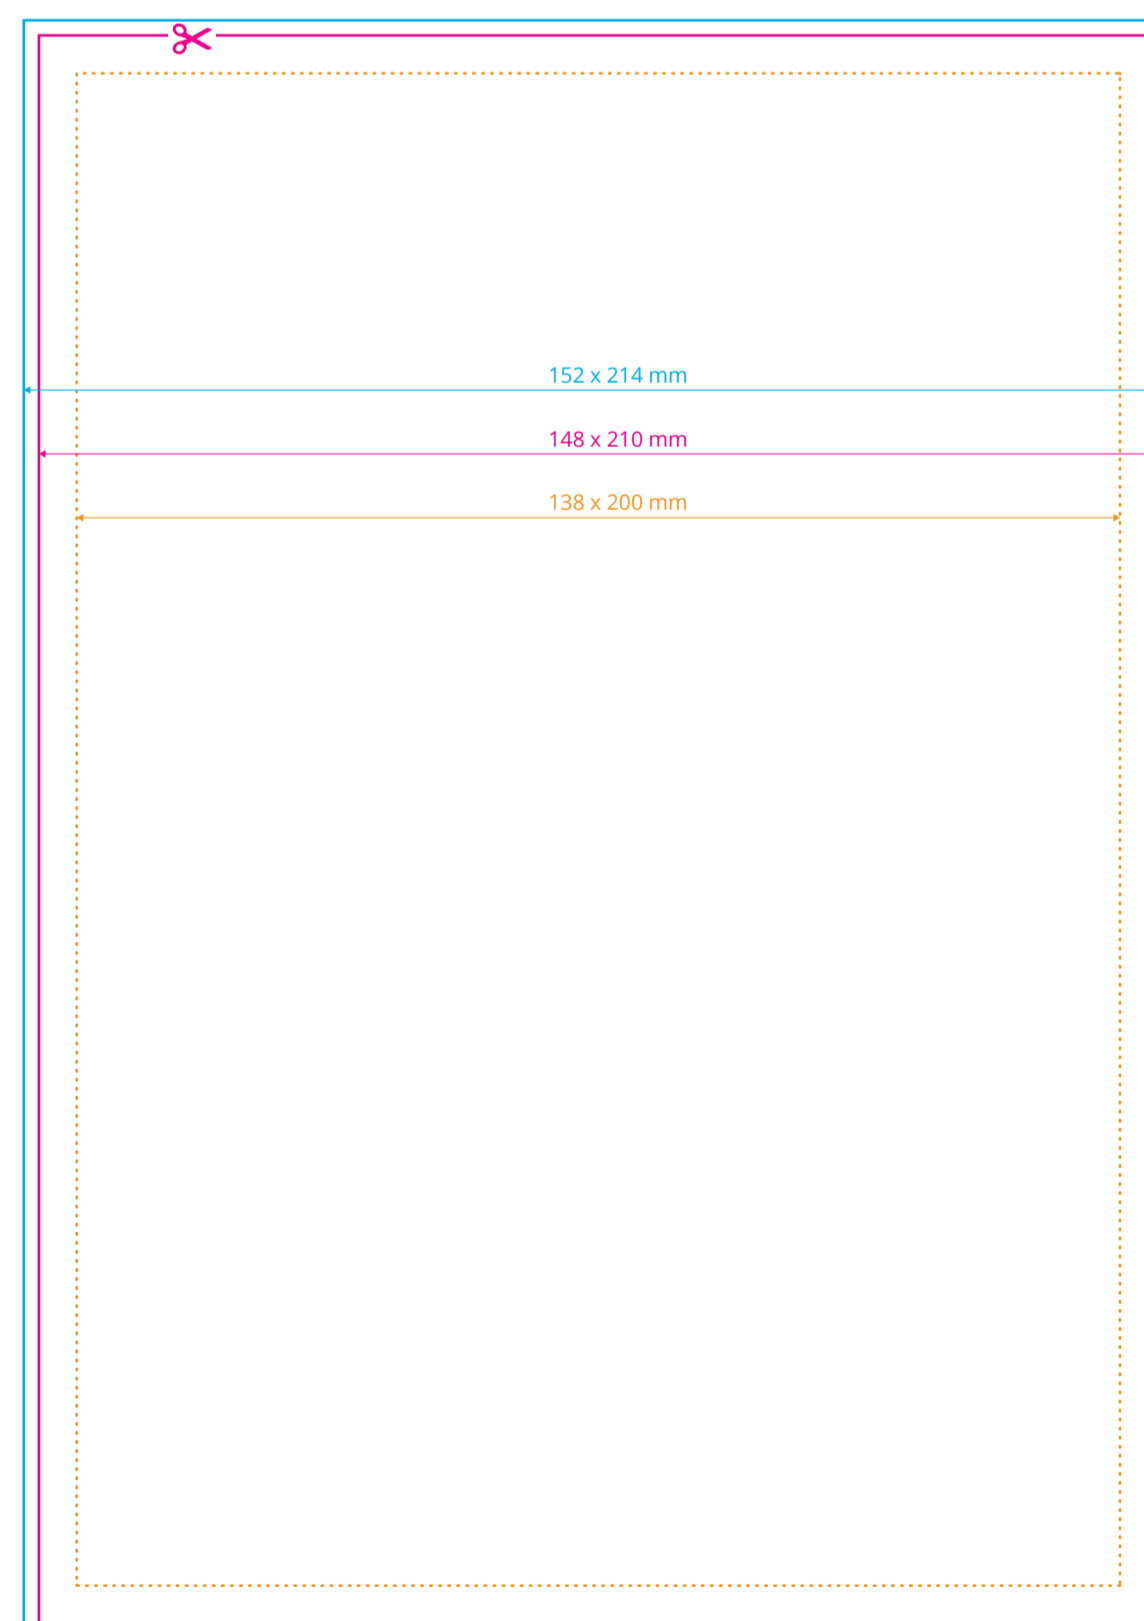

◆ Szablon dla nadruk na kartkach dla awersu i rewersu jest taki sam.

(Proszę pamiętać o spadach 10 mm i marginesie wewnętrznym 5 mm).

Oznaczenia:

✂ **Format netto**
format docelowy otrzymany po przycięciu

— **Format brutto**
format netto powiększony o spad

⋯ **Margines wewnętrzny**
margines oznacza obszar, w którym powinny zawierać się istotne informacje, takie jak logo czy teksty

- - - **Bigi**
miejsce zagięcia

W przypadku pytań związanych z pozostałymi parametrami druku, specyficznymi dla danego produktu, prosimy o kontakt:

☎ 530 937 037

✉ grafik@notapress.pl

Szablon dla okładki otwieranej na bok

Kartki

Szablon dla okładki otwieranej do góry