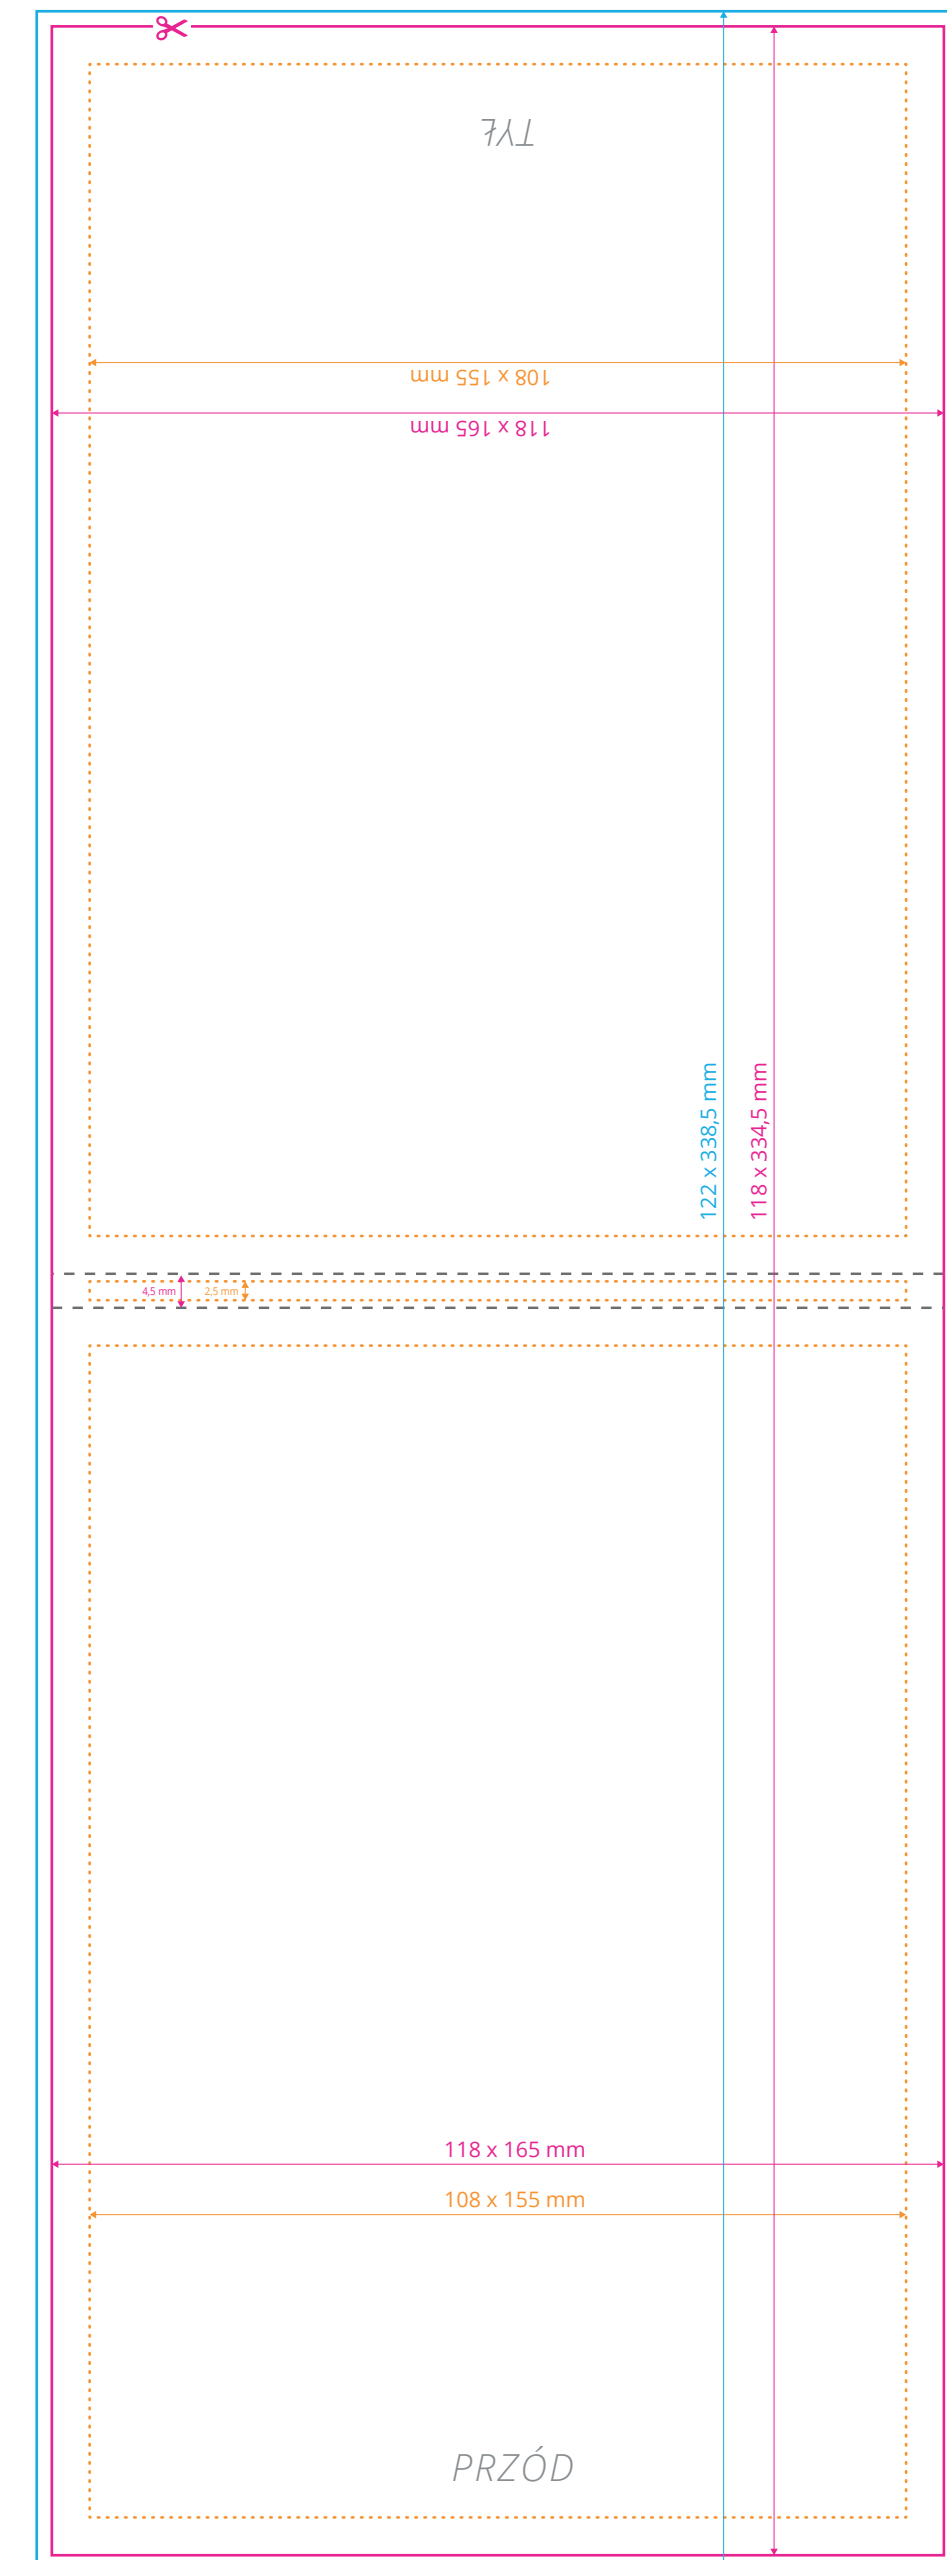

Szablon dla okładki otwieranej do góry

Okładka