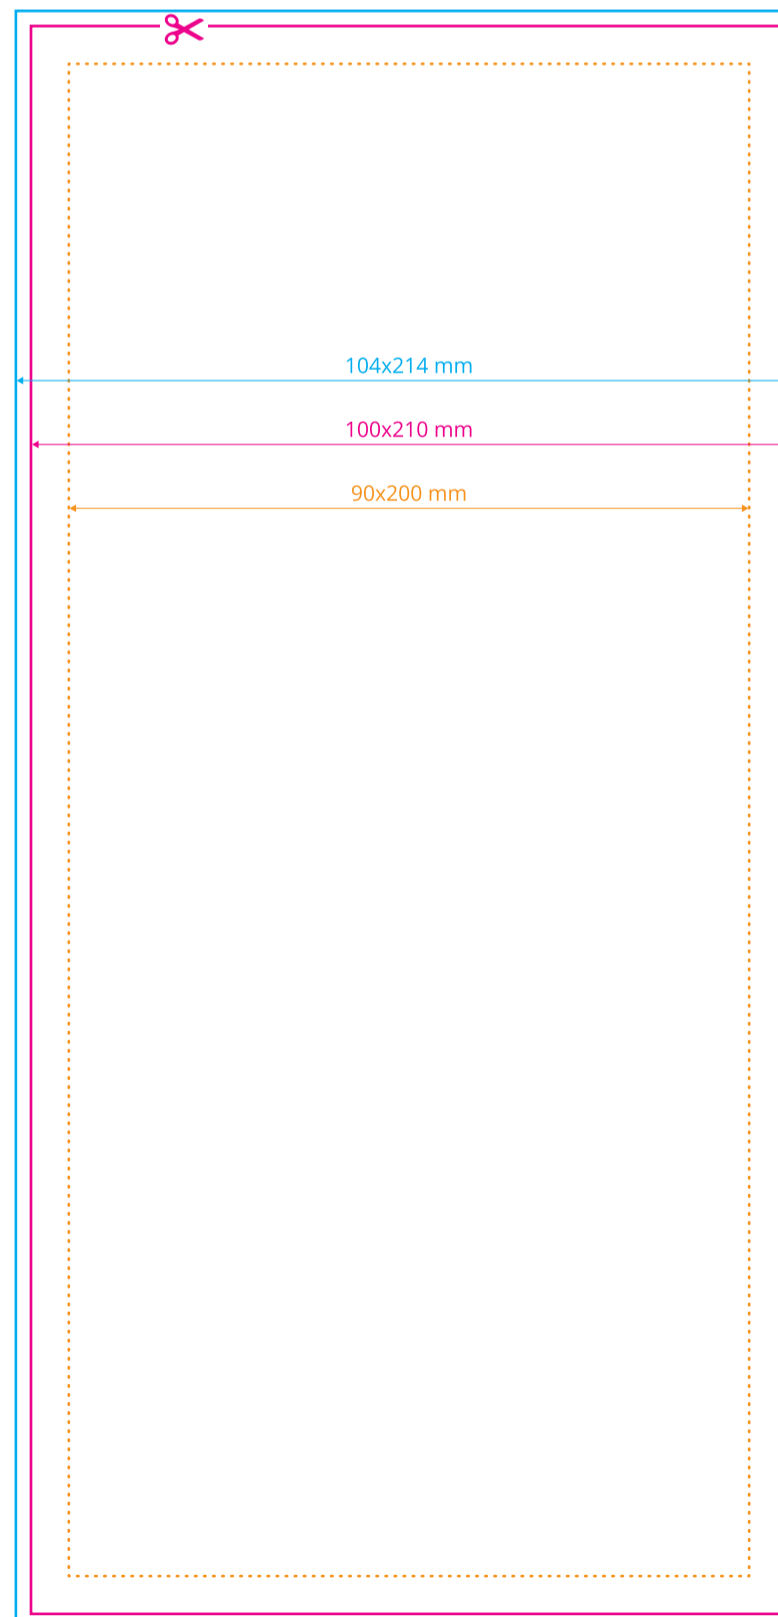

◆ Szablon dla nadruku na kartkach i okładce dla awersu i rewersu jest taki sam.

(Proszę pamiętać o spadach 2 mm, marginesie wewnętrznym 5 mm oraz zamienieniu fontu na obiekty [krzywe]).

Oznaczenia:

✂️ **Format netto**
format docelowy otrzymany po przycięciu

— **Format brutto**
format netto powiększony o spad

⋯ **Margines wewnętrzny**
margines oznacza obszar, w którym powinny zawierać się istotne informacje, takie jak logo czy teksty

--- **Bigi**
miejsce zagięcia

W przypadku pytań związanych z pozostałymi parametrami druku, specyficznymi dla danego produktu, prosimy o kontakt:

☎️ 530 937 037   ✉️ grafik@notapress.pl

Szablon dla okładki otwieranej na bok

Kartki

Szablon dla okładki otwieranej do góry