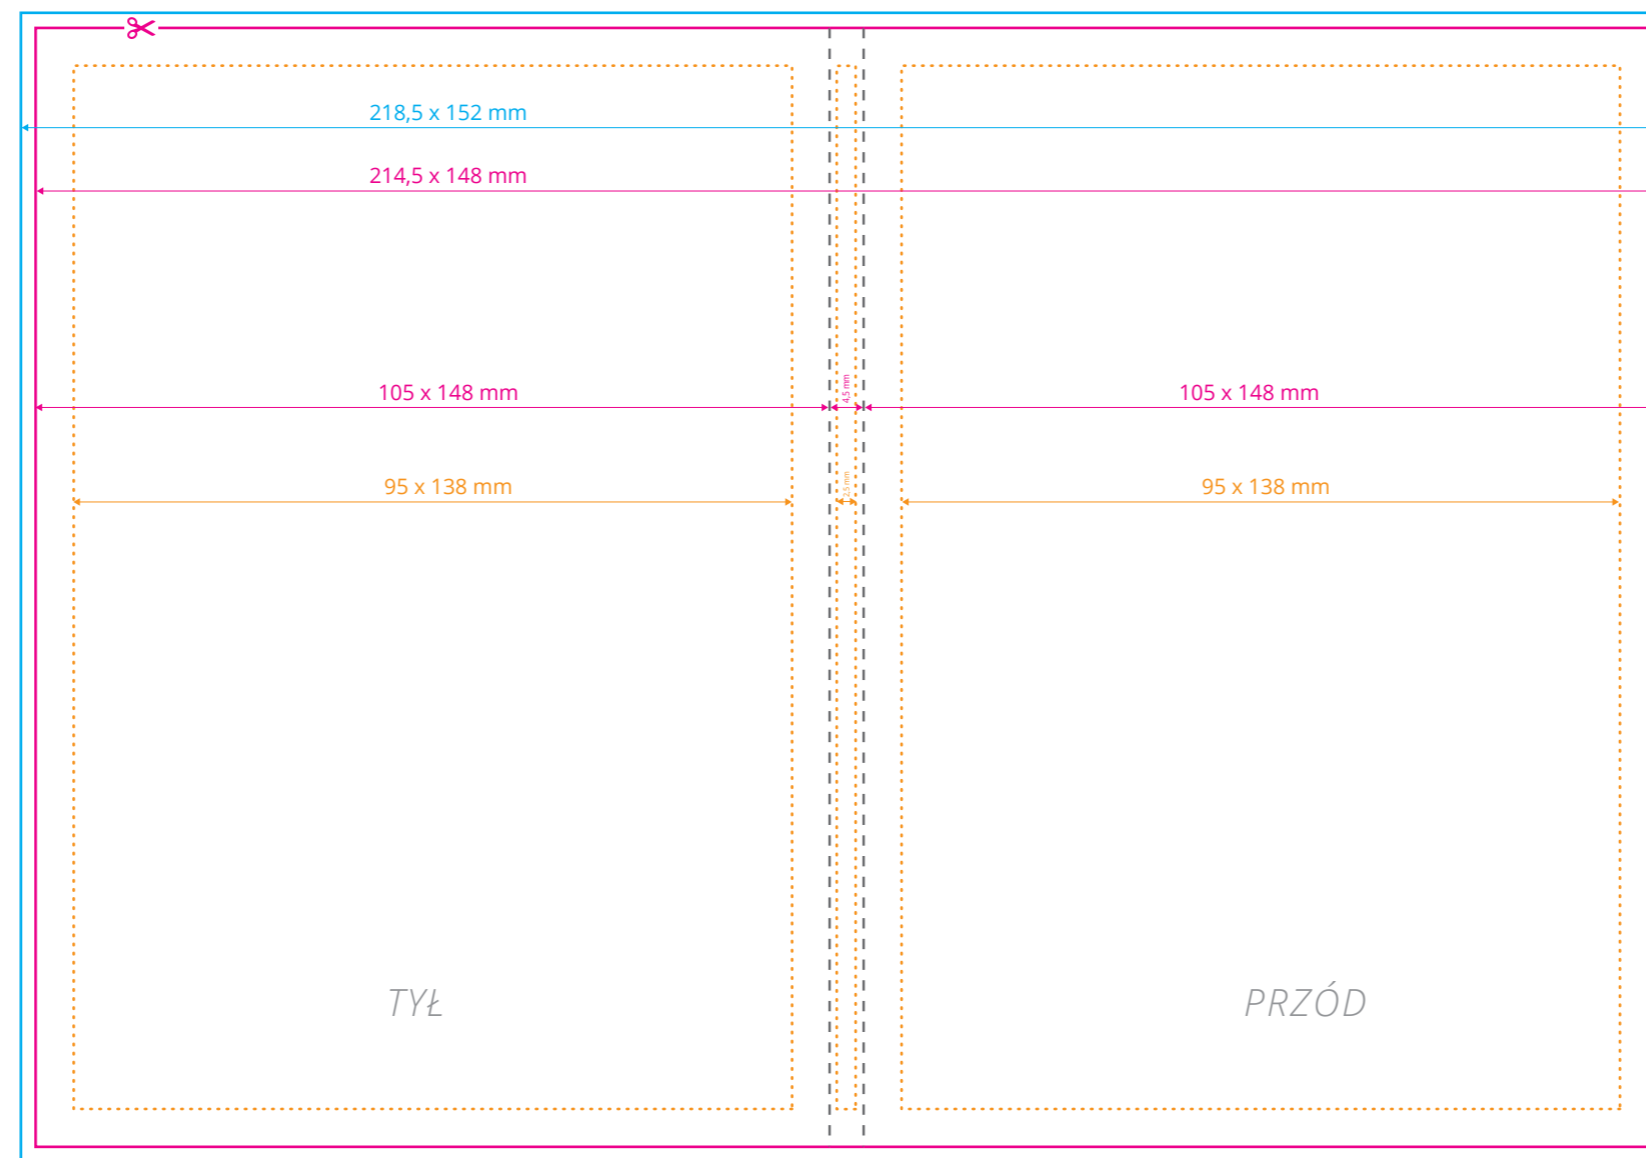

◆ Szablon dla nadruk na kartkach dla awersu i rewersu jest taki sam.

(Proszę pamiętać o spadach 10 mm i marginesie wewnętrznym 5 mm).

Oznaczenia:

- ✂ **Format netto**
  format docelowy otrzymany po przycięciu
- **Format brutto**
  format netto powiększony o spód
- ⋯ **Margines wewnętrzny**
  margines oznacza obszar, w którym powinny zawierać się istotne informacje, takie jak logo czy teksty
- - - **Bigi**
  miejsce zagięcia

W przypadku pytań związanych z pozostałymi parametrami druku, specyficznymi dla danego produktu, prosimy o kontakt:

530 937 037

grafik@notapress.pl

Szablon dla okładki otwieranej na bok

Okładka