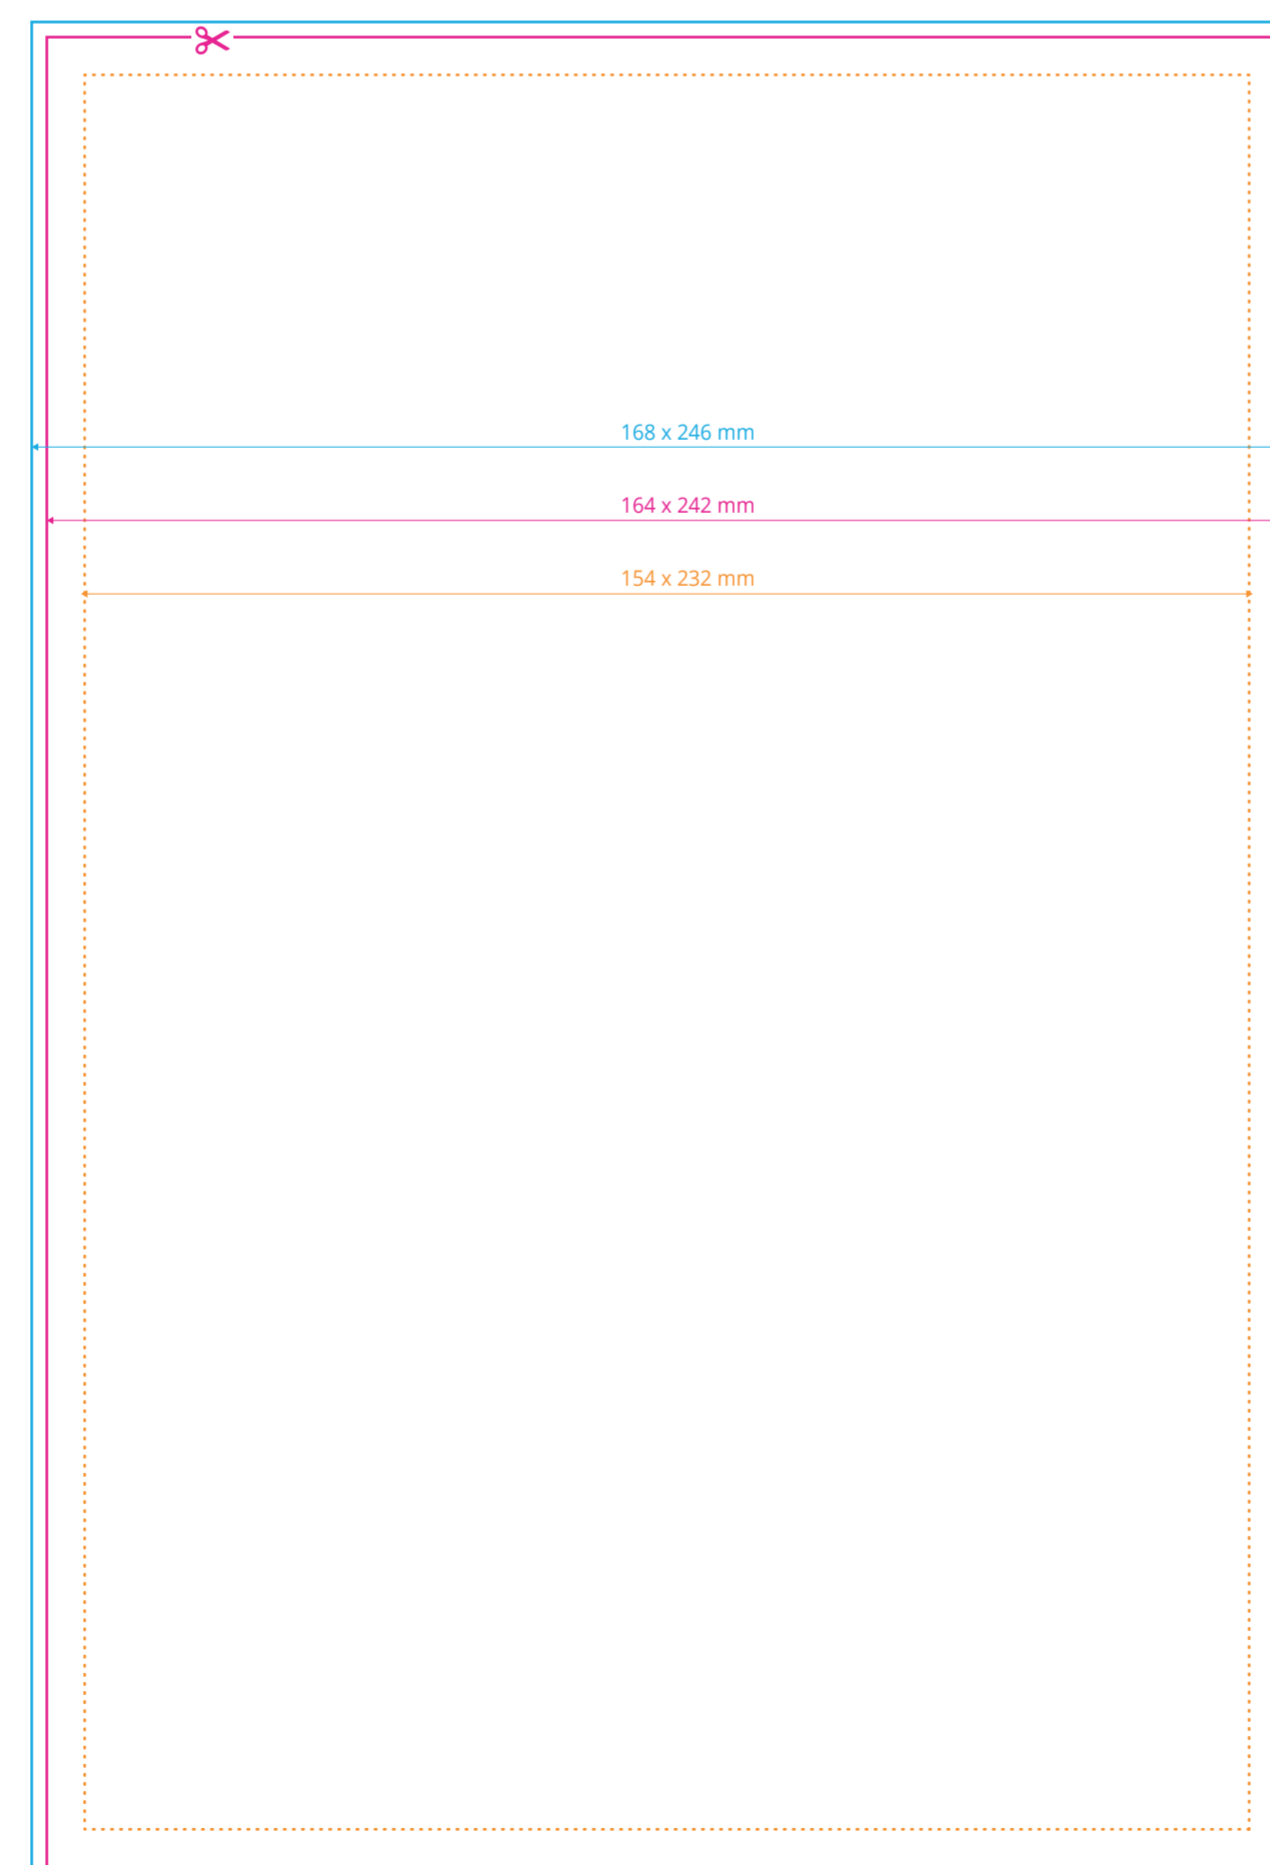

◆ Szablon dla nadruku na kartkach i okładce dla awersu i rewersu jest taki sam.

(Proszę pamiętać o spadach 2 mm, marginesie wewnętrznym 5 mm oraz zamienieniu fontu na obiekty [krzywe]).

Oznaczenia:

✂ **Format netto**
format docelowy otrzymany po przycięciu

— **Format brutto**
format netto powiększony o spad

⋯ **Margines wewnętrzny**
margines oznacza obszar, w którym powinny zawierać się istotne informacje, takie jak logo czy teksty

- - - **Bigi**
miejsce zagięcia

W przypadku pytań związanych z pozostałymi parametrami druku, specyficznymi dla danego produktu, prosimy o kontakt:

☎ 530 937 037   ✉ grafik@notapress.pl

Szablon dla okładki otwieranej na bok

Szablon dla okładki otwieranej do góry

Kartki