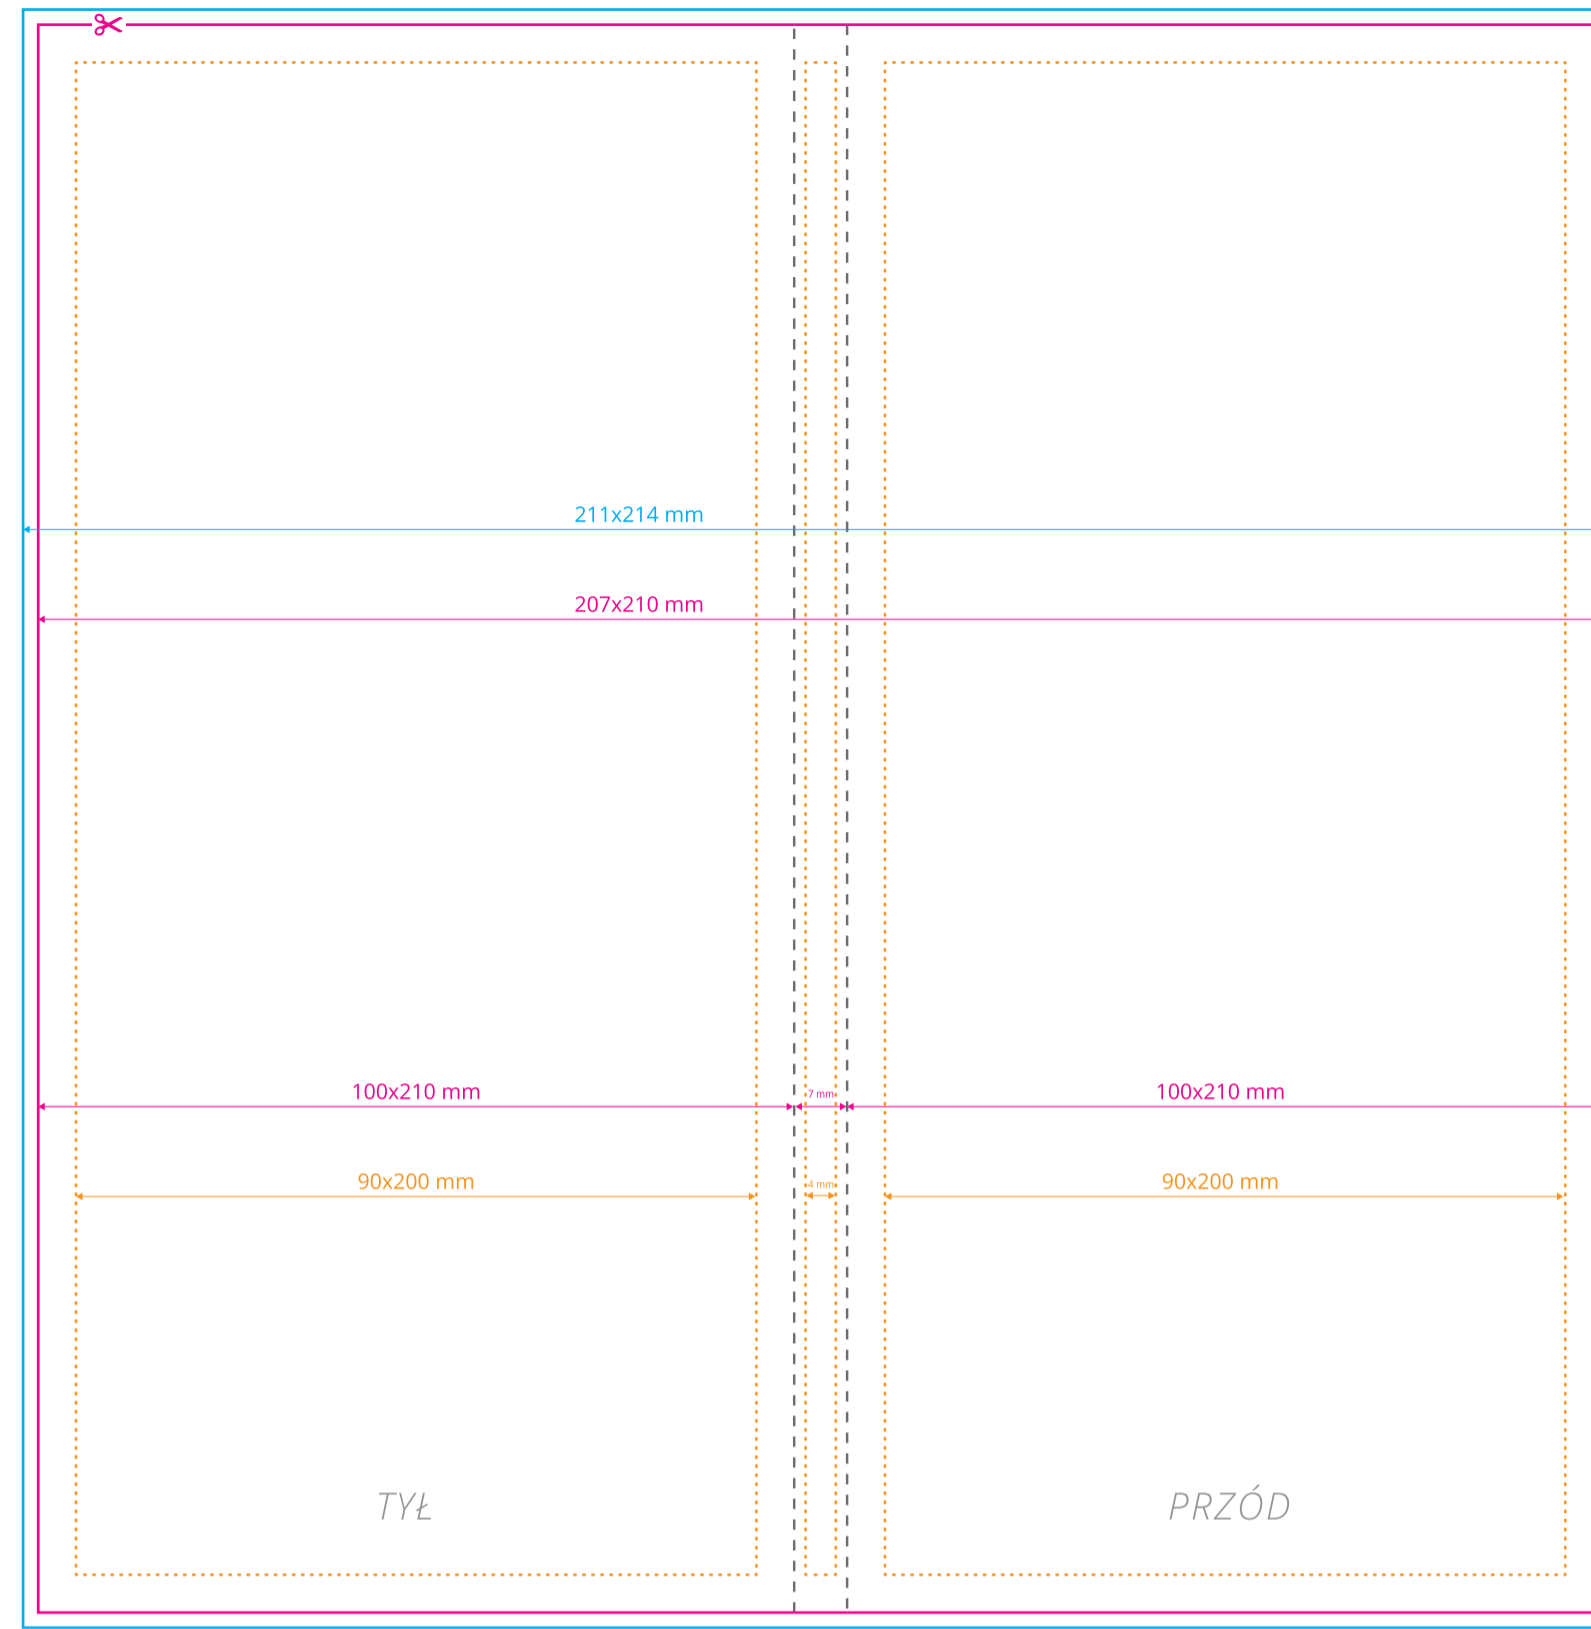

◆ Szablon dla nadruku na kartkach i okładce dla awersu i rewersu jest taki sam.

(Proszę pamiętać o spadach 2 mm, marginesie wewnętrznym 5 mm oraz zamienieniu fontu na obiekty [krzywe]).

Oznaczenia:

✂️ **Format netto**
format docelowy otrzymany po przycięciu

— **Format brutto**
format netto powiększony o spad

⋯ **Margines wewnętrzny**
margines oznacza obszar, w którym powinny zawierać się istotne informacje, takie jak logo czy teksty

--- **Bigi**
miejsce zagięcia

W przypadku pytań związanych z pozostałymi parametrami druku, specyficznymi dla danego produktu, prosimy o kontakt:

☎️ 530 937 037   ✉️ grafik@notapress.pl

Szablon dla okładki otwieranej na bok

Okładka