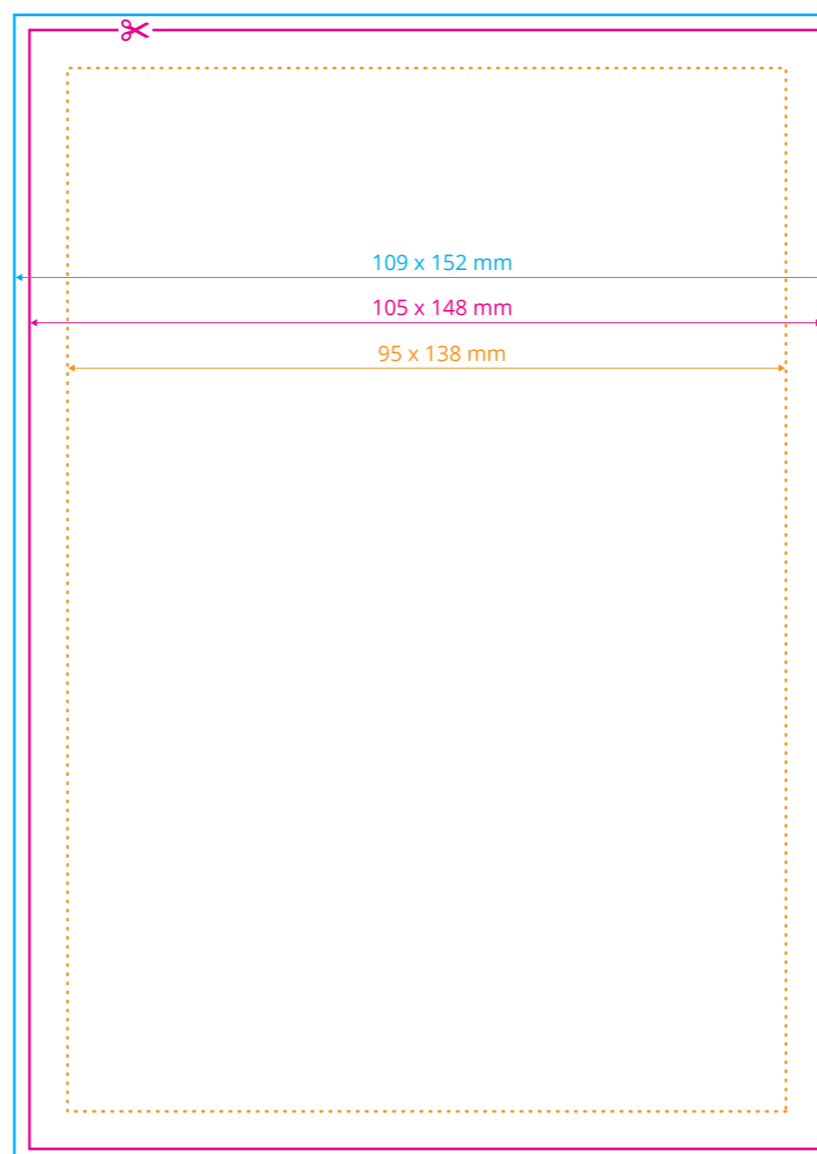

◆ Szablon dla nadruk na kartkach dla awersu i rewersu jest taki sam.

(Proszę pamiętać o spadach 10 mm i marginesie wewnętrznym 5 mm).

Oznaczenia:

- ✂ **Format netto**
  format docelowy otrzymany po przycięciu
- **Format brutto**
  format netto powiększony o spad
- ⋯ **Margines wewnętrzny**
  margines oznacza obszar, w którym powinny zawierać się istotne informacje, takie jak logo czy teksty
- - - **Bigi**
  miejsce zagięcia

W przypadku pytań związanych z pozostałymi parametrami druku, specyficznymi dla danego produktu, prosimy o kontakt:

530 937 037

grafik@notapress.pl

Szablon dla okładki otwieranej na bok

Kartki

Szablon dla okładki otwieranej do góry