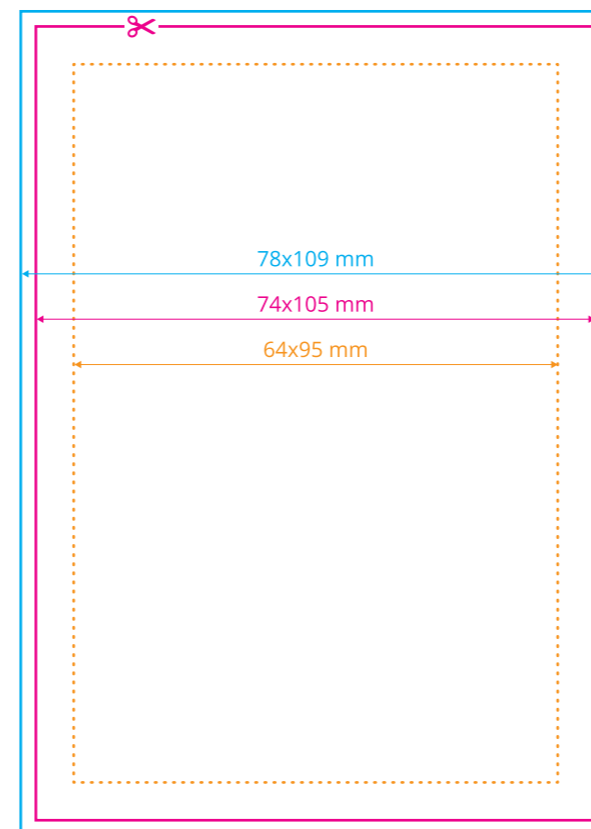

◆ Szablon dla nadruk na kartkach dla awersu i rewersu jest taki sam.

(Proszę pamiętać o spadach 10 mm i marginesie wewnętrznym 5 mm).

Oznaczenia:

✂ **Format netto**
format docelowy otrzymany po przycięciu

— **Format brutto**
format netto powiększony o spad

⋯ **Margines wewnętrzny**
margines oznacza obszar, w którym powinny zawierać się istotne informacje, takie jak logo czy teksty

- - - **Bigi**
miejsce zagięcia

W przypadku pytań związanych z pozostałymi parametrami druku, specyficznymi dla danego produktu, prosimy o kontakt:

☎ 530 937 037

✉ grafik@notapress.pl

Szablon dla okładki otwieranej na bok

Kartki

Szablon dla okładki otwieranej do góry