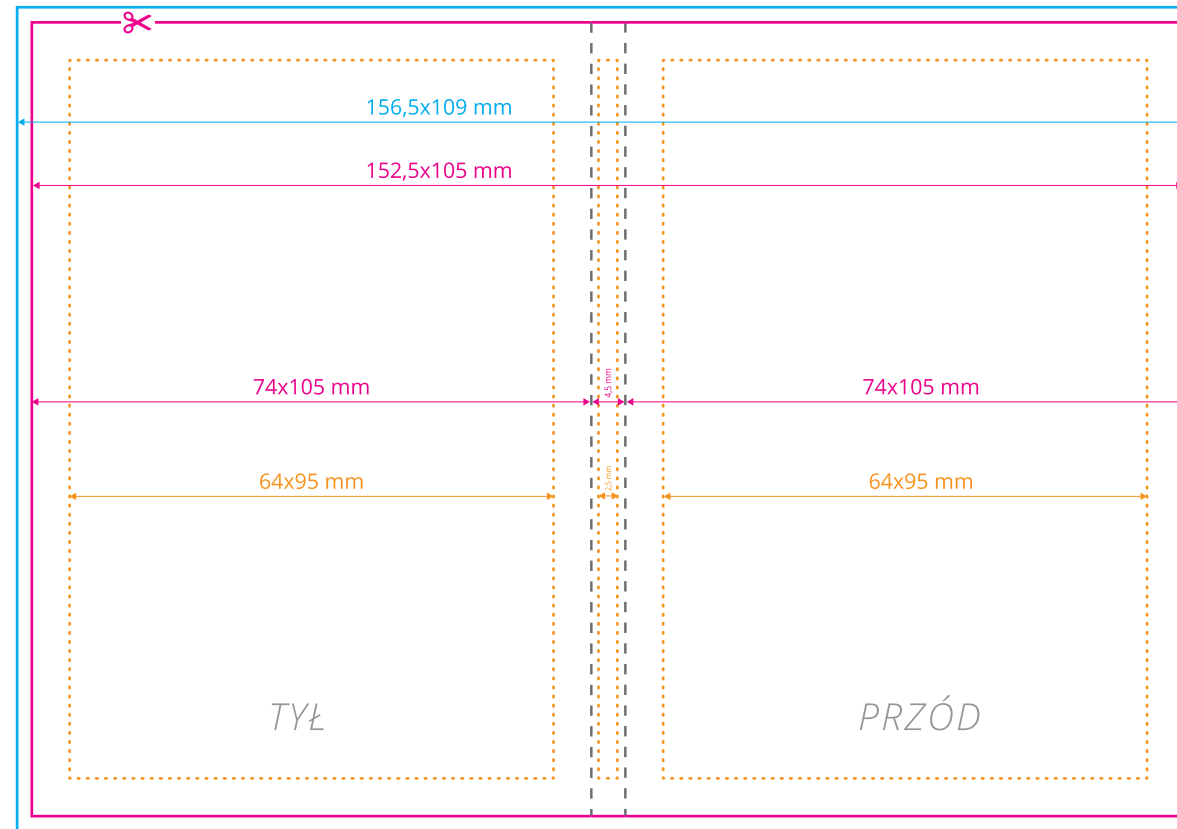

◆ Szablon dla nadruk na kartkach dla awersu i rewersu jest taki sam.

(Proszę pamiętać o spadach 10 mm i marginesie wewnętrznym 5 mm).

Oznaczenia:

✂ **Format netto**
format docelowy otrzymany po przycięciu

— **Format brutto**
format netto powiększony o spad

..... **Margines wewnętrzny**
margines oznacza obszar, w którym powinny zawierać się istotne informacje, takie jak logo czy teksty

--- **Bigi**
miejsce zagięcia

W przypadku pytań związanych z pozostałymi parametrami druku, specyficznymi dla danego produktu, prosimy o kontakt:

☎ 530 937 037

✉ grafik@notapress.pl

Szablon dla okładki otwieranej na bok

Okładka