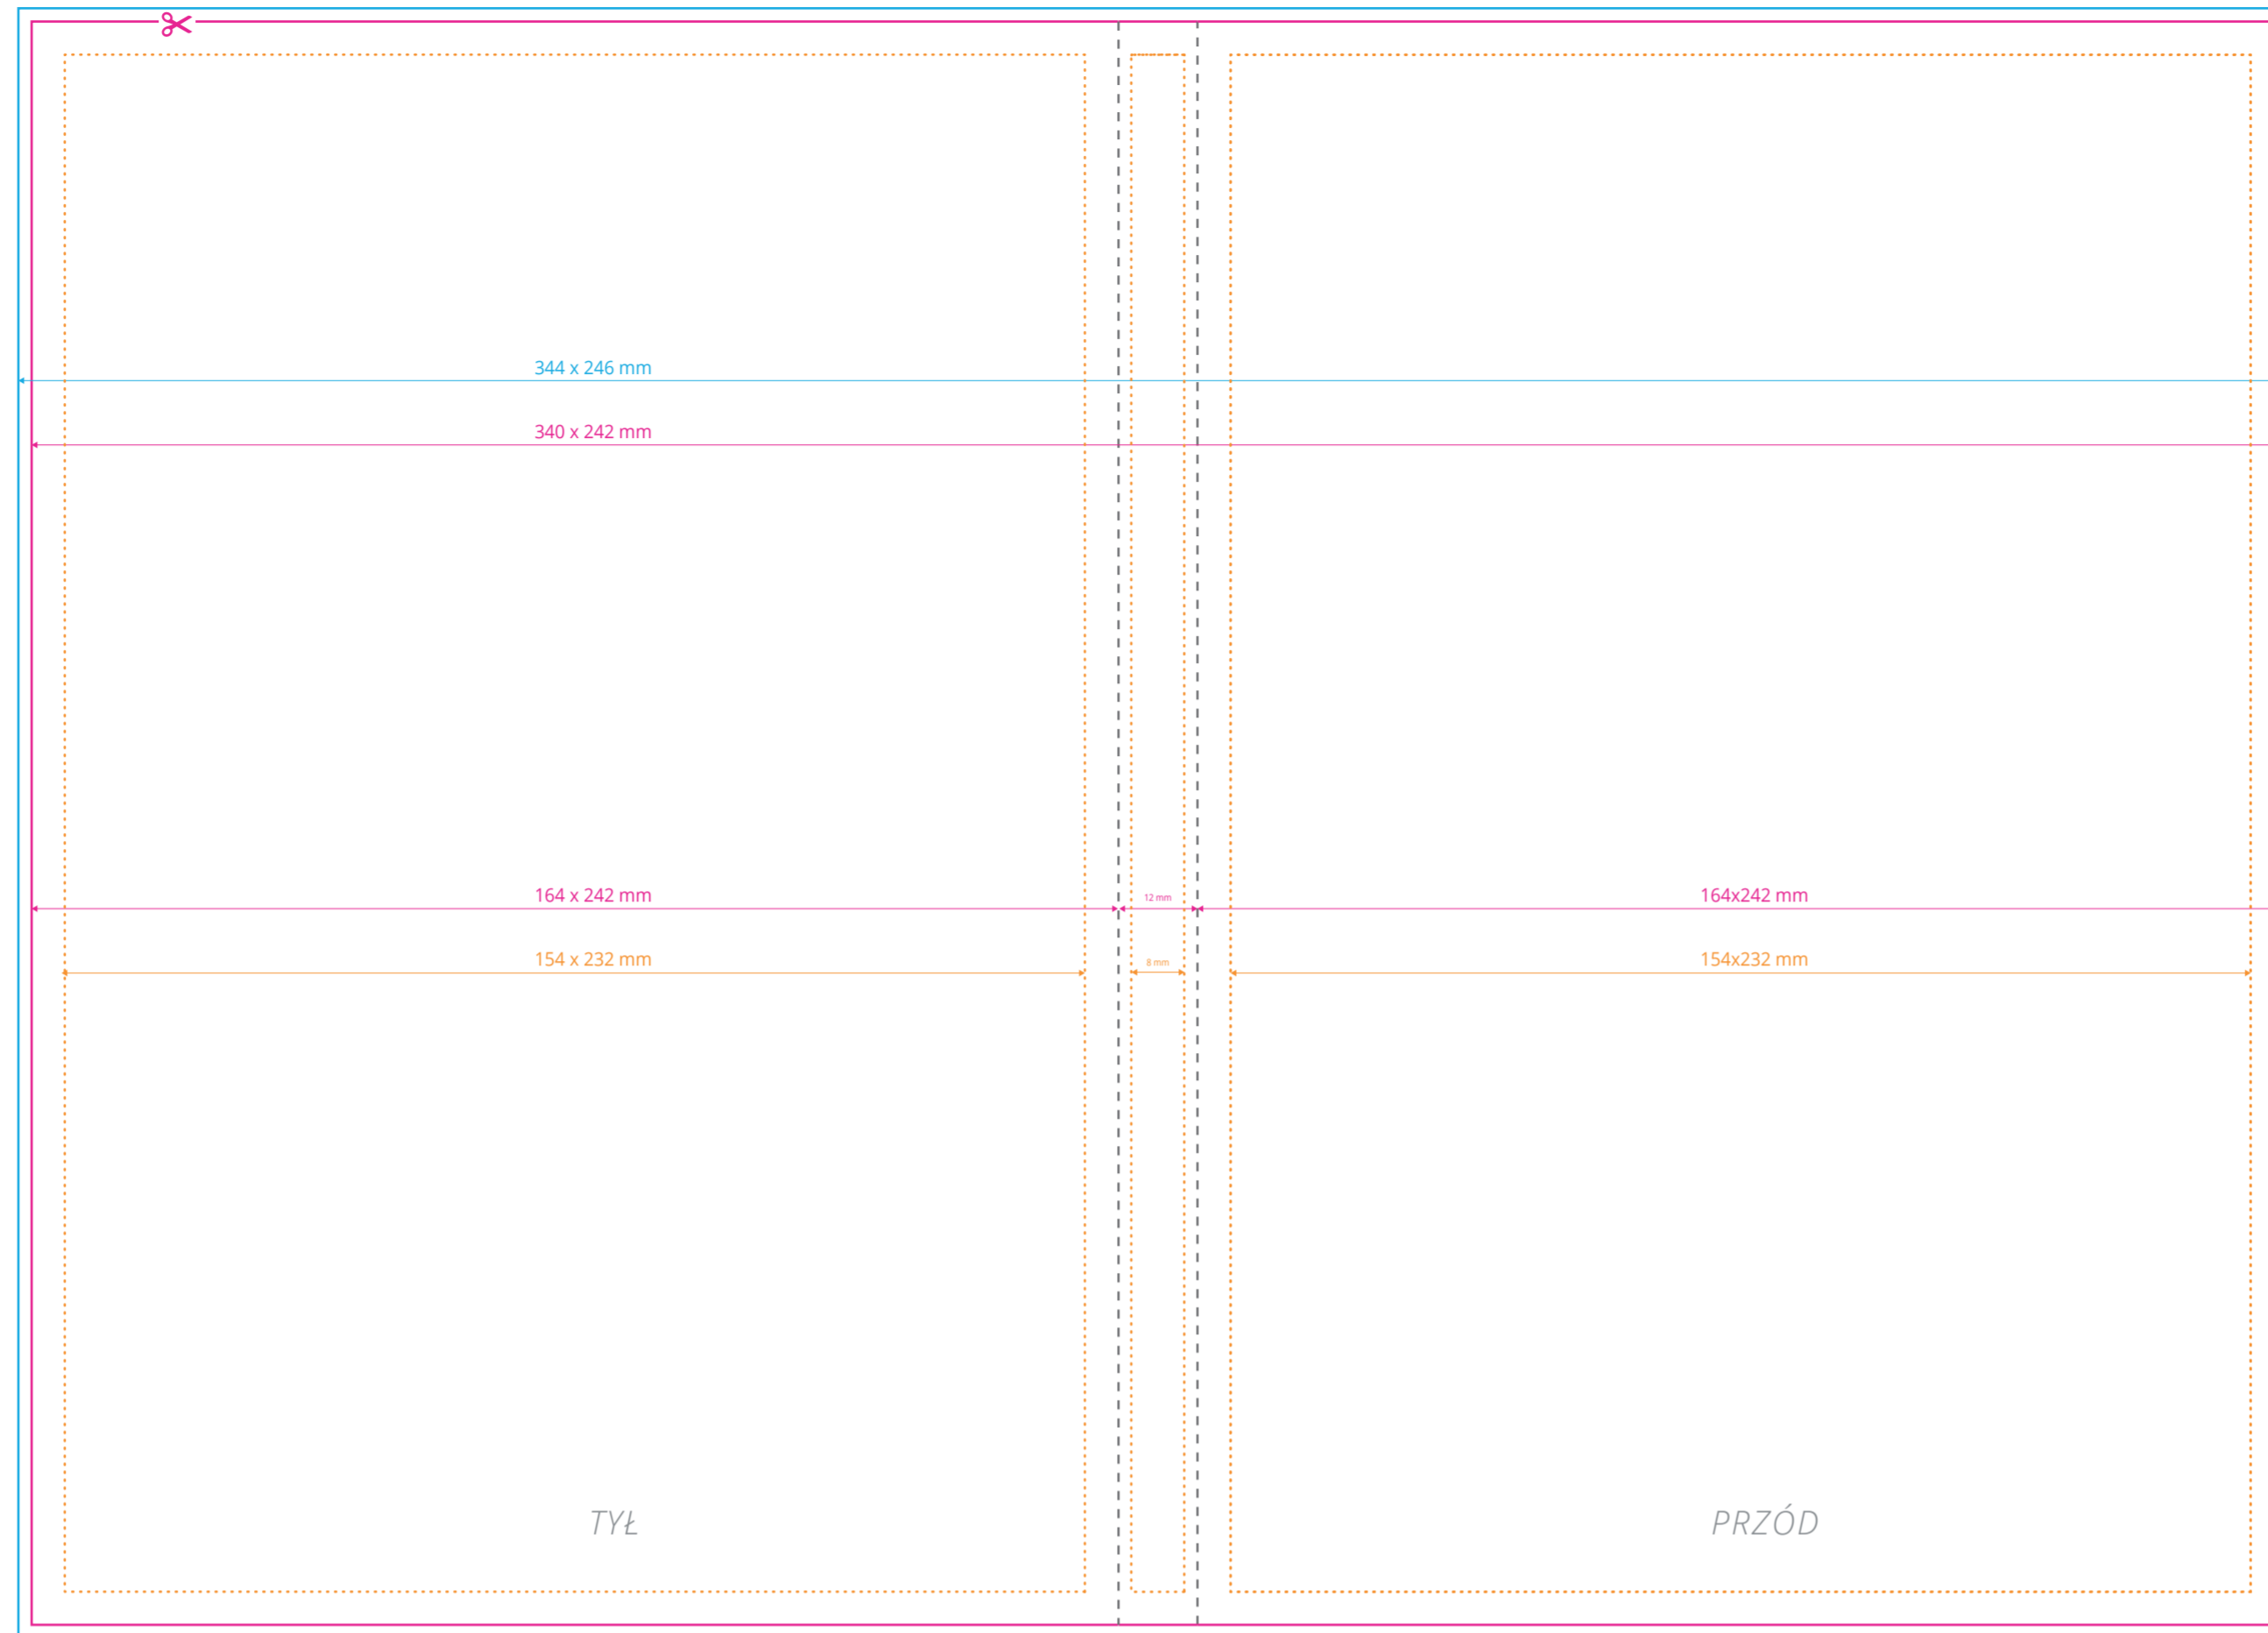

◆ Szablon dla nadruku na kartkach i okładce dla awersu i rewersu jest taki sam.

(Proszę pamiętać o spadach 2 mm, marginesie wewnętrznym 5 mm oraz zamianie fontu na obiekty [krzywe]).

Oznaczenia:

✂ **Format netto**
format docelowy otrzymany po przycięciu

— **Format brutto**
format netto powiększony o spad

⋯ **Margines wewnętrzny**
margines oznacza obszar, w którym powinny zawierać się istotne informacje, takie jak logo czy teksty

- - - **Bigi**
miejsce zagięcia

W przypadku pytań związanych z pozostałymi parametrami druku, specyficznymi dla danego produktu, prosimy o kontakt:

📞 530 937 037

✉ grafik@notapress.pl

Szablon dla okładki otwieranej na bok

Okładka