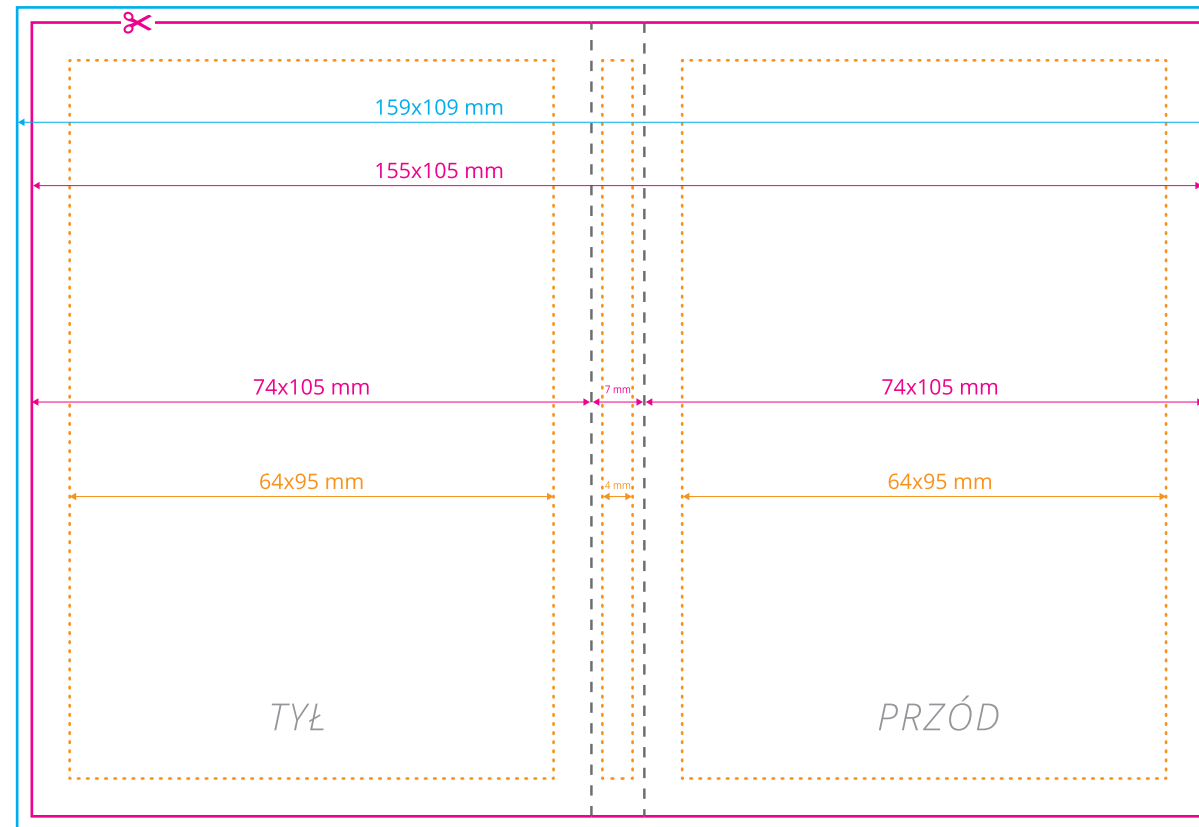

◆ Szablon dla nadruk na kartkach dla awersu i rewersu jest taki sam.

(Proszę pamiętać o spadach 10 mm i marginesie wewnętrznym 5 mm).

Oznaczenia:

- ✂ **Format netto**
  format docelowy otrzymany po przycięciu
- **Format brutto**
  format netto powiększony o spad
- ..... **Margines wewnętrzny**
  margines oznacza obszar, w którym powinny zawierać się istotne informacje, takie jak logo czy teksty
- - - - **Bigi**
  miejsce zagięcia

W przypadku pytań związanych z pozostałymi parametrami druku, specyficznymi dla danego produktu, prosimy o kontakt:

530 937 037

grafik@notapress.pl

Szablon dla okładki otwieranej na bok

Okładka