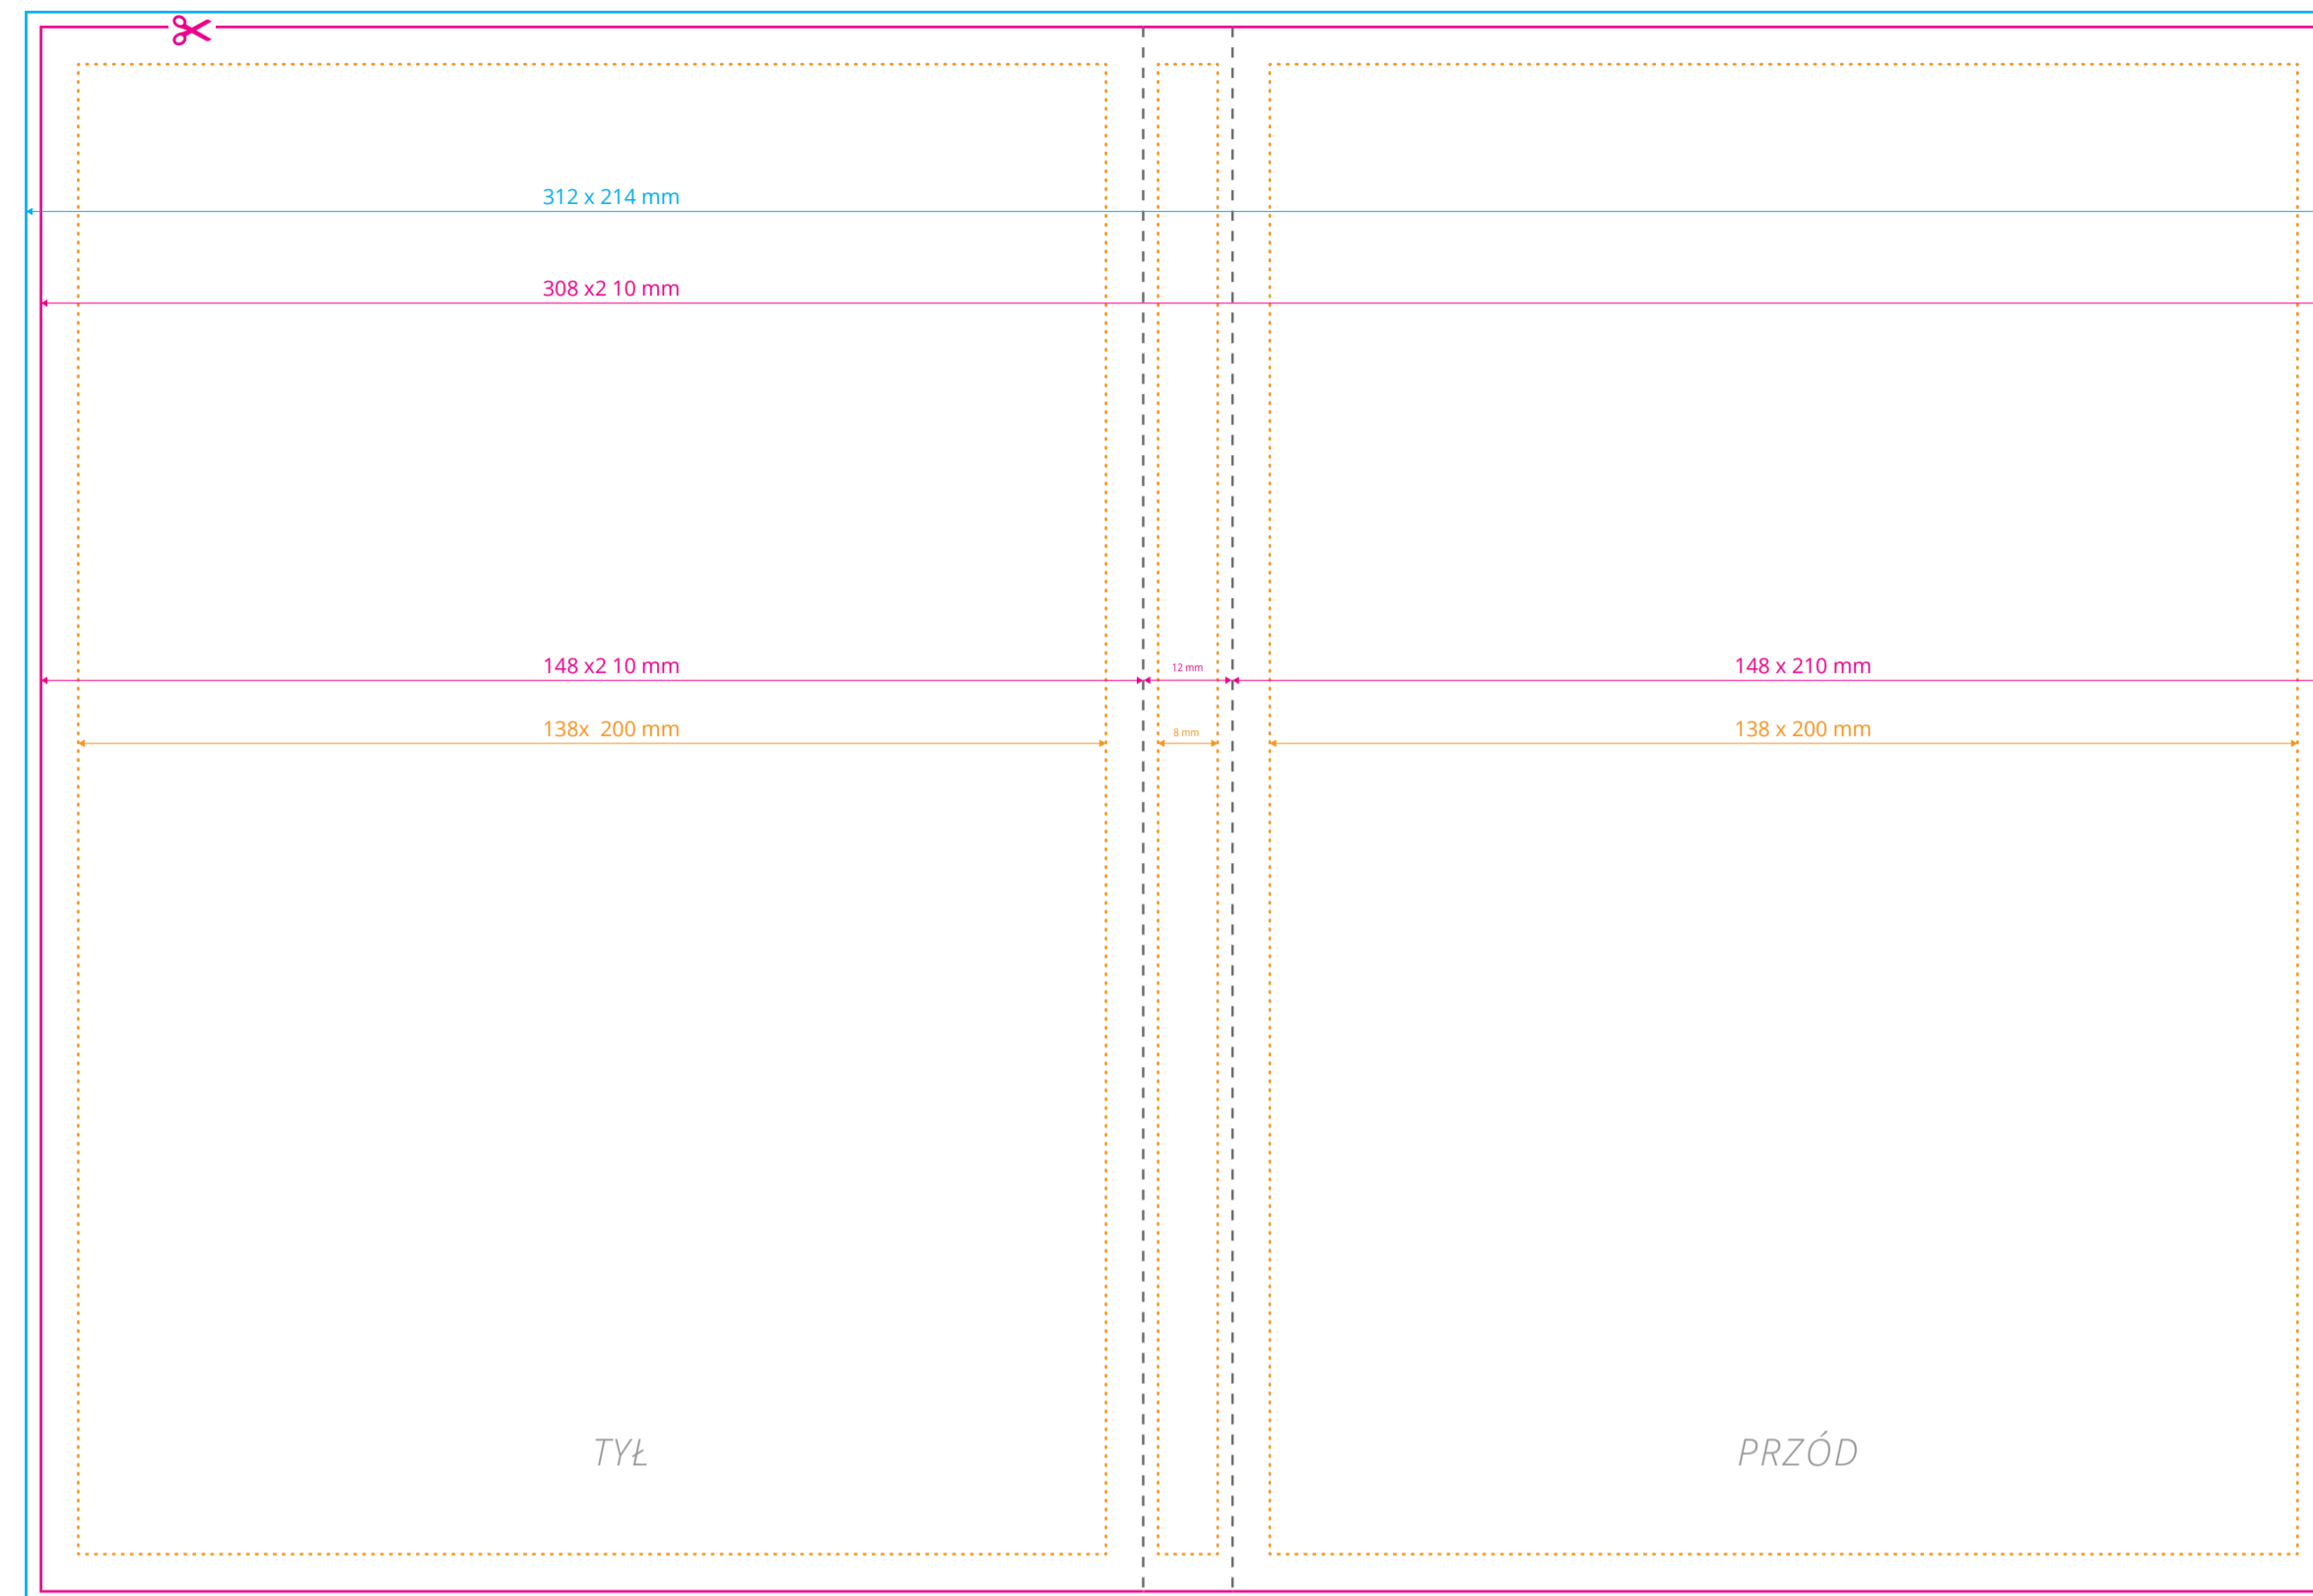

◆ Szablon dla nadruk na kartkach dla awersu i rewersu jest taki sam.

(Proszę pamiętać o spadach 10 mm i marginesie wewnętrznym 5 mm).

Oznaczenia:

✂ **Format netto**
format docelowy otrzymany po przycięciu

— **Format brutto**
format netto powiększony o spad

⋯ **Margines wewnętrzny**
margines oznacza obszar, w którym powinny zawierać się istotne informacje, takie jak logo czy teksty

- - - **Bigi**
miejsce zagięcia

W przypadku pytań związanych z pozostałymi parametrami druku, specyficznymi dla danego produktu, prosimy o kontakt:

☎ 530 937 037

✉ grafik@notapress.pl

Szablon dla okładki otwieranej na bok

Okładka