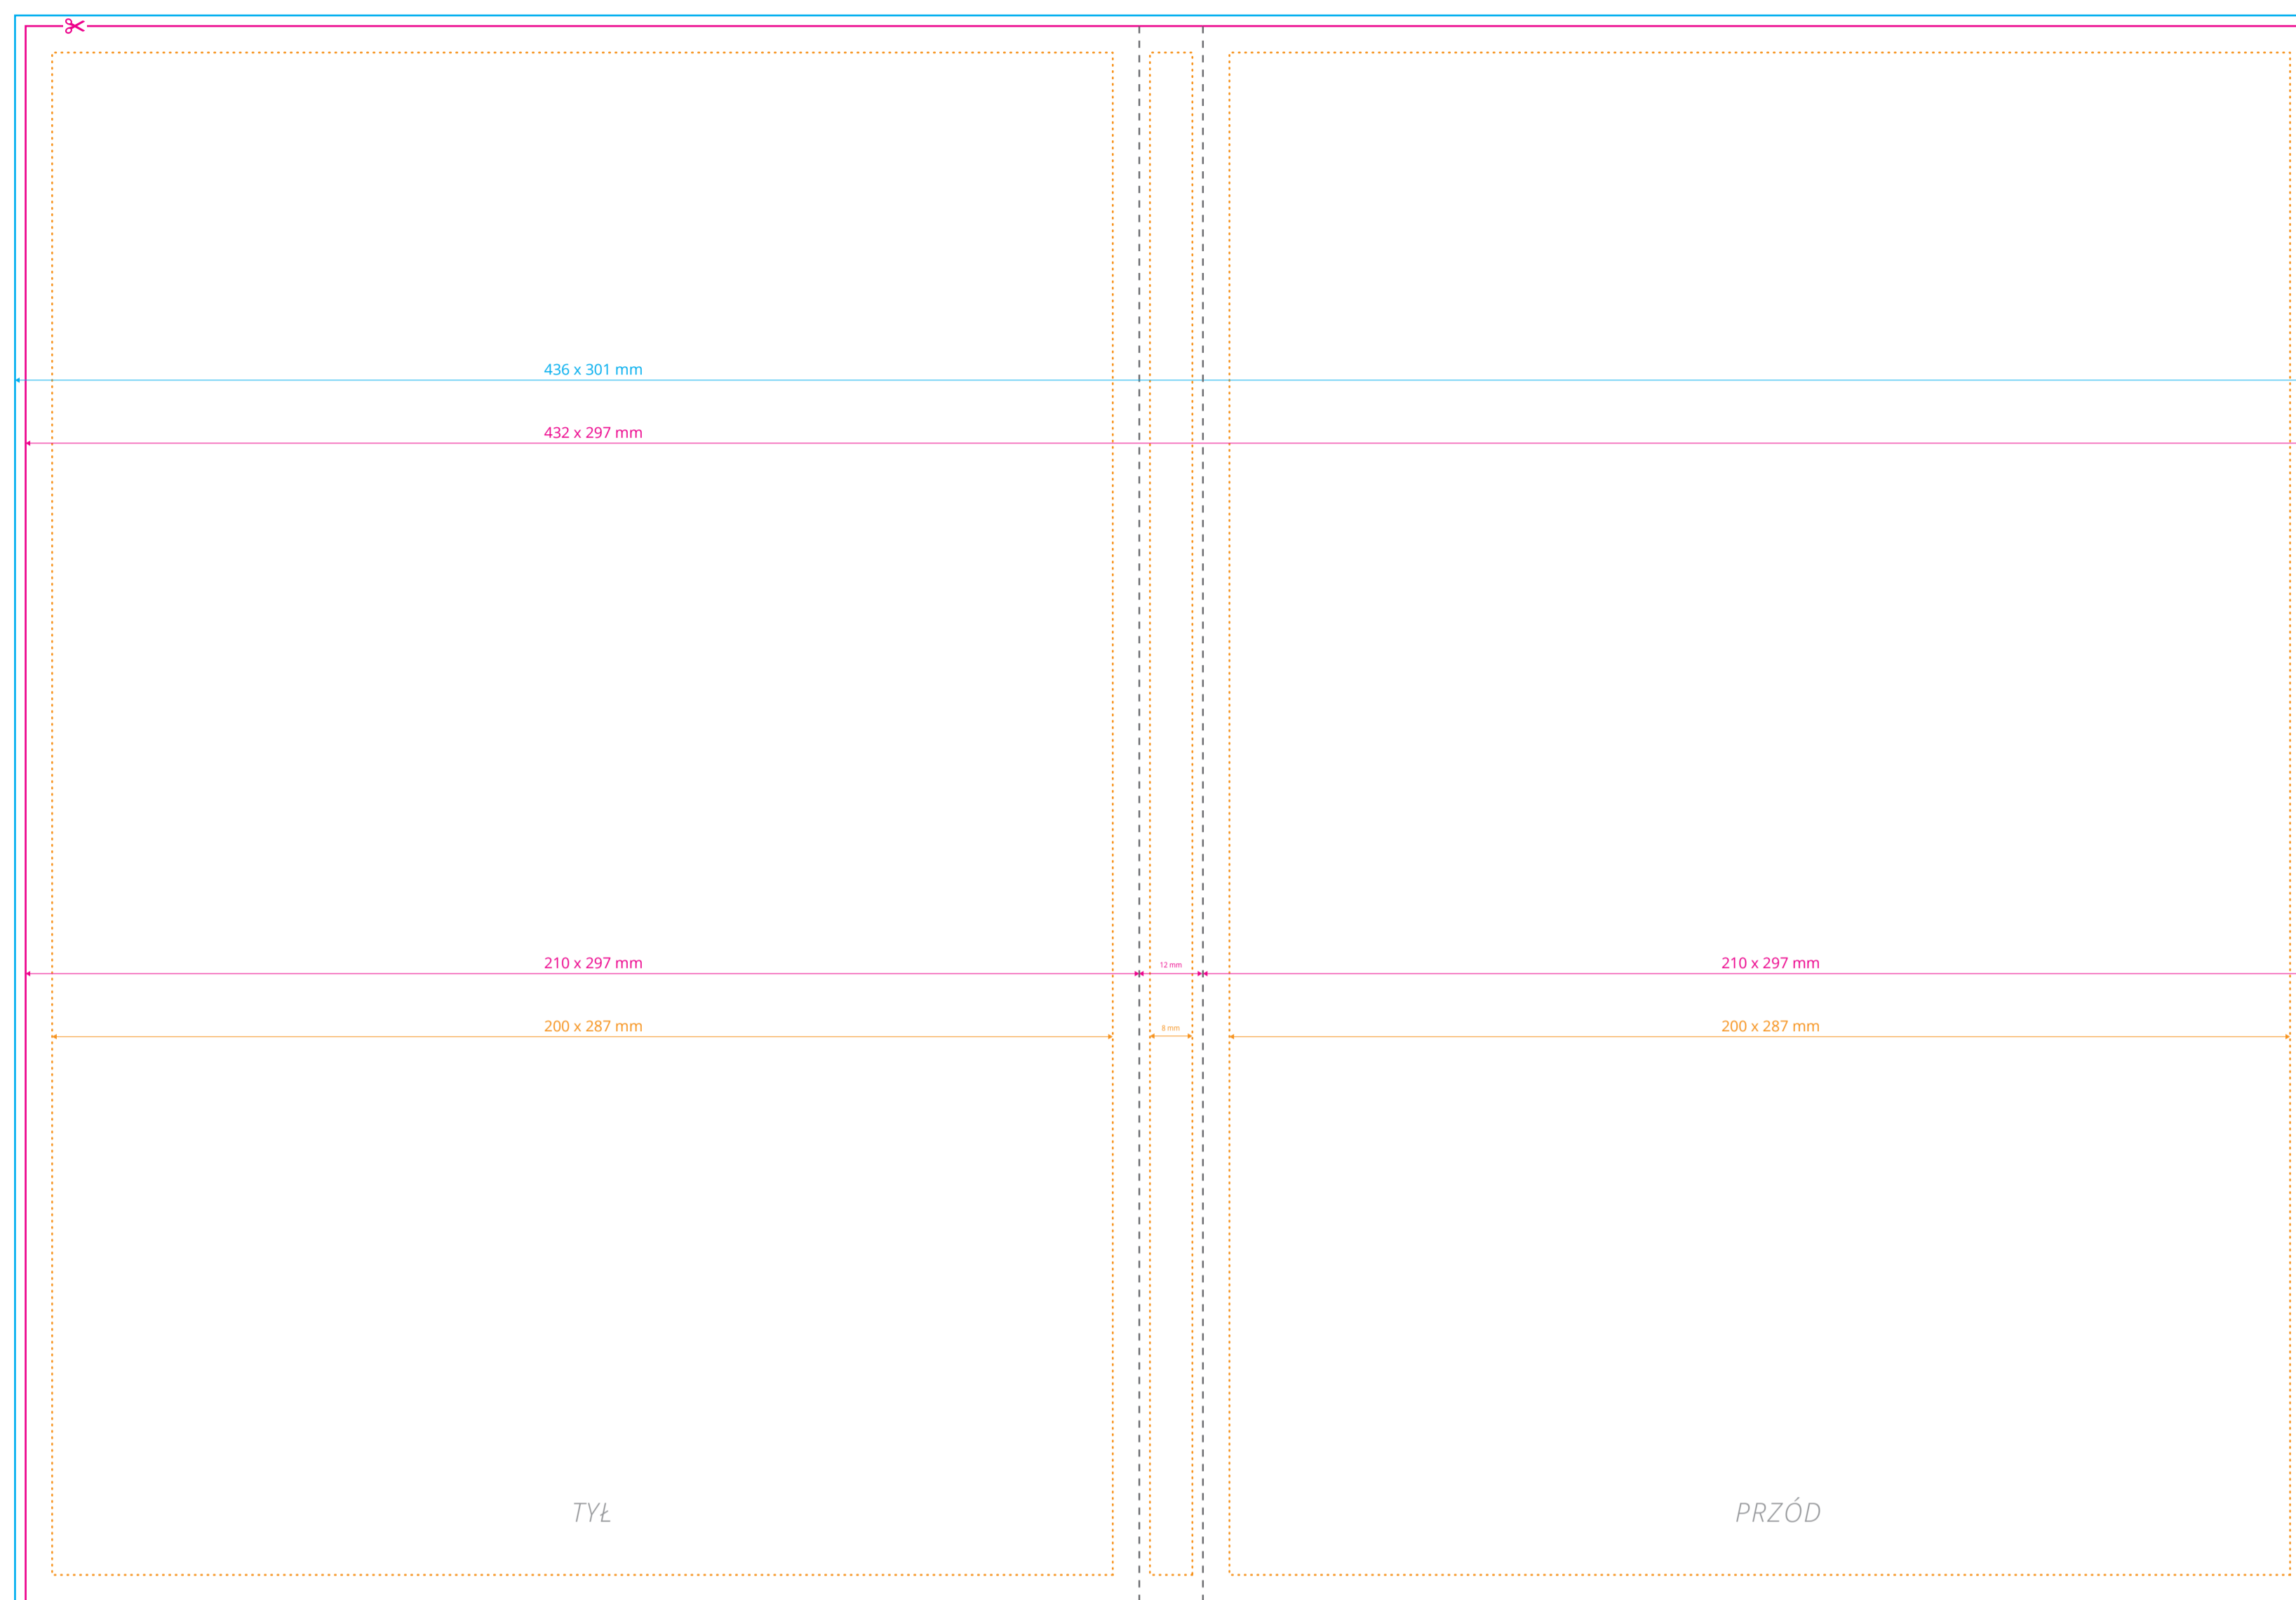

◆ Szablon dla nadruku na kartkach i okładce dla awersu i rewersu jest taki sam.

(Proszę pamiętać o spadach 2 mm, marginesie wewnętrznym 5 mm oraz zamianie fontu na obiekty [krzywe]).

Oznaczenia:

✂ **Format netto**
format docelowy otrzymany po przycięciu

— **Format brutto**
format netto powiększony o spady

⋯ **Margines wewnętrzny**
margines oznacza obszar, w którym powinny zawierać się istotne informacje, takie jak logo czy teksty

- - - **Bigi**
miejsce zagięcia

W przypadku pytań związanych z pozostałymi parametrami druku, specyficznymi dla danego produktu, prosimy o kontakt:

☎ 530 937 037   ✉ grafik@notapress.pl

Szablon dla okładki otwieranej na bok

Okładka