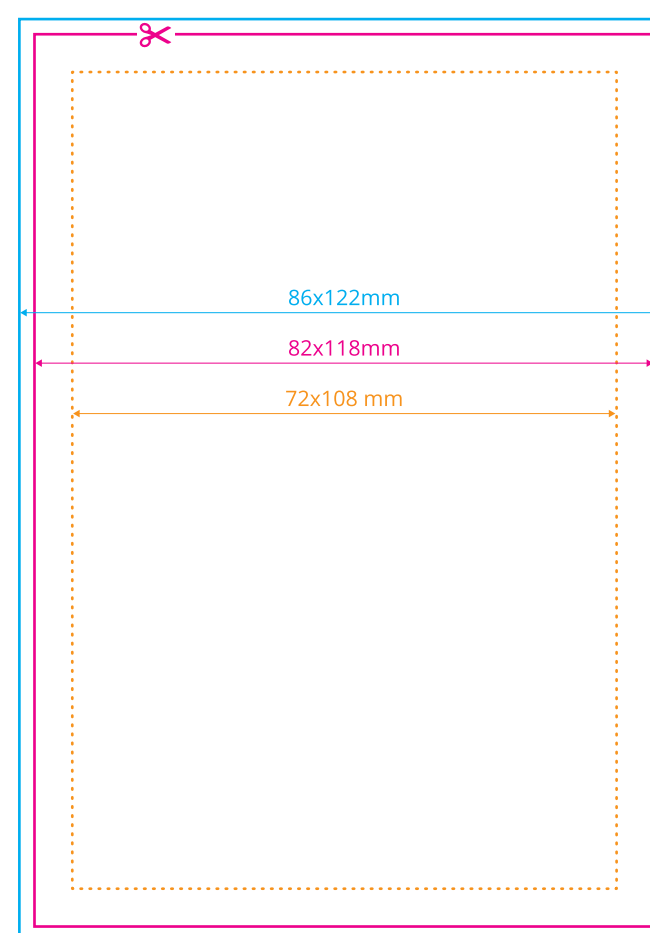

— **Format brutto**
format netto powiększony o spad

⋯ **Margines wewnętrzny**
margines oznacza obszar, w którym powinny zawierać się istotne informacje, takie jak logo czy teksty

- - - **Bigi**
miejsce zagięcia

W przypadku pytań związanych z pozostałymi parametrami druku, specyficznymi dla danego produktu, prosimy o kontakt:

530 937 037

grafik@notapress.pl

Szablon dla okładki otwieranej na bok

Szablon dla okładki otwieranej do góry

— **Format brutto**
format netto powiększony o spad

⋯ **Margines wewnętrzny**
margines oznacza obszar, w którym powinny zawierać się istotne informacje, takie jak logo czy teksty

--- **Bigi**
miejsce zagięcia