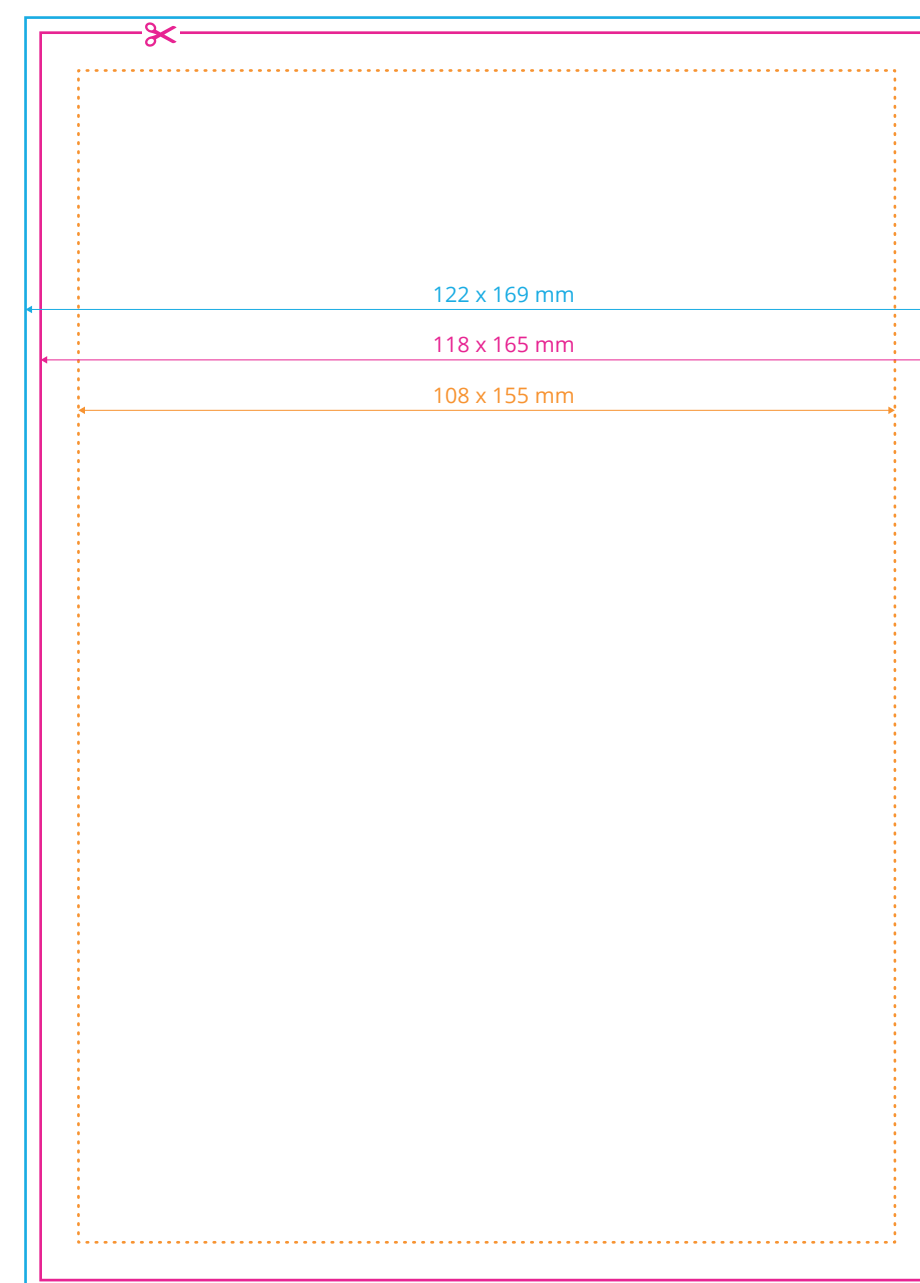

--- **Bigi**
miejsce zagięcia

530 937 037

grafik@notapress.pl

Szablon dla okładki otwieranej na bok

Okładka

Kartki

Szablon dla okładki otwieranej do góry

Okładka