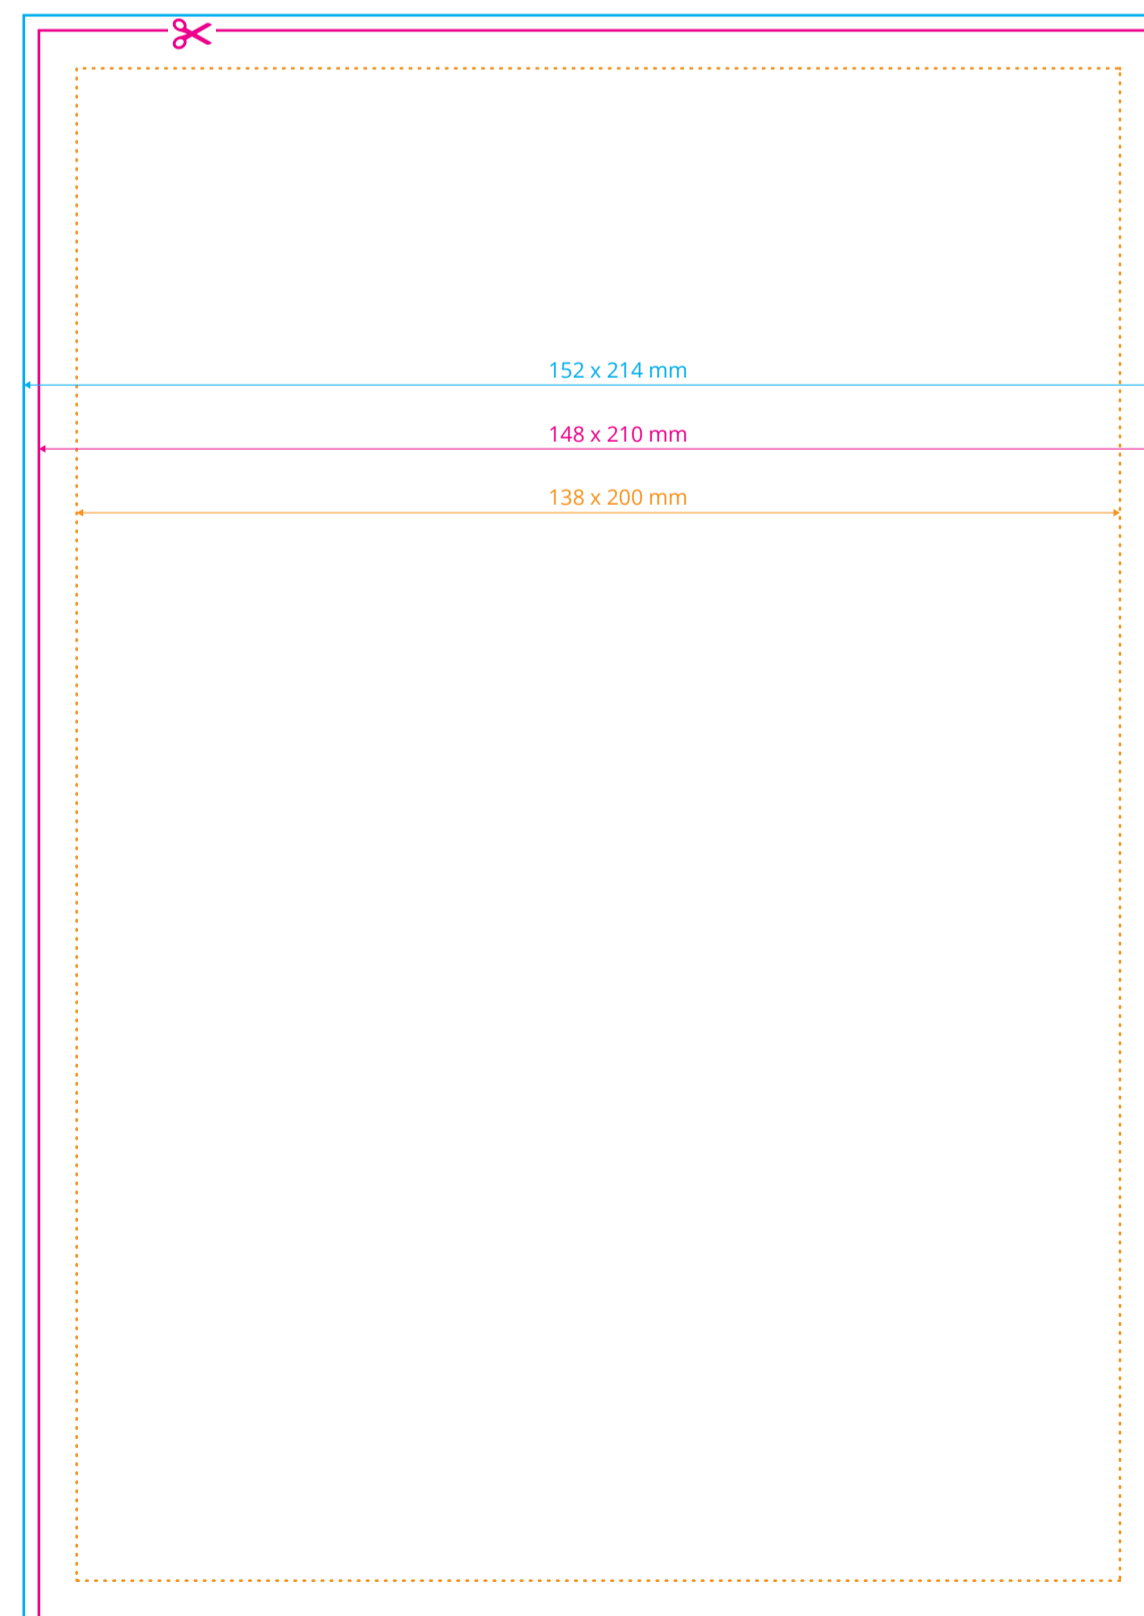

◆ Szablon dla nadruk na kartkach dla awersu i rewersu jest taki sam.

(Proszę pamiętać o spadach 10 mm i marginesie wewnętrznym 5 mm).

Oznaczenia:

✂ **Format netto**
format docelowy otrzymany po przycięciu

— **Format brutto**
format netto powiększony o spad

⋯ **Margines wewnętrzny**
margines oznacza obszar, w którym powinny zawierać się istotne informacje, takie jak logo czy teksty

- - - **Bigi**
miejsce zagięcia

W przypadku pytań związanych z pozostałymi parametrami druku, specyficznymi dla danego produktu, prosimy o kontakt:

☎ 530 937 037

✉ grafik@notapress.pl

Szablon dla okładki otwieranej na bok

Kartki

Szablon dla okładki otwieranej do góry