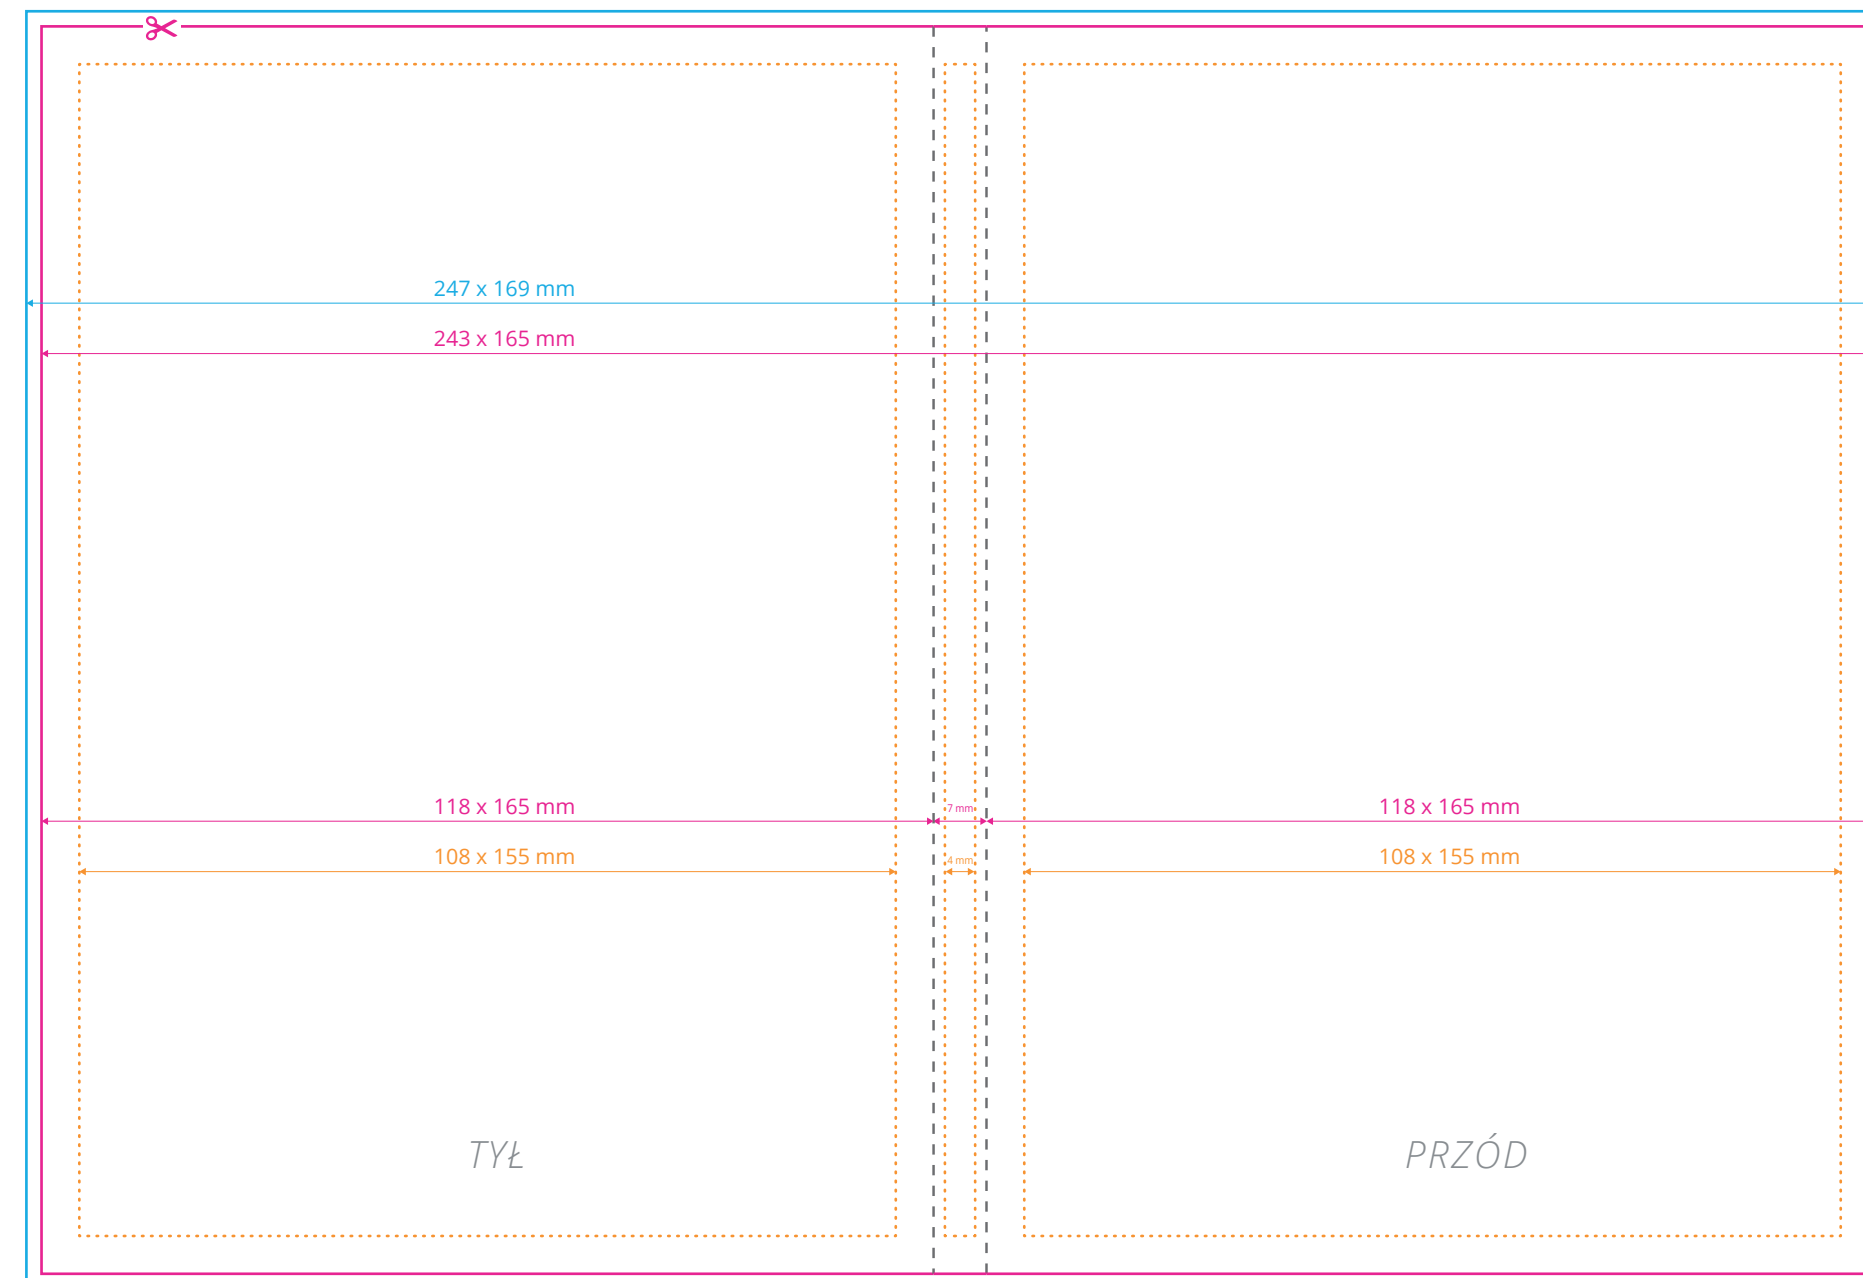

--- **Bigi**
miejsce zagięcia

W przypadku pytań związanych z pozostałymi parametrami druku, specyficznymi dla danego produktu, prosimy o kontakt:

530 937 037

grafik@notapress.pl

Szablon dla okładki otwieranej na bok