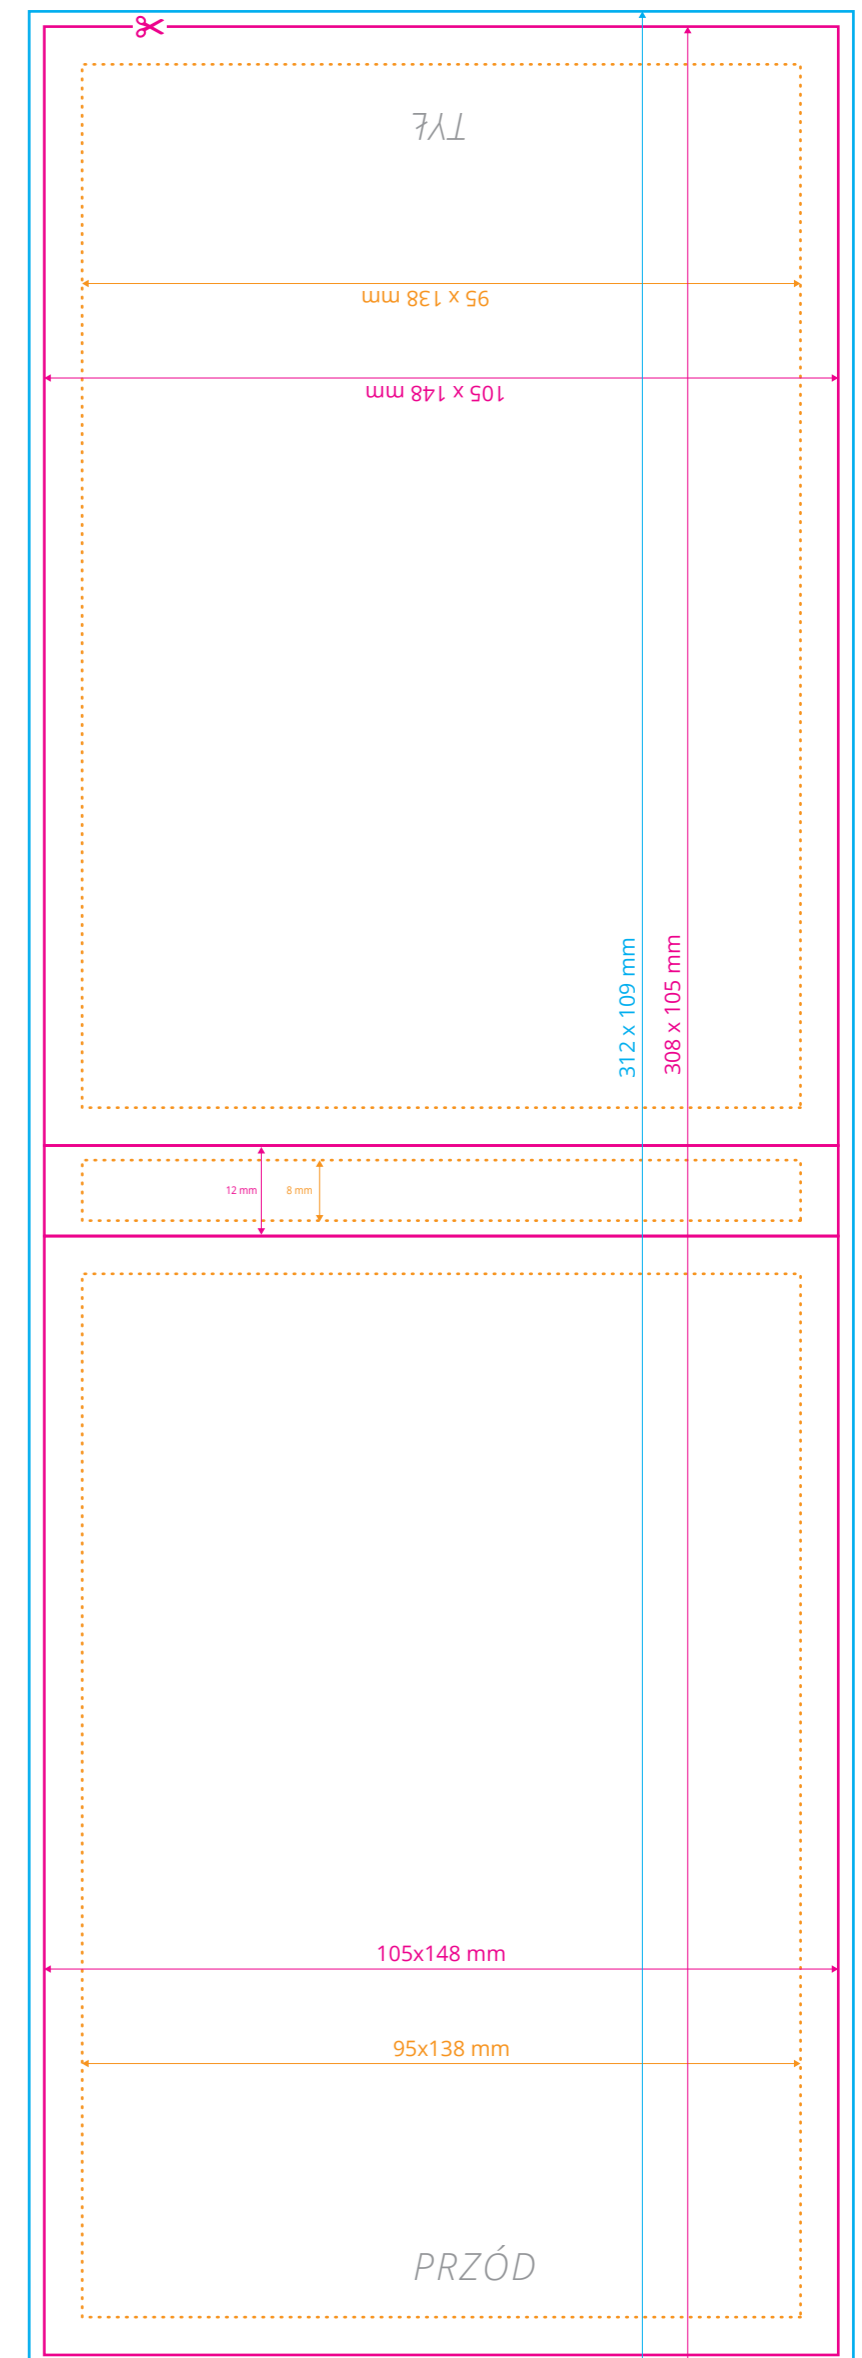

Szablon dla okładki otwieranej do góry

Okładka