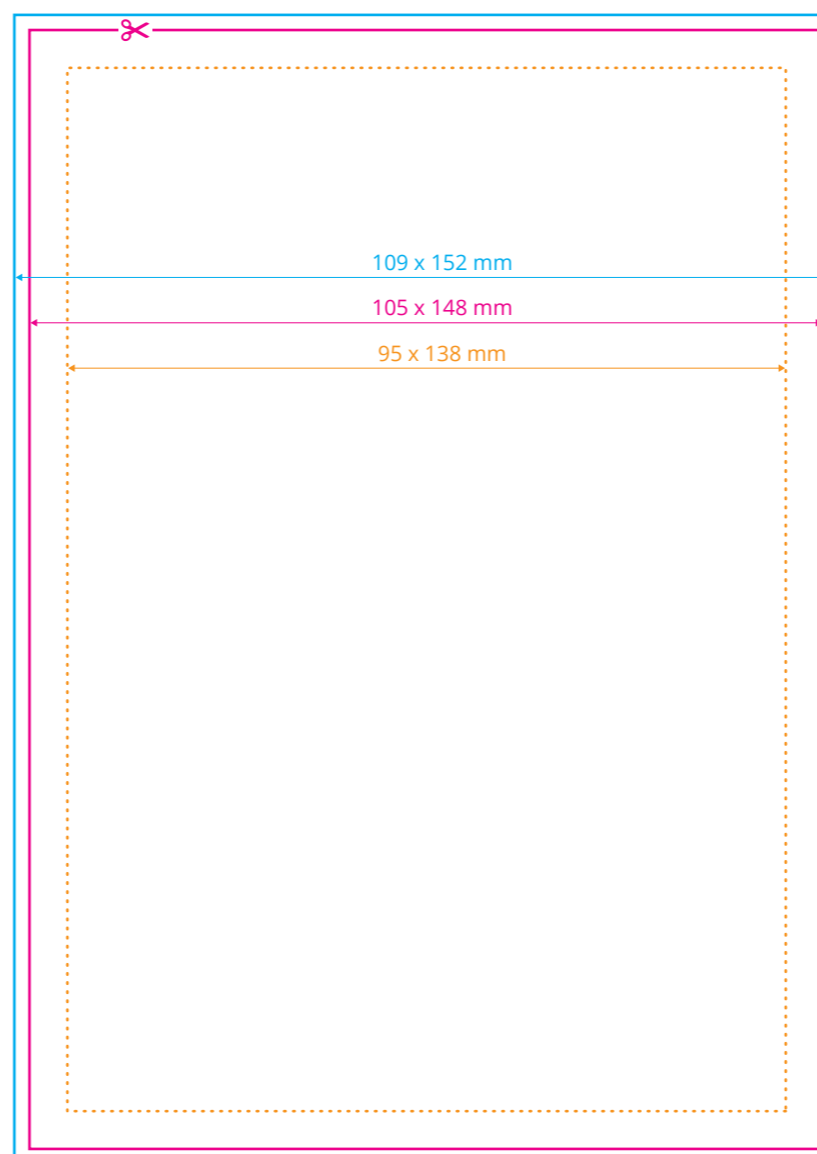

◆ Szablon dla nadruk na kartkach dla awersu i rewersu jest taki sam.

(Proszę pamiętać o spadach 10 mm i marginesie wewnętrznym 5 mm).

Oznaczenia:

✂ **Format netto**
format docelowy otrzymany po przycięciu

— **Format brutto**
format netto powiększony o spad

⋯ **Margines wewnętrzny**
margines oznacza obszar, w którym powinny zawierać się istotne informacje, takie jak logo czy teksty

- - - **Bigi**
miejsce zagięcia

W przypadku pytań związanych z pozostałymi parametrami druku, specyficznymi dla danego produktu, prosimy o kontakt:

☎ 530 937 037

✉ grafik@notapress.pl

Szablon dla okładki otwieranej na bok

Kartki

Szablon dla okładki otwieranej do góry