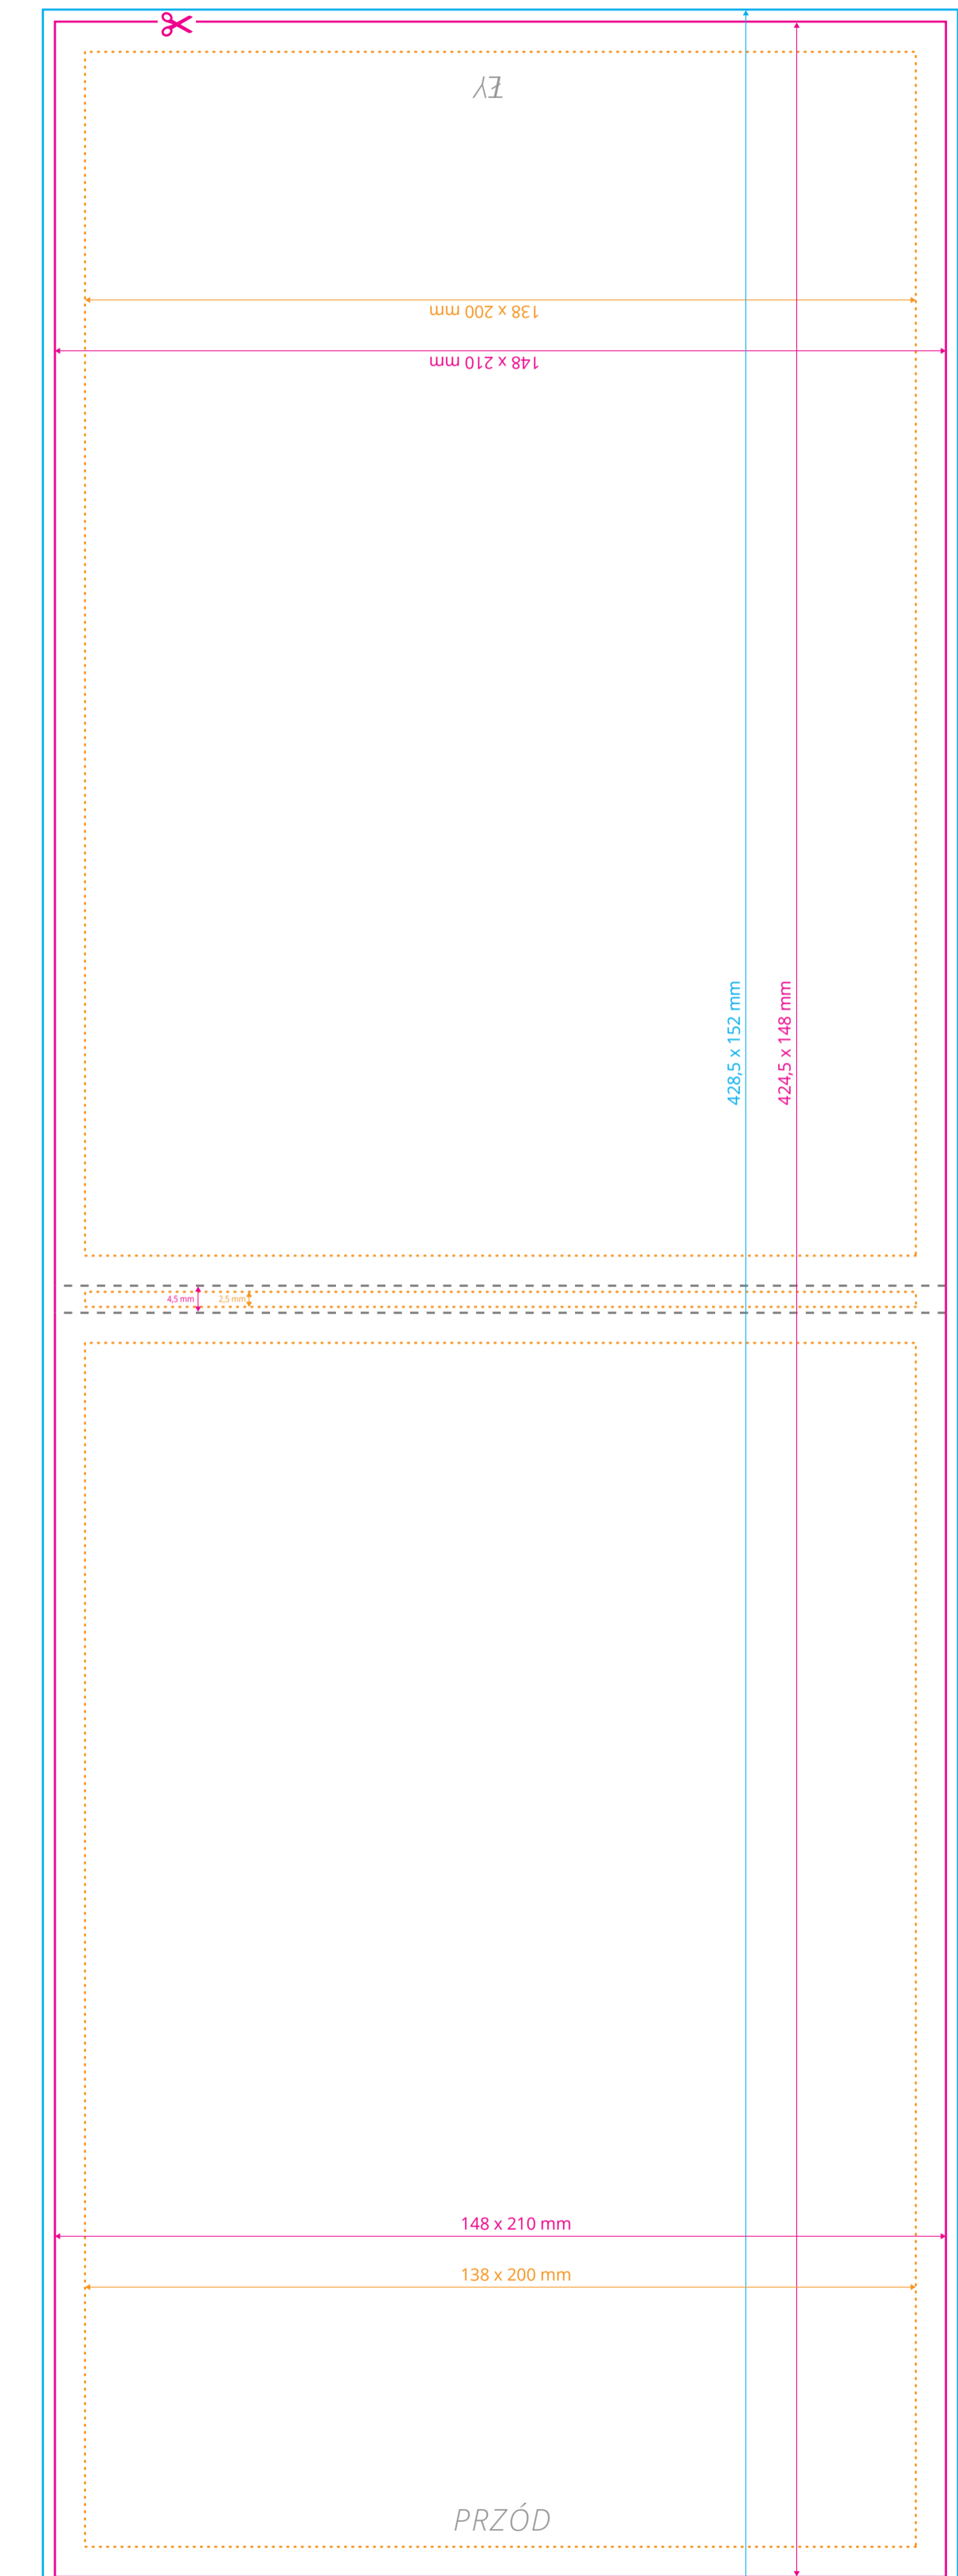

Szablon dla okładki otwieranej do góry

Okładka

◆ Szablon dla nadruku na kartkach i okładce dla awersu i rewersu jest taki sam.

(Proszę pamiętać o spadach 2 mm, marginesie wewnętrznym 5 mm oraz zamianie fontu na obiekty (krzywe)).

Okładka

Kartki

Szablon dla okładki otwieranej do góry

Okładka

◆ Szablon dla nadruku na kartkach i okładce dla awersu i rewersu jest taki sam.

(Proszę pamiętać o spadach 2 mm, marginesie wewnętrznym 5 mm oraz zamianie fontu na obiekty [krzywe]).

Okładka

Kartki

Szablon dla okładki otwieranej do góry

Okładka

◆ Szablon dla nadruku na kartkach dla awersu i rewersu jest taki sam.

(Proszę pamiętać o spadach 10 mm i marginesie wewnętrznym 5 mm).

Oznaczenia:

Okładka

Kartki

Szablon dla okładki otwieranej do góry

Okładka

◆ Szablon dla nadruk na kartkach dla awersu i rewersu jest taki sam.

(Proszę pamiętać o spadach 10 mm i marginesie wewnętrznym 5 mm).

Oznaczenia: