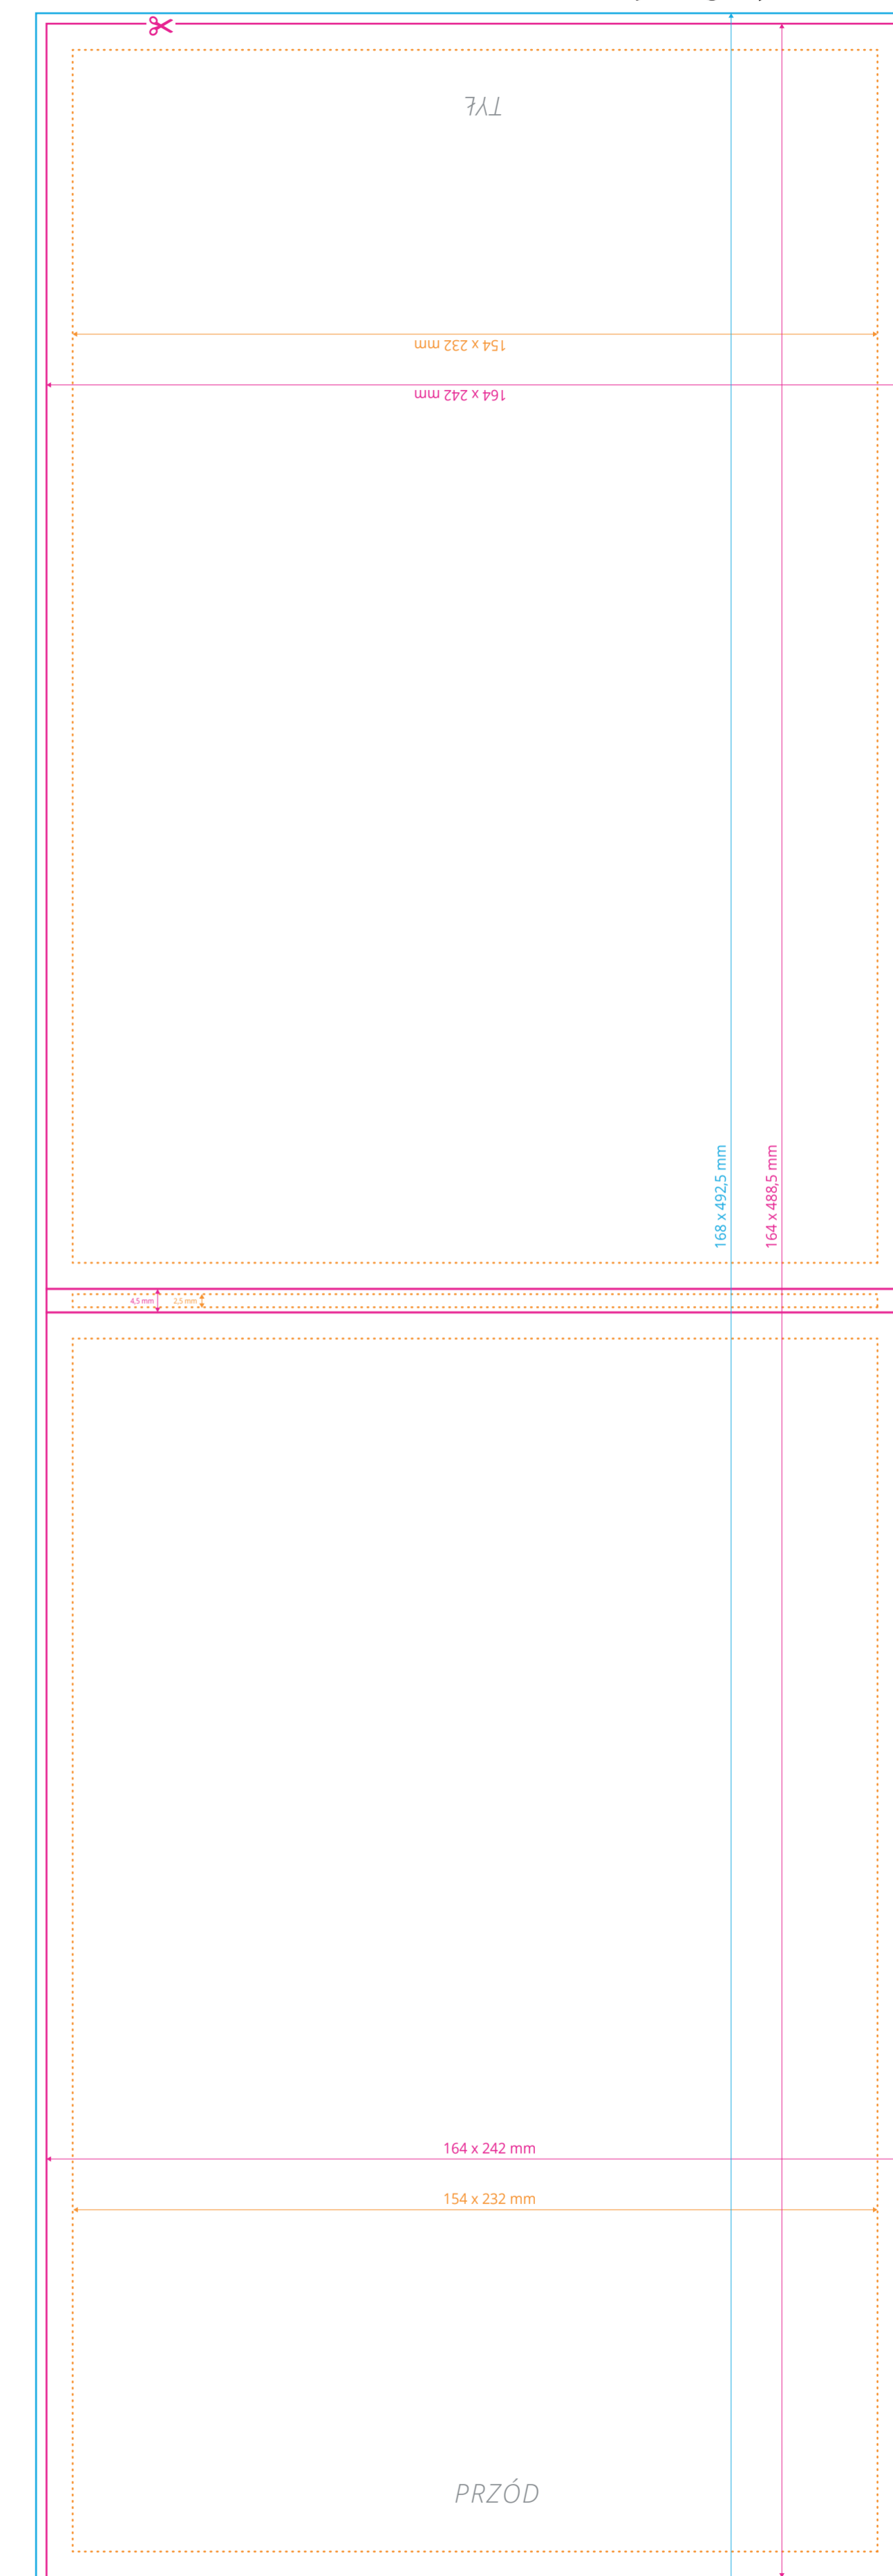

Szablon dla okładki otwieranej do góry

Okładka