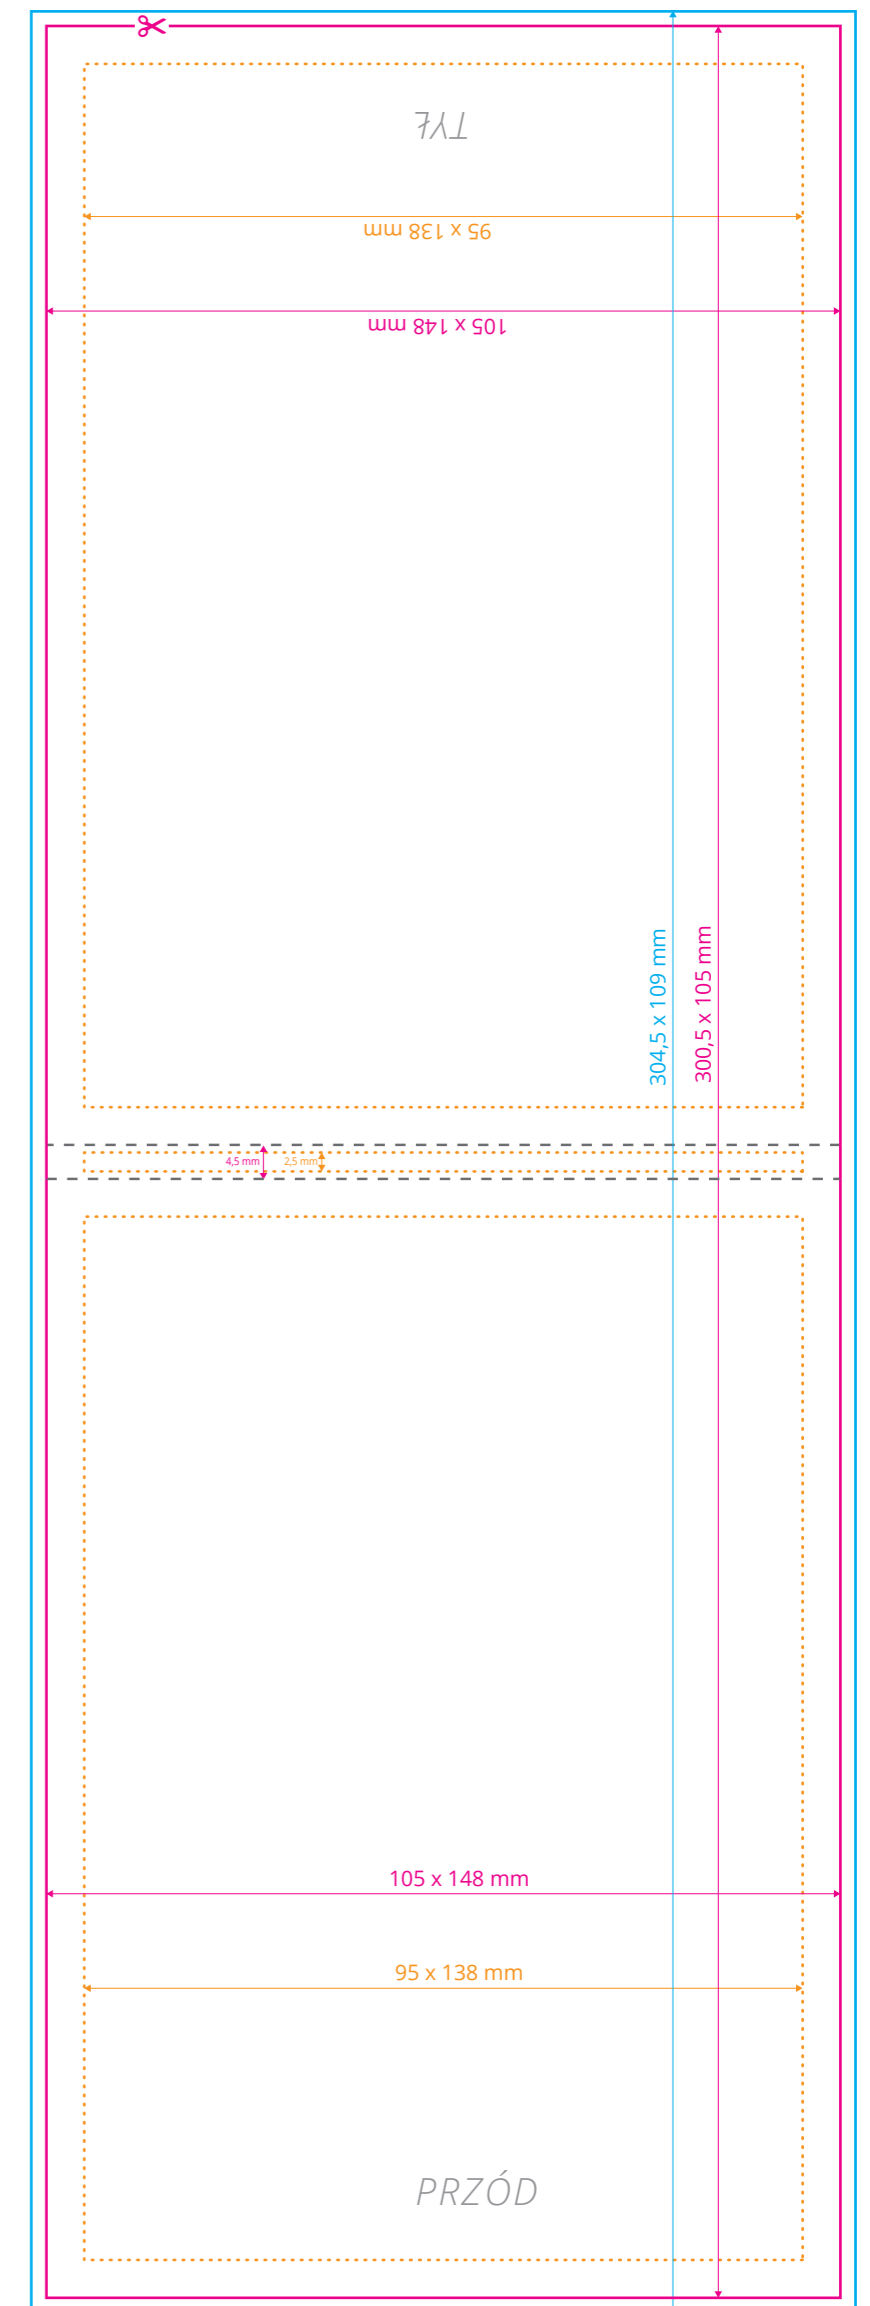

Szablon dla okładki otwieranej do góry

Okładka