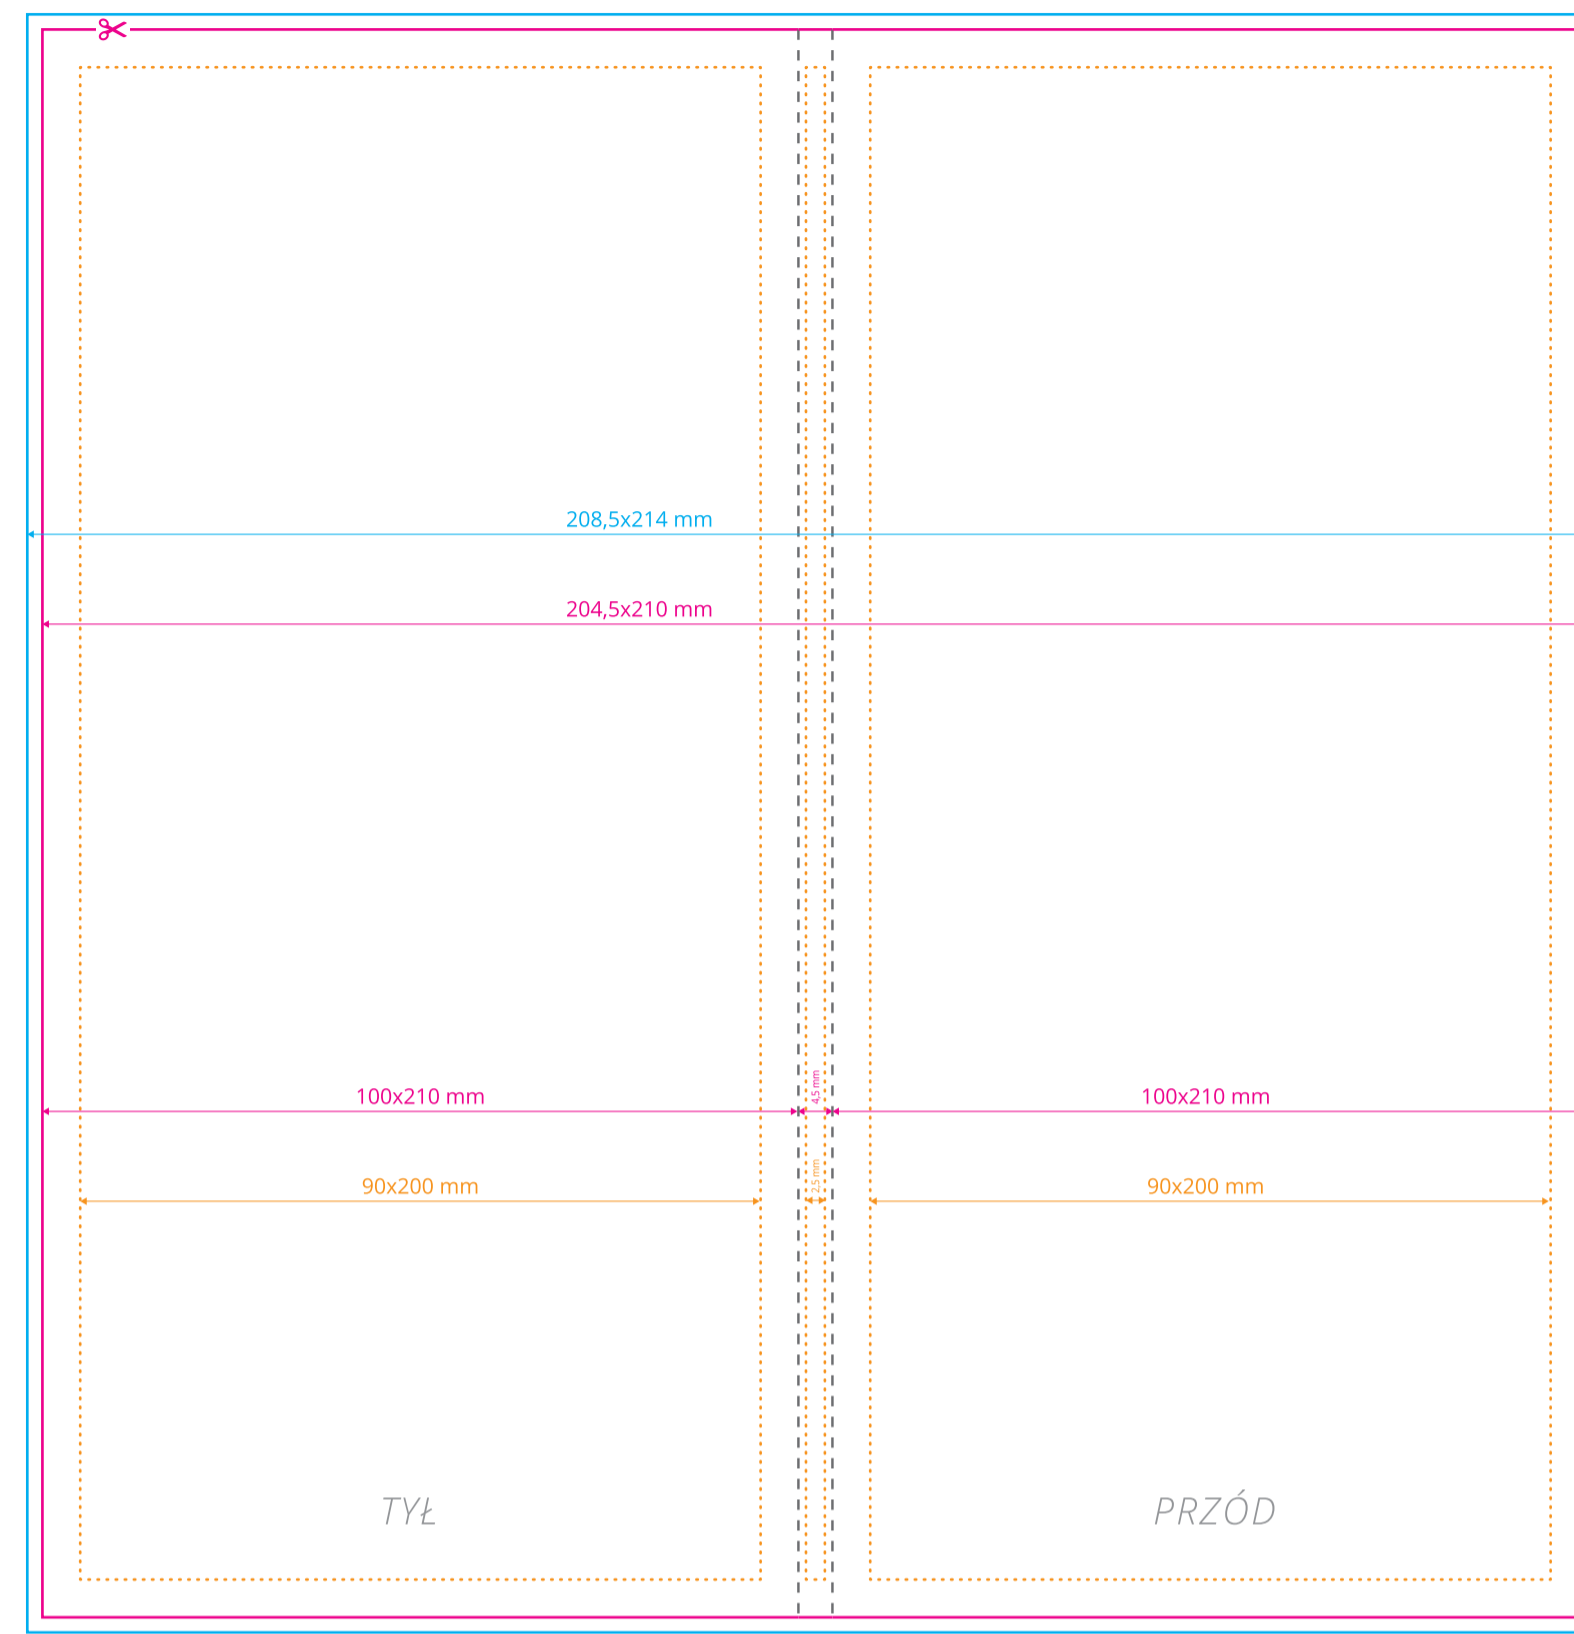

◆ Szablon dla nadruku na kartkach i okładce dla awersu i rewersu jest taki sam.

(Proszę pamiętać o spadach 2 mm, marginesie wewnętrznym 5 mm oraz zamienieniu fontu na obiekty [krzywe]).

Oznaczenia:

✂️ **Format netto**
format docelowy otrzymany po przycięciu

— **Format brutto**
format netto powiększony o spad

⋯ **Margines wewnętrzny**
margines oznacza obszar, w którym powinny zawierać się istotne informacje, takie jak logo czy teksty

- - - **Bigi**
miejsce zagięcia

W przypadku pytań związanych z pozostałymi parametrami druku, specyficznymi dla danego produktu, prosimy o kontakt:

☎ 530 937 037   ✉ grafik@notapress.pl

Szablon dla okładki otwieranej na bok

Okładka