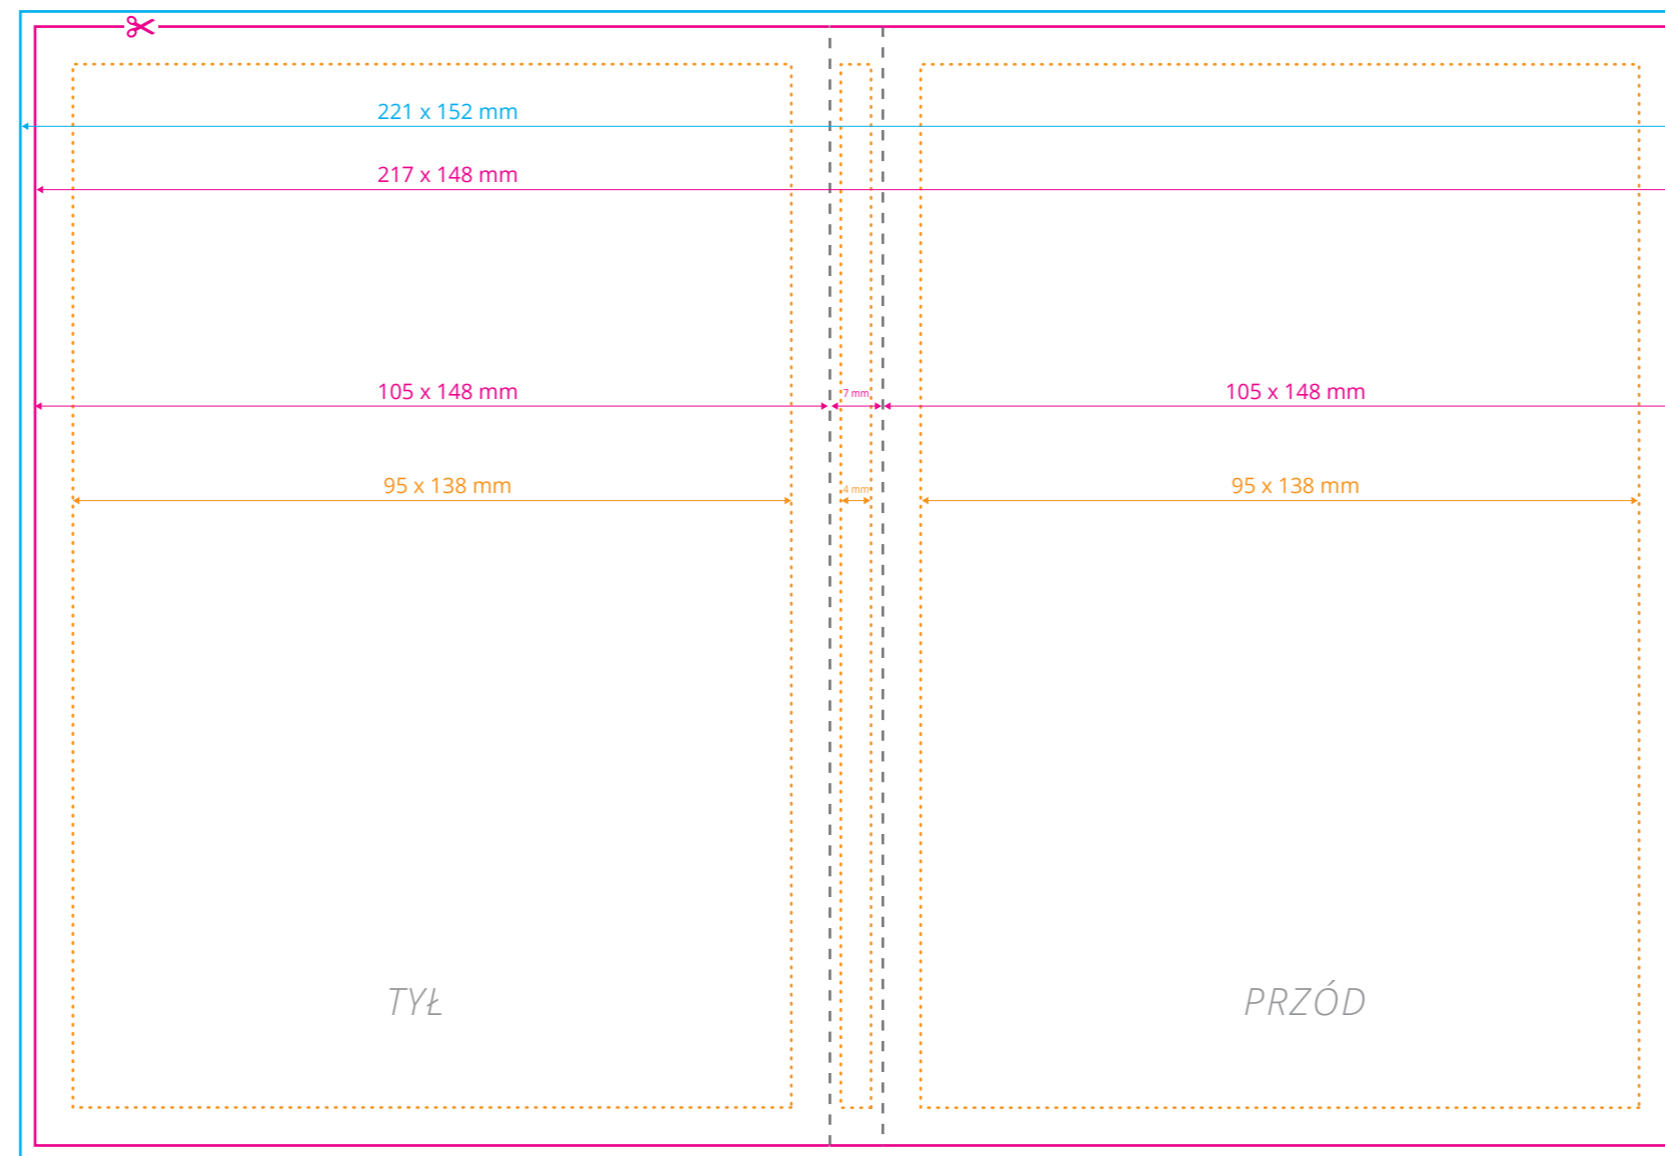

◆ Szablon dla nadruk na kartkach dla awersu i rewersu jest taki sam.

(Proszę pamiętać o spadach 10 mm i marginesie wewnętrznym 5 mm).

Oznaczenia:

✂ **Format netto**
format docelowy otrzymany po przycięciu

— **Format brutto**
format netto powiększony o spad

⋯ **Margines wewnętrzny**
margines oznacza obszar, w którym powinny zawierać się istotne informacje, takie jak logo czy teksty

- - - **Bigi**
miejsce zagięcia

W przypadku pytań związanych z pozostałymi parametrami druku, specyficznymi dla danego produktu, prosimy o kontakt:

☎ 530 937 037

✉ grafik@notapress.pl

Szablon dla okładki otwieranej na bok

Okładka