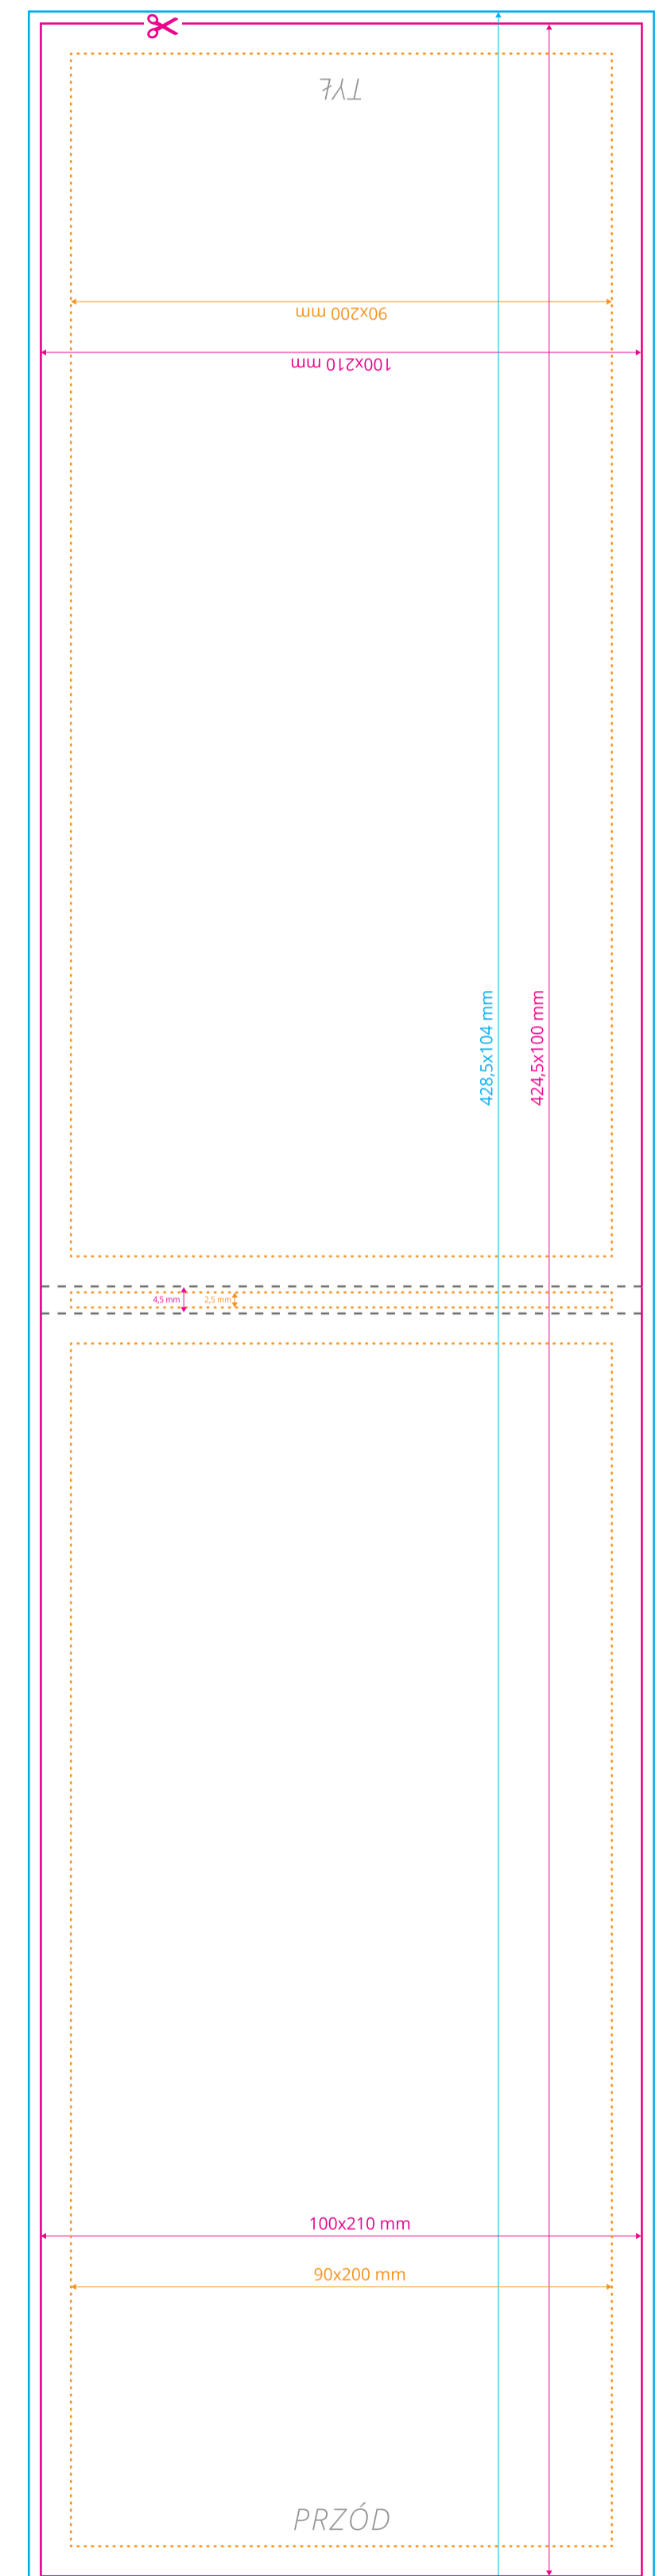

Szablon dla okładki otwieranej do góry

Okładka