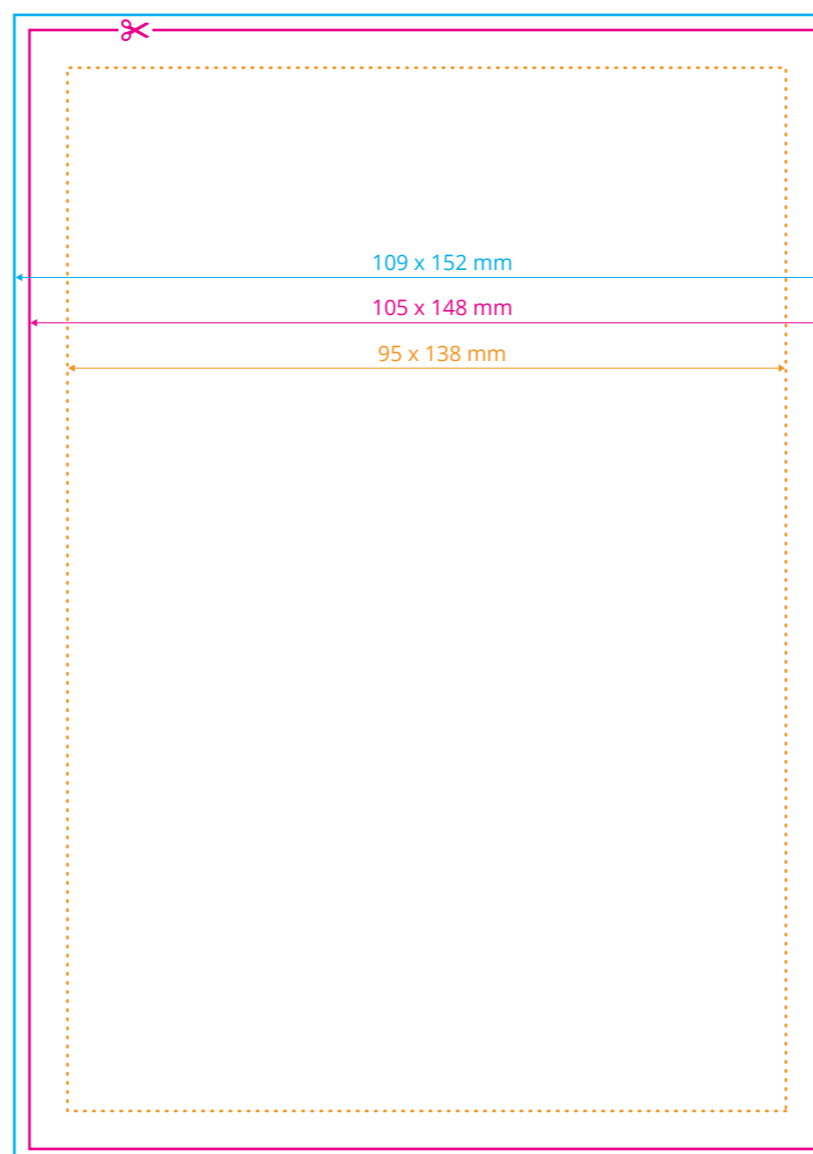

◆ Szablon dla nadruk na kartkach dla awersu i rewersu jest taki sam.

(Proszę pamiętać o spadach 10 mm i marginesie wewnętrznym 5 mm).

Oznaczenia:

- ✂ **Format netto**
  format docelowy otrzymany po przycięciu
- **Format brutto**
  format netto powiększony o spód
- ⋯ **Margines wewnętrzny**
  margines oznacza obszar, w którym powinny zawierać się istotne informacje, takie jak logo czy teksty
- - - **Bigi**
  miejsce zagięcia

W przypadku pytań związanych z pozostałymi parametrami druku, specyficznymi dla danego produktu, prosimy o kontakt:

530 937 037

grafik@notapress.pl

Szablon dla okładki otwieranej na bok

Kartki

Szablon dla okładki otwieranej do góry