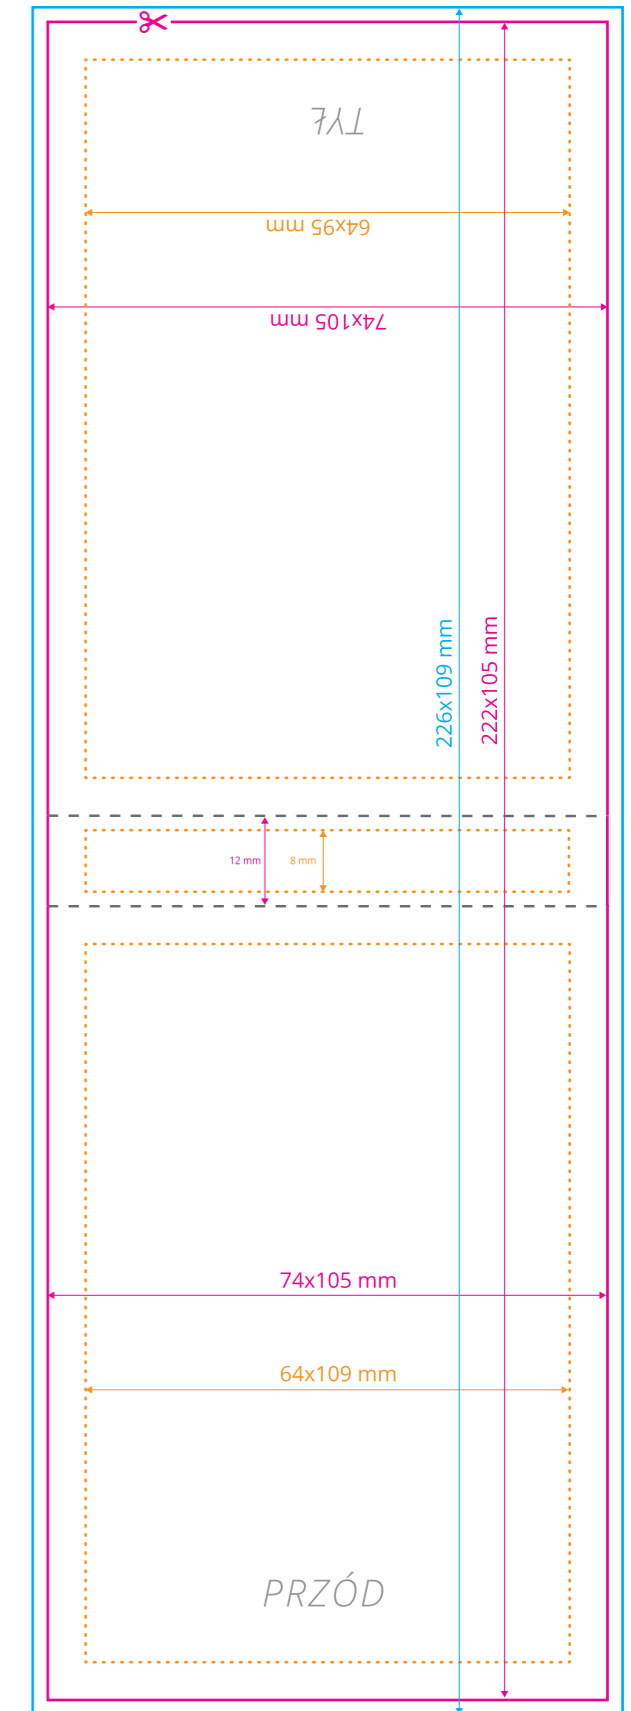

Szablon dla okładki otwieranej do góry

Okładka