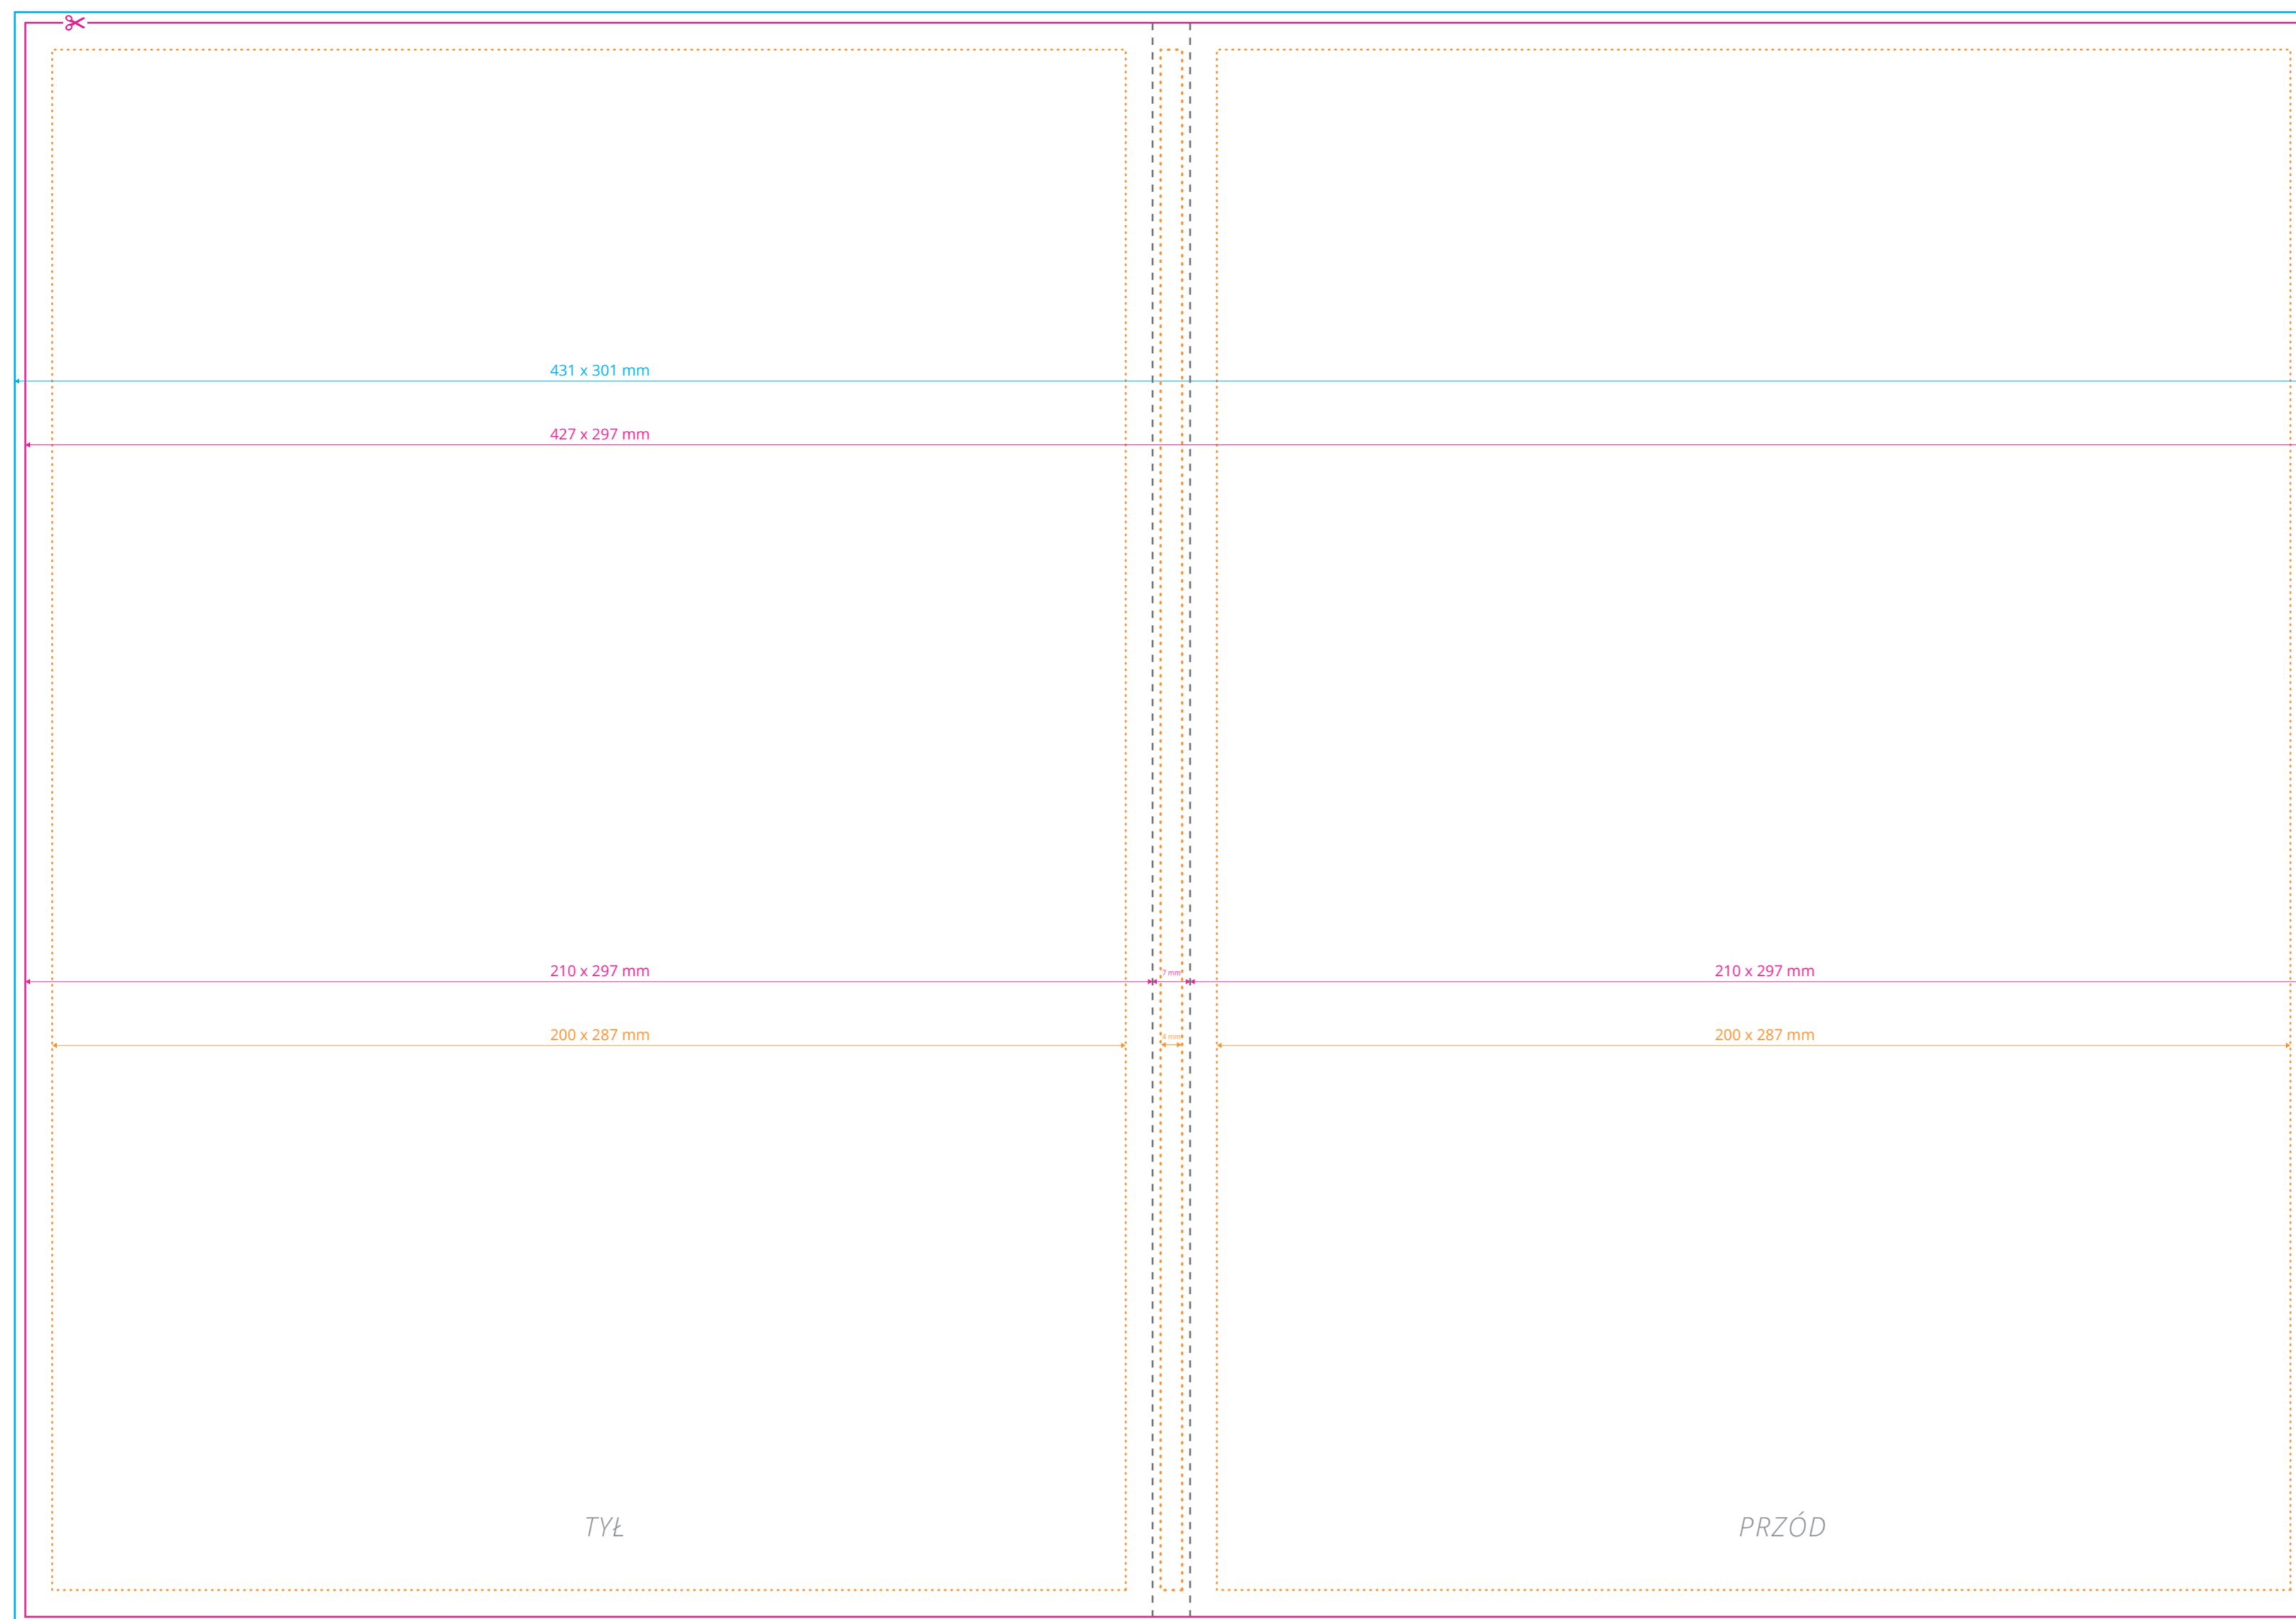

◆ Szablon dla nadruku na kartkach i okładce dla awersu i rewersu jest taki sam.

(Proszę pamiętać o spadach 2 mm, marginesie wewnętrznym 5 mm oraz zamianie fontu na obiekty (krzywe)).

Oznaczenia:

✂ **Format netto**
format docelowy otrzymany po przycięciu

— **Format brutto**
format netto powiększony o spad

⋯ **Margines wewnętrzny**
margines oznacza obszar, w którym powinny zawierać się istotne informacje, takie jak logo czy teksty

- - - **Bigi**
miejsce zagięcia

W przypadku pytań związanych z pozostałymi parametrami druku, specyficznymi dla danego produktu, prosimy o kontakt:

☎ 530 937 037   ✉ grafik@notapress.pl

Szablon dla okładki otwieranej na bok

Okładka